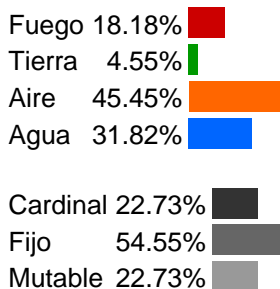

**Carta natal**

**Olga Orozco**

17/03/1920 01:45:00 (CMT)

17/03/1920 06:01:48 UT

36:40:00S 64:21:00W

Tropical/geocéntrico

Carta eclíptica

Casas: Placidus

ARMC: 200°36'44.47332"

carta-natal.es

Generalidades

**Casas (Placidus)**

C 1 (AC)	♌	03°29'14"
C 2	♌	25°01'31"
C 3	♊	20°46'17"
C 4	♋	22°17'33"
C 5	♉	28°01'56"
C 6	♎	02°53'31"
C 7	♏	03°29'14"
C 8	♏	25°01'31"
C 9	♍	20°46'17"
C 10 (MC)	♎	22°17'33"
C 11	♏	28°01'56"
C 12	♌	02°53'31"