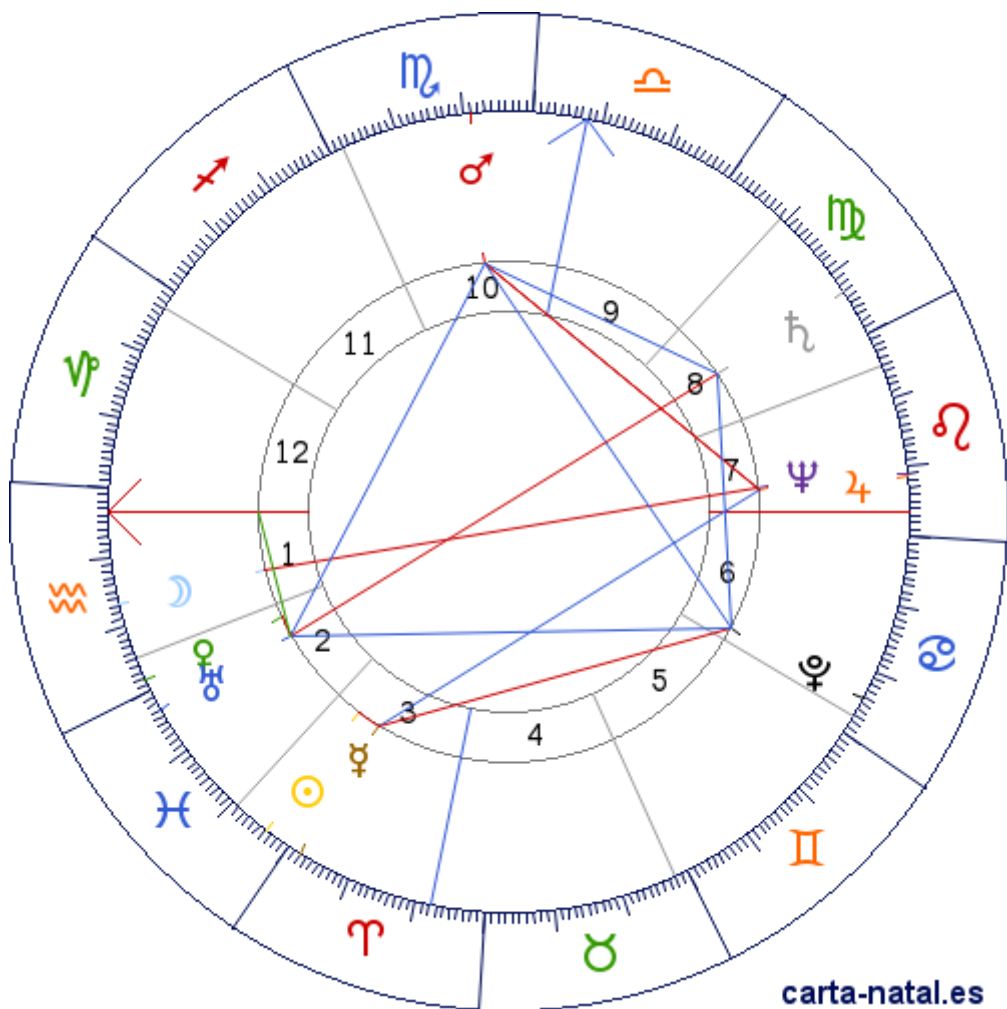

**Carta natal**

**Olga Orozco**

17/03/1920 01:45:00 (CMT)

17/03/1920 06:01:48 UT

36:40:00S 64:21:00W

Tropical/geocéntrico

Carta eclíptica

Casas: Placidus

ARMC: 200°36'44.47332"

carta-natal.es

Generalidades

**Casas (Placidus)**

C 1 (AC)	♌	03°29'14"
C 2	♌	25°01'31"
C 3	♊	20°46'17"
C 4	♋	22°17'33"
C 5	♉	28°01'56"
C 6	♎	02°53'31"
C 7	♏	03°29'14"
C 8	♏	25°01'31"
C 9	♍	20°46'17"
C 10 (MC)	♎	22°17'33"
C 11	♏	28°01'56"
C 12	♌	02°53'31"

**Planetas**

☉	♊	26°21'25"	3
☾	♌	16°49'06"	1
♀	♋	02°01'29" <u>R</u>	3
♀	♌	28°17'16"	2
♂	♏	09°04'16" <u>R</u>	10
♃	♏	08°36'19" <u>R</u>	7
♄	♍	06°52'42" <u>R</u>	8
♁	♊	03°03'20"	2
♅	♏	09°02'28" <u>R</u>	7
♁	♎	05°40'17" <u>E</u>	6

**Aspectos**

☉	0°	♀	5.67° (A)
☾	180°	♅	7.78° (S)
♀	120°	♃	6.58° (S)
♀	90°	♁	3.65° (S)
♀	0°	♁	4.77° (A)
♂	90°	♃	0.47° (S)
♂	60°	♄	2.19° (S)
♂	120°	♁	6.02° (A)
♂	90°	♅	0.03° (A)
♂	120°	♁	3.4° (A)
♃	0°	♅	0.44° (S)
♄	180°	♁	3.82° (A)
♄	60°	♁	1.21° (A)
♁	120°	♁	2.62° (A)
♁	30°	AC	0.43° (S)