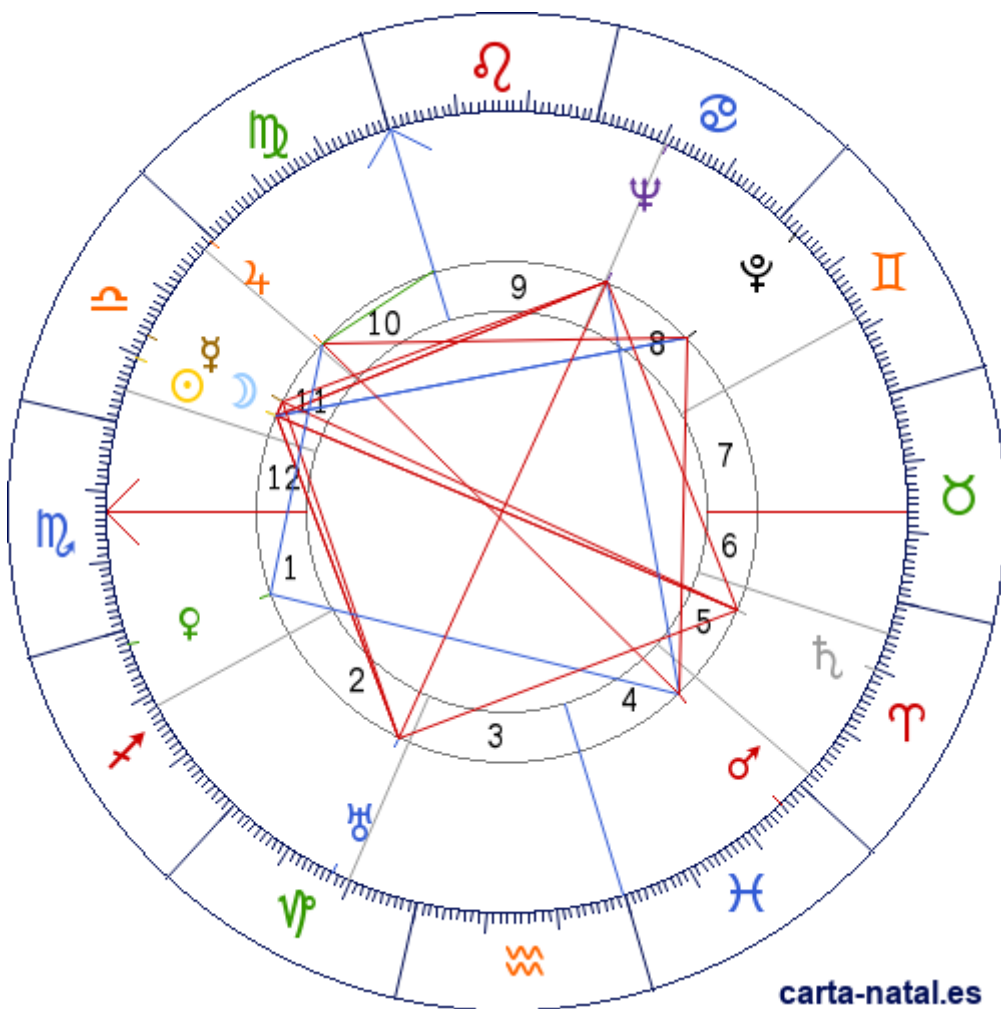

Carta natal

Bernd Rosemeyer

14/10/1909 09:10:00 (CET)

14/10/1909 08:10:00 UT

52:31:00N 07:19:00E

Tropical/geocéntrico

Carta eclíptica

Casas: Placidus

ARMC: 152°02'58.21584"

Generalidades

Fuego 22.73%

Tierra 4.55%

Aire 45.45%

Agua 27.27%

Cardinal 54.55%

Fijo 22.73%

♇ ♏ 26°50'34"R 8

Aspectos

☉ 0° ☾ 0.02° (A)

☉ 0° ♀ 3.65° (S)

☉ 180° ♄ 0.62° (S)

☉ 90° ♅ 3.1° (S)

☉ 90° ♆ 1.02° (S)

☉ 120° ♇ 6.5° (A)