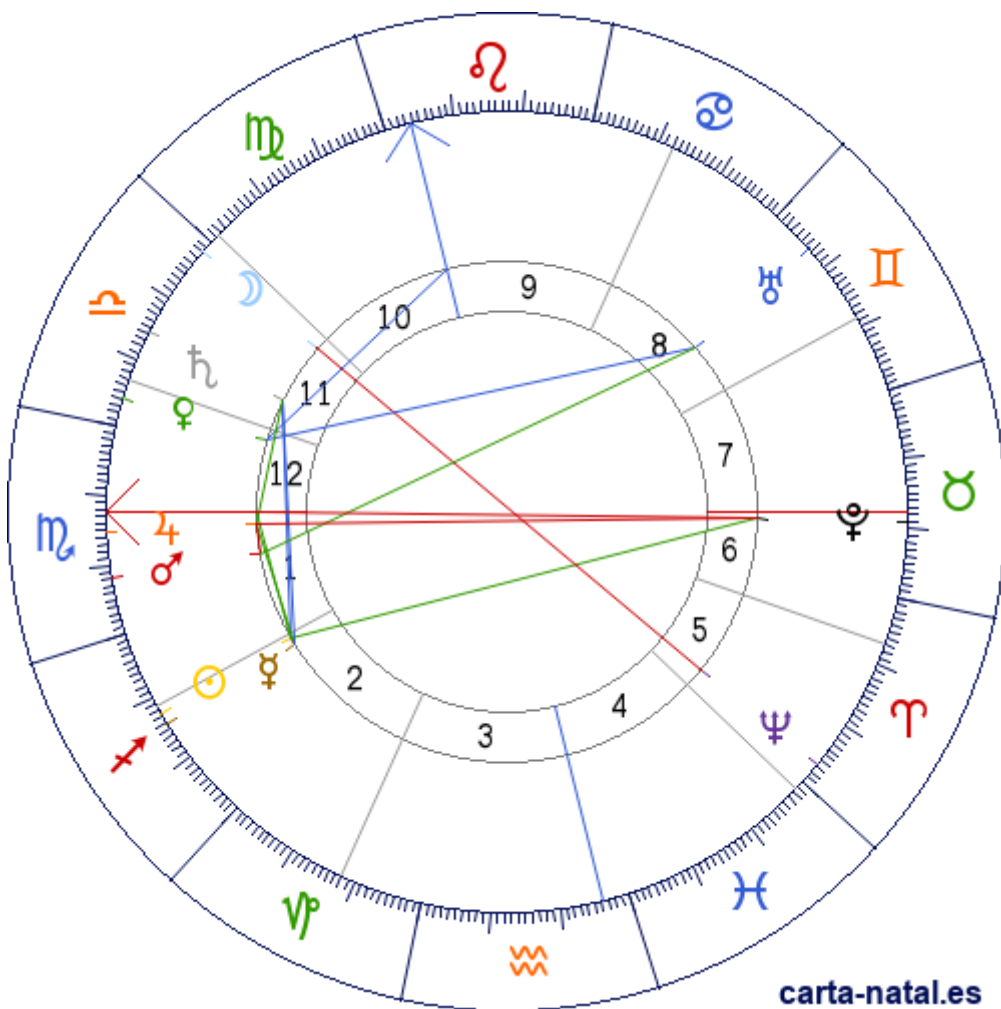

Carta natal

Paul Painlevé

05/12/1863 05:00:00 (LMT)  
05/12/1863 04:50:36 UT

48:51:12N 02:20:56E

Tropical/geocéntrico  
Carta eclíptica  
Casas: Placidus

ARMC: 148°29'44.49876"

carta-natal.es

Generalidades

C 1 (AC)	♈	12°21'49"
C 2	♉	11°29'48"
C 3	♊	17°41'27"
C 4	♋	26°15'10"
C 5	♌	28°35'35"
C 6	♍	23°14'33"
C 7	♎	12°21'49"
C 8	♏	11°29'48"
C 9	♐	17°41'27"
C 10 (MC)	♑	26°15'10"
C 11	♒	28°35'35"
C 12	♓	23°14'33"

Planetas

☉	♉	12°36'19"	2
☾	♏	01°38'47"	11
♀	♉	14°23'47"	2
♀	♏	25°51'46"	12
♂	♈	21°48'47"	1
♃	♈	15°13'05"	1
♁	♏	15°40'24"	11
♅	♏	23°28'34"R	8
♆	♏	03°19'57"R	5
♇	♏	10°47'44"R	6 » 7

Aspectos

☉	0°	♀	1.79° (S)
☉	60°	♁	3.07° (A)
☉	150°	♁	1.81° (S)
☉	30°	AC	0.24° (A)
☾	180°	♆	1.69° (A)
♀	30°	♃	0.82° (A)
♀	60°	♁	1.28° (A)
♀	120°	♅	2.39° (S)
♀	60°	MC	0.39° (S)
♂	0°	♃	6.59° (S)
♂	150°	♅	1.66° (A)
♃	30°	♁	0.46° (A)
♃	180°	♁	4.42° (S)
♁	180°	AC	1.57° (S)