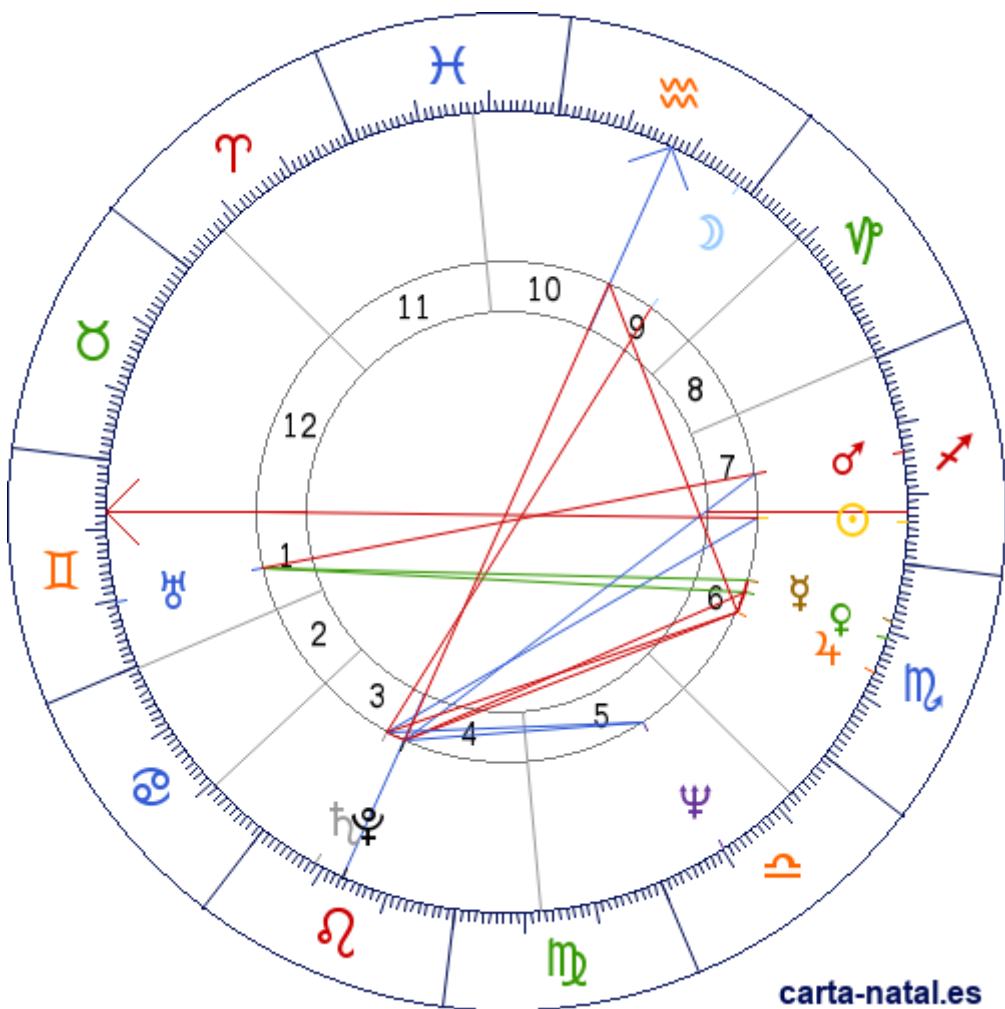

Carta natal

Joe Dante

28/11/1946 16:32:00 (EST)

28/11/1946 21:32:00 UT

40:47:48N 74:28:54W

Tropical/geocéntrico

Carta eclíptica

Casas: Placidus

ARMC: 315°41'33.55656"

carta-natal.es

Generalidades

Fuego 31.82%

Tierra 0%

Aire 45.45%

Agua 22.73%

Cardinal 4.55%

♇ ♏ 10°15'06" 5

♇ ♎ 13°19'29"R 4

Aspectos

♁ 120° ♅ 2.76° (A)

♁ 180° AC 1.37° (S)

☾ 180° ♅ 6.81° (A)

♀ 0° ♀ 2.64° (A)

♀ 0° ♃ 7.75° (A)