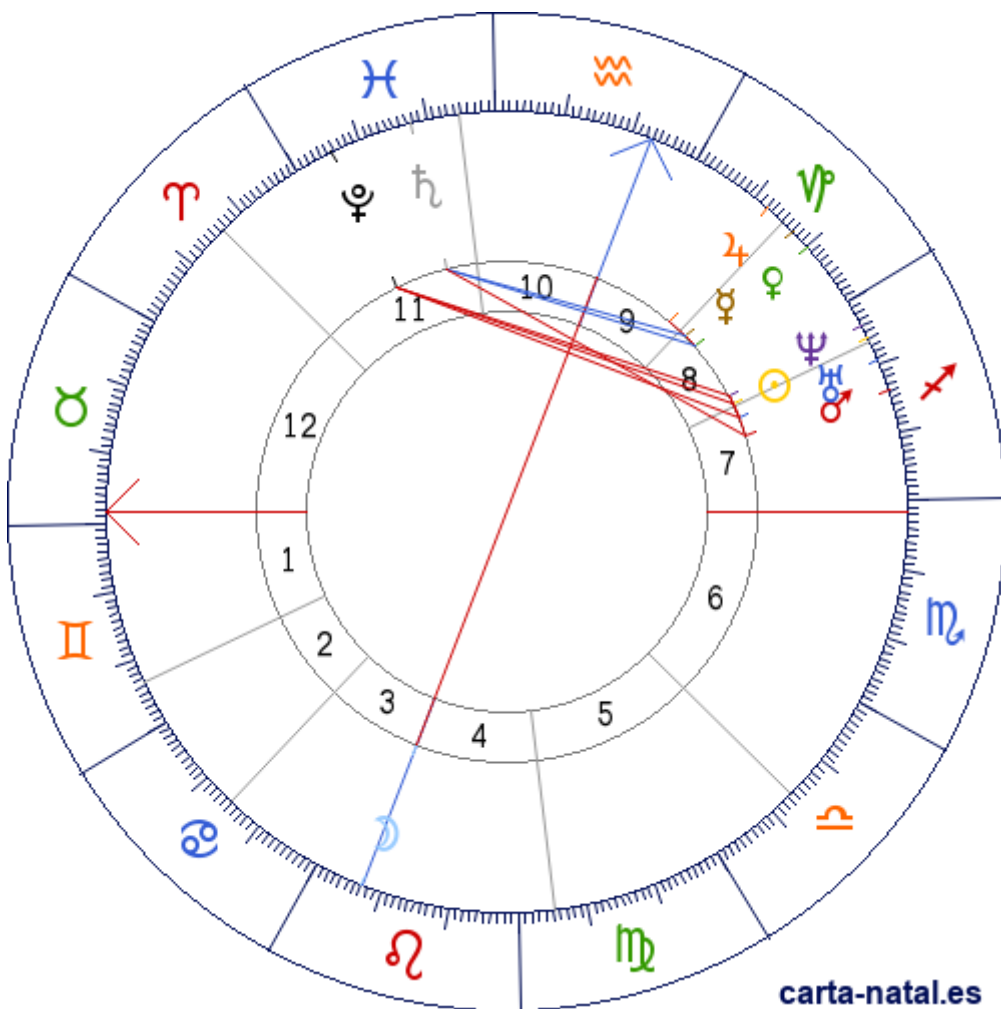

**Carta natal**

**Antonio Flores Algovia**

16/12/1818 15:00:00 (LMT)

16/12/1818 15:02:48 UT

38:15:44N 00:42:04W

Tropical/geocéntrico

Carta eclíptica

Casas: Placidus

ARMC: 309°38'0.12408"

carta-natal.es

Generalidades

Fuego 45.45%

Tierra 36.36%

Aire 9.09%

Agua 9.09%

Cardinal 22.73%

♄ ♁ 26°8'0" 8

♀ ♉ 24°21'44" 11

**Aspectos**

☉ 0° ♁ 3.55° (S)

☉ 0° ♄ 2° (A)

☉ 90° ♀ 0.23° (A)

☾ 180° MC 0.17° (S)

♀ 0° ♀ 3.12° (S)