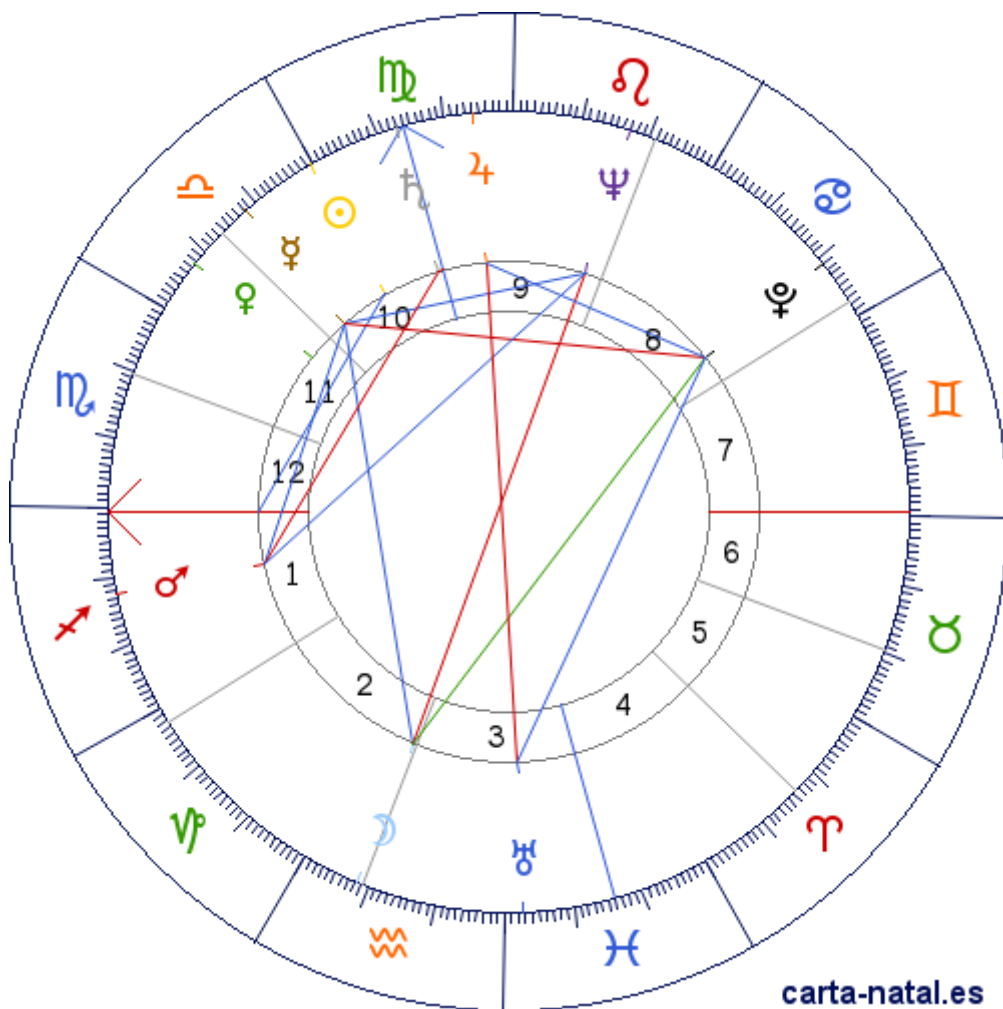

**Carta natal**

**Mickey Rooney**

23/09/1920 11:55:00 (EDT)

23/09/1920 15:55:00 UT

40:39:00N 73:56:58W

Tropical/geocéntrico

Carta eclíptica

Casas: Placidus

ARMC: 166°59'28.02084"

carta-natal.es

Generalidades

Fuego 27.27%

Tierra 18.18%

Aire 45.45%

Agua 9.09%

Cardinal 36.36%

♆ ♎ 12°58'57" 9

♁ ♑ 08°52'06" 8

**Aspectos**

☉ 60° AC 0.33° (S)

☾ 120° ♀ 3.51° (A)

☾ 180° ♀ 4.71° (A)

☾ 150° ♀ 0.59° (A)

♀ 60° ♂ 0.64° (A)