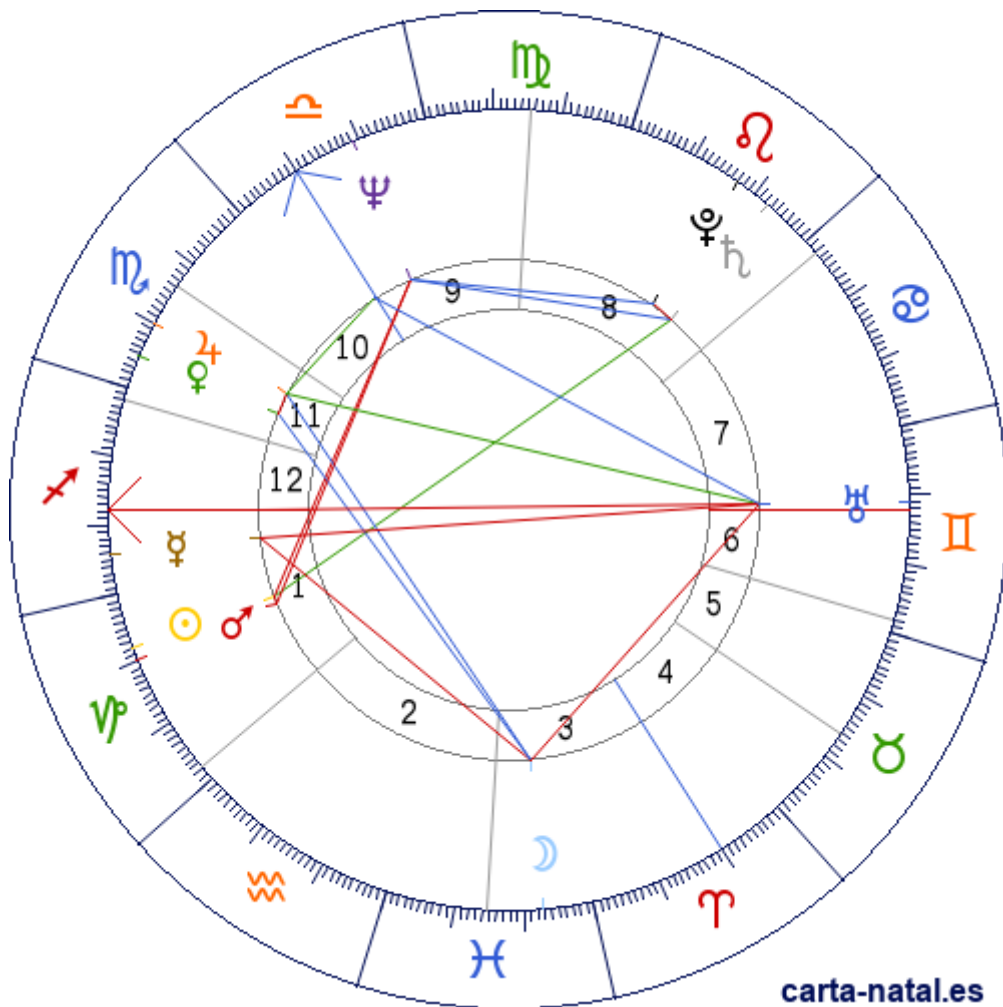

Carta natal

Berti Vogts

30/12/1946 07:15:00 (CET)

30/12/1946 06:15:00 UT

51:11:50N 06:36:25E

Tropical/geocéntrico

Carta eclíptica

Casas: Placidus

ARMC: 198°26'40.88364"

carta-natal.es

Generalidades

Fuego 31.82%

Tierra 22.73%

Aire 18.18%

Agua 27.27%

Cardinal 36.36%

Planetas

☉	♍	07°57'26"	1
☾	♓	22°50'56"	3
♀	♎	24°13'05"	1
♀	♎	25°18'54"	11
♂	♍	09°43'59"	1
♃	♎	20°3'0"	11
♁	♏	07°30'08" <u>R</u>	8
♁	♑	19°01'18" <u>R</u>	7
♃	♎	10°45'22"	9
♁	♏	12°55'26" <u>R</u>	8

Aspectos