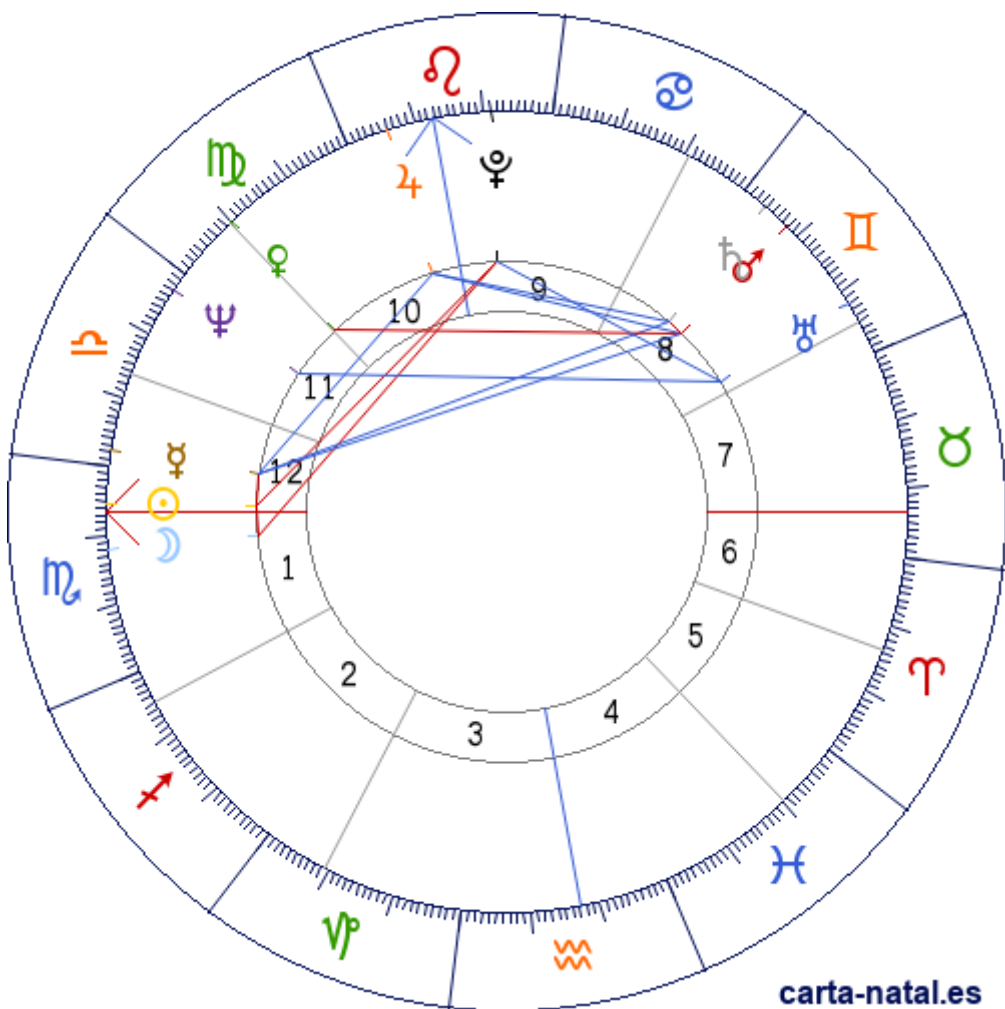

Carta natal

Don Simpson

29/10/1943 08:00:00 (PWT)

29/10/1943 15:00:00 UT

47:36:22N 122:19:55W

Tropical/geocéntrico

Carta eclíptica

Casas: Placidus

ARMC: 139°44'7.82844"

carta-natal.es

Generalidades

Casas (Placidus)

C 1 (AC)	♈	06°33'55"
C 2	♉	04°58'48"
C 3	♊	09°36'22"
C 4	♋	17°17'11"
C 5	♌	20°21'06"
C 6	♍	16°18'13"
C 7	♎	06°33'55"
C 8	♏	04°58'48"
C 9	♐	09°36'22"
C 10 (MC)	♑	17°17'11"
C 11	♒	20°21'06"
C 12	♓	16°18'13"

Planetas

☉	♈	05°19'01"	12 » 1
☾	♈	11°56'38"	1
☿	♈	27°43'35"	12
♀	♈	20°02'34"	10 » 11
♂	♈	22°13'04"	8
♃	♈	23°57'10"	10
♄	♈	26°16'17"	8
♅	♈	08°03'02"	8
♆	♈	03°00'25"	11
♇	♈	08°43'12"	9

Aspectos

☉	0°	☾	6.63° (S)
☉	0°	♀	7.59° (A)
☉	90°	☿	3.4° (A)
☉	0°	AC	1.25° (S)
☾	90°	☿	3.22° (S)
♀	120°	♂	5.51° (S)
♀	60°	♃	3.77° (S)
♀	120°	♄	1.46° (S)
♀	90°	♅	2.17° (A)
♂	60°	♃	1.73° (S)
♂	0°	♄	4.05° (A)
♃	60°	♄	2.32° (A)
♅	120°	♆	5.04° (A)
♅	60°	♇	0.67° (S)