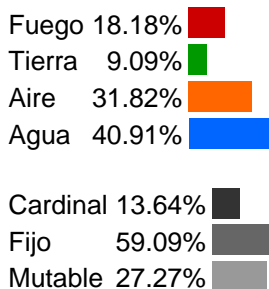

Carta natal

Don Simpson

29/10/1943 08:00:00 (PWT)

29/10/1943 15:00:00 UT

47:36:22N 122:19:55W

Tropical/geocéntrico

Carta eclíptica

Casas: Placidus

ARMC: 139°44'7.82844"

carta-natal.es

Generalidades

Casas (Placidus)

C 1 (AC)	♈	06°33'55"
C 2	♉	04°58'48"
C 3	♊	09°36'22"
C 4	♋	17°17'11"
C 5	♌	20°21'06"
C 6	♍	16°18'13"
C 7	♎	06°33'55"
C 8	♏	04°58'48"
C 9	♐	09°36'22"
C 10 (MC)	♑	17°17'11"
C 11	♒	20°21'06"
C 12	♓	16°18'13"

Planetas

☉	♈	05°19'01"	12 » 1
☾	♈	11°56'38"	1
☿	♈	27°43'35"	12
♀	♈	20°02'34"	10 » 11
♂	♈	22°13'04"	8
♃	♈	23°57'10"	10
♄	♈	26°16'17"	8
♅	♈	08°03'02"	8
♆	♈	03°00'25"	11
♇	♈	08°43'12"	9

Aspectos

☉	0°	☾	6.63° (S)
☉	0°	♀	7.59° (A)
☉	90°	☿	3.4° (A)
☉	0°	AC	1.25° (S)
☾	90°	☿	3.22° (S)
♀	120°	♂	5.51° (S)
♀	60°	♃	3.77° (S)
♀	120°	♄	1.46° (S)
♀	90°	♅	2.17° (A)
♂	60°	♃	1.73° (S)
♂	0°	♄	4.05° (A)
♃	60°	♄	2.32° (A)
♅	120°	♆	5.04° (A)
♅	60°	♇	0.67° (S)