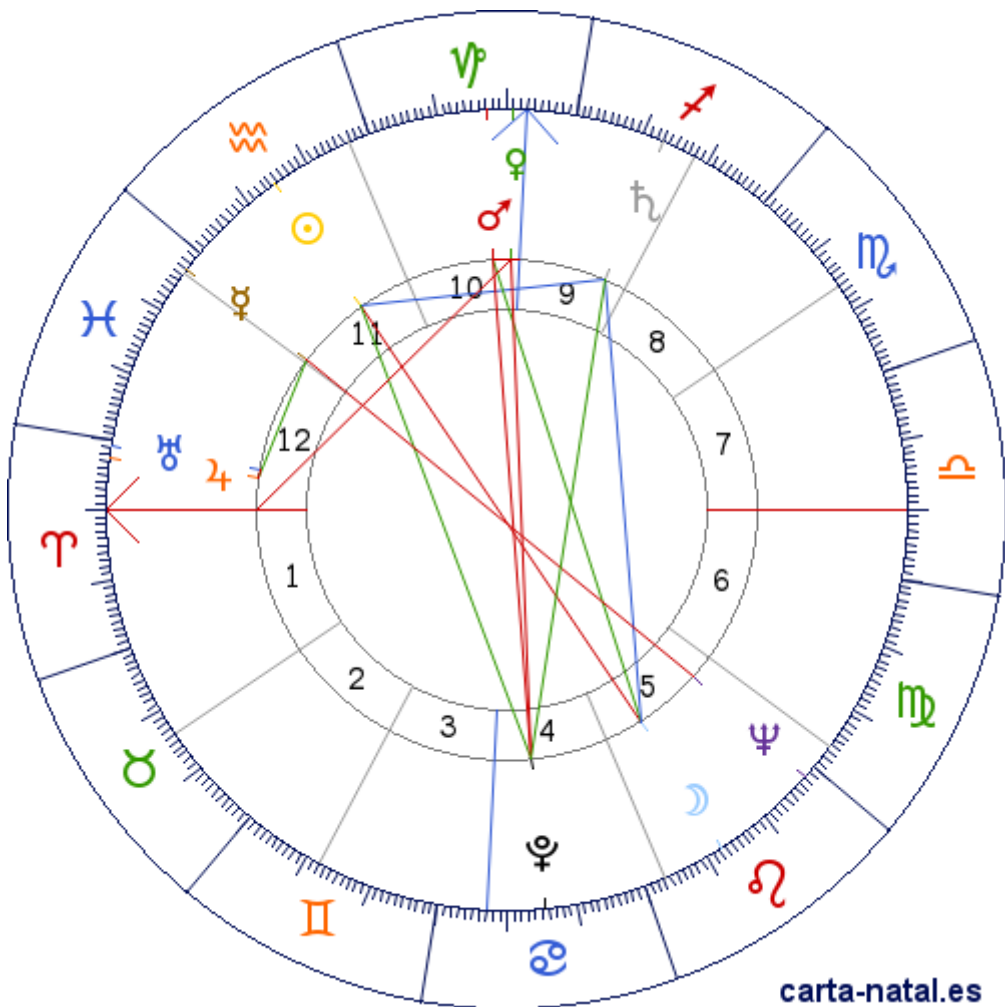

**Carta natal**

**Luis Antonio Morales Crespo**

05/02/1928 10:00:00 (AST)  
05/02/1928 14:00:00 UT

18:00:40N 66:36:51W

Tropical/geocéntrico  
Carta eclíptica  
Casas: Placidus

ARMC: 277°52'6.19824"

carta-natal.es

Generalidades

**Casas (Placidus)**

C 1 (AC)	♈	09°57'44"
C 2	♉	13°53'57"
C 3	♊	11°55'18"
C 4	♋	07°13'33"
C 5	♌	03°22'13"
C 6	♍	03°44'16"
C 7	♎	09°57'44"
C 8	♏	13°53'57"
C 9	♐	11°55'18"
C 10 (MC)	♑	07°13'33"
C 11	♒	03°22'13"
C 12	♓	03°44'16"

**Planetas**

☉	♈	15°32'15"	11
☾	♌	12°22'31"	5
♀	♈	03°05'07"	11 » 12
♀	♑	09°08'23"	10
♂	♑	12°57'10"	10
♃	♈	02°34'26"	12
♄	♐	16°56'52"	9
♅	♈	00°51'07"	12
♆	♌	28°08'49" <u>R</u>	5
♁	♋	15°29'43" <u>R</u>	4

**Aspectos**

☉	180°	☾	3.16° (A)
☉	60°	♄	1.41° (A)
☉	150°	♁	0.04° (S)
☾	150°	♂	0.58° (A)
☾	120°	♄	4.57° (A)
♀	30°	♃	0.51° (S)
♀	180°	♆	4.94° (S)
♀	0°	♂	3.81° (A)
♀	180°	♁	6.36° (A)
♀	90°	AC	0.82° (S)
♀	0°	MC	1.91° (A)
♂	180°	♁	2.54° (A)
♃	0°	♅	1.72° (S)
♄	150°	♁	1.45° (S)