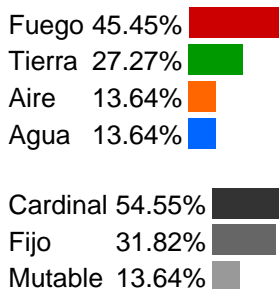

**Carta natal**

**Luis Antonio Morales Crespo**

05/02/1928 10:00:00 (AST)  
05/02/1928 14:00:00 UT

18:00:40N 66:36:51W

Tropical/geocéntrico  
Carta eclíptica  
Casas: Placidus

ARMC: 277°52'6.19824"

carta-natal.es

Generalidades

**Casas (Placidus)**

C 1 (AC)	♈	09°57'44"
C 2	♉	13°53'57"
C 3	♊	11°55'18"
C 4	♋	07°13'33"
C 5	♌	03°22'13"
C 6	♍	03°44'16"
C 7	♎	09°57'44"
C 8	♏	13°53'57"
C 9	♐	11°55'18"
C 10 (MC)	♑	07°13'33"
C 11	♒	03°22'13"
C 12	♓	03°44'16"