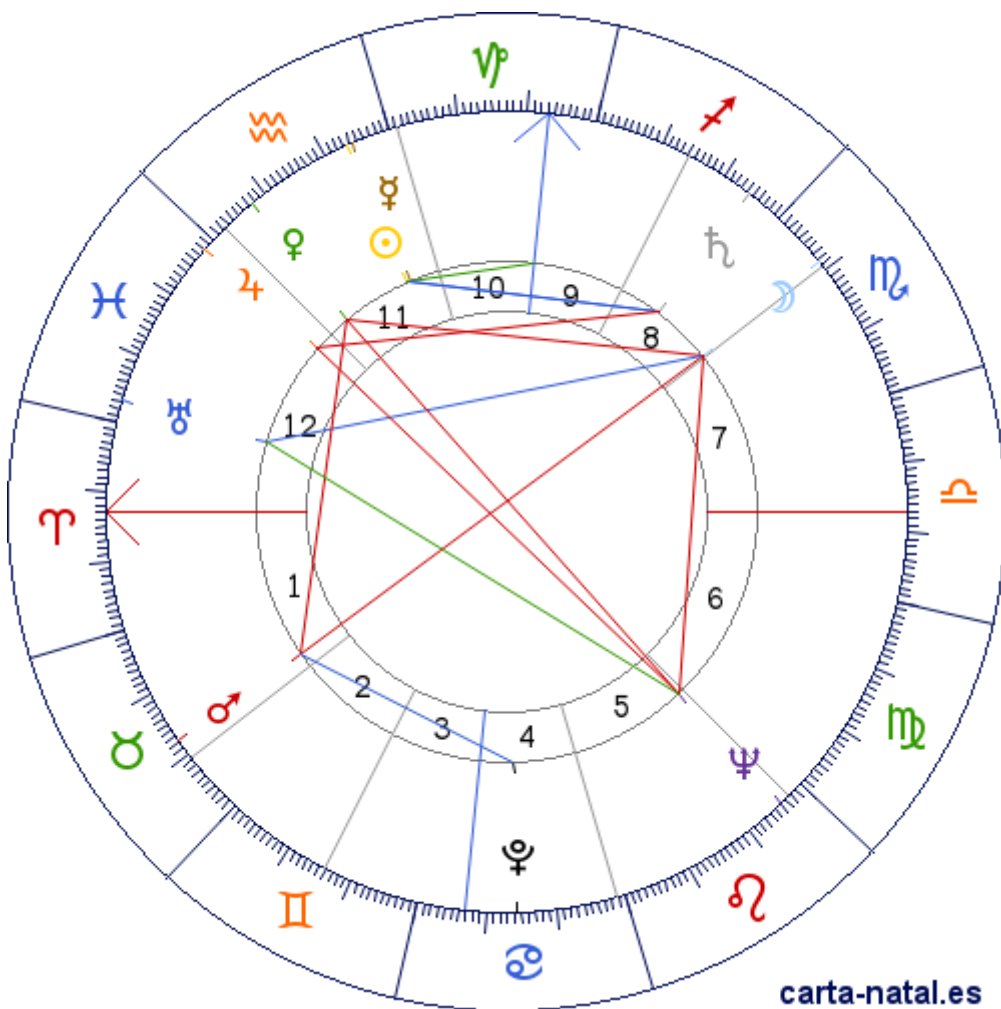

Carta natal

Mariano Masana Ribas

27/01/1927 10:00:00 (WET)
27/01/1927 10:00:00 UT

41:35:00N 01:38:00E

Tropical/geocéntrico
Carta eclíptica
Casas: Placidus

ARMC: 277°19'8.679"

carta-natal.es

Generalidades

Casas (Placidus)

C 1 (AC)	♈	12°53'10"
C 2	♉	20°55'14"
C 3	♊	15°47'54"
C 4	♋	06°43'14"
C 5	♌	28°45'38"
C 6	♍	27°42'45"
C 7	♎	12°53'10"
C 8	♏	20°55'14"
C 9	♐	15°47'54"
C 10 (MC)	♑	06°43'14"
C 11	♒	28°45'38"
C 12	♓	27°42'45"

Planetas

☉	♈	06°28'27"	11
☾	♏	21°26'32"	8
☿	♈	05°40'0"	11
♀	♈	22°28'03"	11
♂	♉	17°44'43"	1 » 2
♃	♈	02°00'55"	12
♄	♈	05°40'12"	8
♅	♈	26°40'06"	12
♆	♏	26°07'42"R	5 » 6
♇	♋	14°25'55"R	4

Aspectos

☉	0°	♀	0.81° (A)
☉	60°	♄	0.8° (S)
☉	30°	MC	0.25° (S)
☾	90°	♀	1.03° (A)
☾	180°	♂	3.7° (S)
☾	120°	♃	5.23° (A)
☾	90°	♆	4.69° (A)
♀	60°	♄	0° (P)
♀	90°	♂	4.72° (S)
♀	180°	♆	3.66° (A)
♂	60°	♇	3.31° (S)
♃	90°	♄	3.65° (A)
♃	180°	♆	5.89° (S)
♃	150°	♆	0.54° (S)