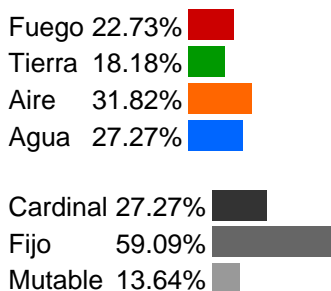

Carta natal

Mariano Masana Ribas

27/01/1927 10:00:00 (WET)
27/01/1927 10:00:00 UT

41:35:00N 01:38:00E

Tropical/geocéntrico
Carta eclíptica
Casas: Placidus

ARMC: 277°19'8.679"

carta-natal.es

Generalidades

Casas (Placidus)

C 1 (AC)	♈	12°53'10"
C 2	♉	20°55'14"
C 3	♊	15°47'54"
C 4	♋	06°43'14"
C 5	♌	28°45'38"
C 6	♍	27°42'45"
C 7	♎	12°53'10"
C 8	♏	20°55'14"
C 9	♐	15°47'54"
C 10 (MC)	♑	06°43'14"
C 11	♒	28°45'38"
C 12	♓	27°42'45"

Planetas

☉	♈	06°28'27"	11
☾	♏	21°26'32"	8
☿	♈	05°40'0"	11
♀	♈	22°28'03"	11
♂	♉	17°44'43"	1 » 2
♃	♈	02°00'55"	12
♄	♈	05°40'12"	8
♅	♈	26°40'06"	12
♆	♏	26°07'42"R	5 » 6
♇	♋	14°25'55"R	4

Aspectos

☉	0°	♀	0.81° (A)
☉	60°	♄	0.8° (S)
☉	30°	MC	0.25° (S)
☾	90°	♀	1.03° (A)
☾	180°	♂	3.7° (S)
☾	120°	♃	5.23° (A)
☾	90°	♆	4.69° (A)
♀	60°	♄	0° (P)
♀	90°	♂	4.72° (S)
♀	180°	♆	3.66° (A)
♂	60°	♇	3.31° (S)
♃	90°	♄	3.65° (A)
♃	180°	♆	5.89° (S)
♃	150°	♆	0.54° (S)