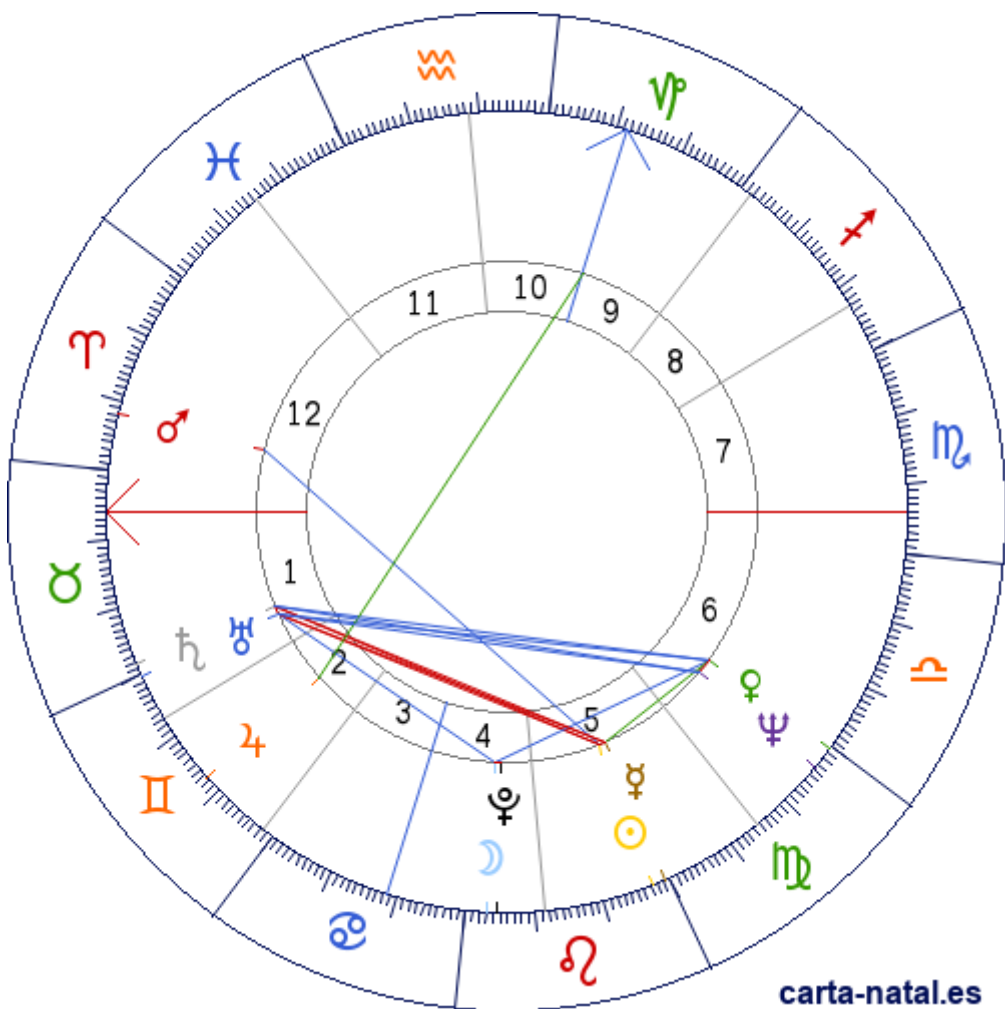

**Carta natal**

**Slobodan Milosevic**

20/08/1941 22:00:00 (CEST)  
20/08/1941 20:00:00 UT

44:36:55N 21:10:57E

Tropical/geocéntrico  
Carta eclíptica  
Casas: Placidus

ARMC: 289°56'28.03128"

carta-natal.es

Generalidades

**Casas (Placidus)**

C 1 (AC)	♈	05°58'22"
C 2	♉	07°00'12"
C 3	♊	28°30'55"
C 4	♋	18°24'37"
C 5	♌	11°30'07"
C 6	♍	14°46'00"
C 7	♎	05°58'22"
C 8	♏	07°00'12"
C 9	♐	28°30'55"
C 10 (MC)	♑	18°24'37"
C 11	♒	11°30'07"
C 12	♓	14°46'00"

**Planetas**

☉	♋	27°22'41"	5
☾	♋	03°08'27"	4
☿	♋	29°14'17"	5
♀	♌	29°46'31"	6
♂	♌	21°44'32"	12
♃	♌	17°33'13"	2
♄	♌	28°09'41"	1
♅	♌	00°14'48"	1
♆	♌	26°19'11"	6
♇	♌	04°35'33"	4

**Aspectos**

☉	0°	♀	1.86° (S)
☉	120°	♂	5.64° (S)
☉	90°	♃	0.78° (A)
☉	90°	♅	2.87° (A)
☾	60°	♀	3.37° (S)
☾	60°	♅	2.89° (S)
☾	0°	♆	1.45° (A)
♀	30°	♀	0.54° (A)
♀	90°	♃	1.08° (S)
♀	90°	♅	1.01° (A)
♀	120°	♃	1.61° (S)
♀	120°	♅	0.47° (A)
♀	0°	♆	3.46° (S)
♃	150°	MC	0.86° (S)
♃	0°	♅	2.09° (A)

♃	120°	♊	1.84° (S)
♅	120°	♊	3.93° (A)