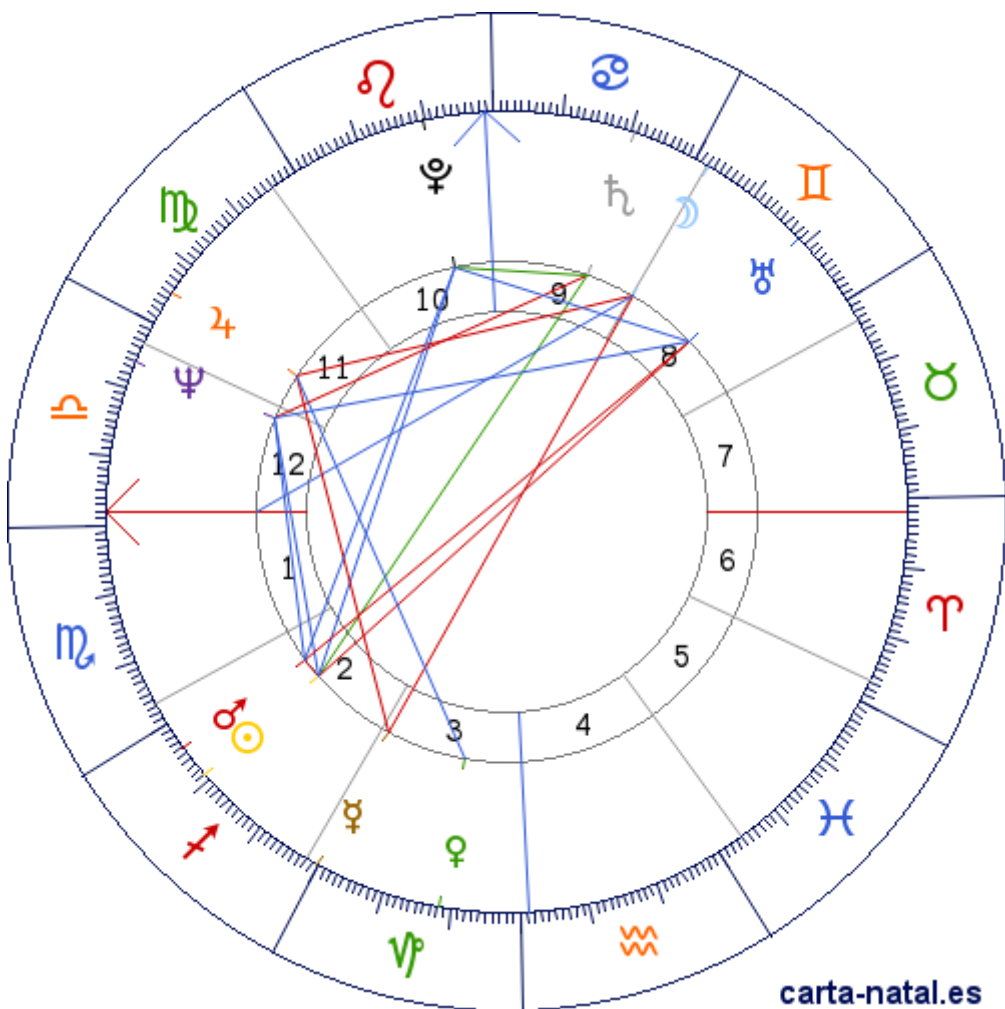

Carta natal

John Densmore

01/12/1944 04:27:00 (PWT)

01/12/1944 11:27:00 UT

34:01:10N 118:29:28W

Tropical/geocéntrico

Carta eclíptica

Casas: Placidus

ARMC: 123°27'11.71368"

carta-natal.es

Generalidades

Fuego 45.45%

Tierra 13.64%

Aire 36.36%

Agua 4.55%

Cardinal 31.82%

♆ ♈ 06°02'34" 12

♇ ♑ 10°10'32"R 10

Aspectos

☉ 0° ♂ 5.02° (S)

☉ 150° ♄ 0.26° (A)

☉ 180° ♅ 2.03° (A)

☉ 60° ♆ 3.12° (S)

☉ 120° ♇ 1.01° (A)

♄ 90° ♆ 3.39° (A)

♄ 30° ♇ 0.75° (S)

♁	120°	♄	5.15° (A)
♁	60°	♅	1.02° (A)