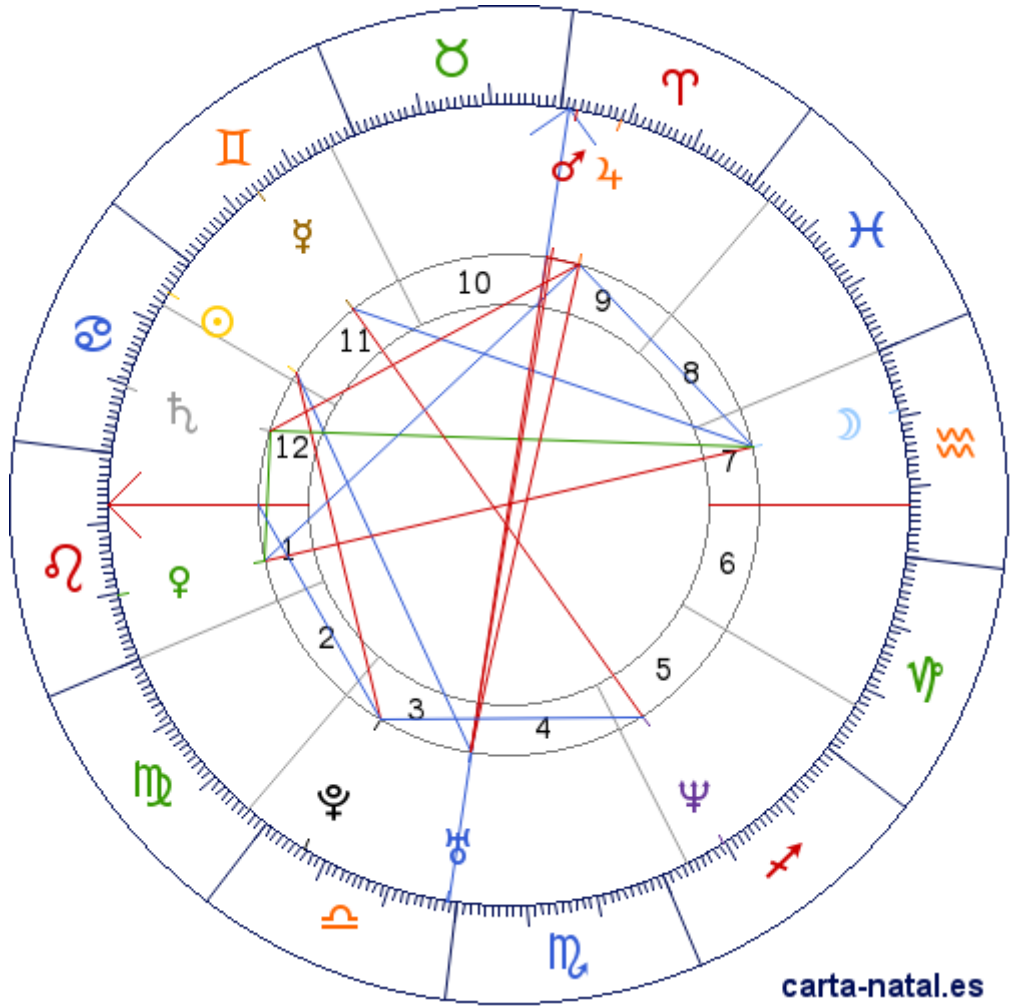

Carta natal

Tobey Maguire

27/06/1975 08:20:00 (PDT)
27/06/1975 15:20:00 UT

33:57:42N 118:21:11W

Tropical/geocéntrico
Carta eclíptica
Casas: Placidus

ARMC: 26°45'42.6222"

carta-natal.es

Generalidades

Fuego	50%	<div style="width: 50%; height: 10px; background-color: red;"></div>
Tierra	0%	<div style="width: 0%; height: 10px; background-color: green;"></div>
Aire	31.82%	<div style="width: 31.82%; height: 10px; background-color: orange;"></div>
Agua	18.18%	<div style="width: 18.18%; height: 10px; background-color: blue;"></div>
Cardinal	50%	<div style="width: 50%; height: 10px; background-color: black;"></div>
Fijo	36.36%	<div style="width: 36.36%; height: 10px; background-color: gray;"></div>
Mutable	13.64%	<div style="width: 13.64%; height: 10px; background-color: lightgray;"></div>

Planetas			
☉	♌	05°21'34"	11 » 12
☾	♌	20°51'08"	7
♀	♈	15°59'40"	11
♀	♈	20°24'58"	1
♂	♈	27°28'54"	9 » 10
♃	♈	21°08'47"	9
♁	♌	20°11'11"	12
♁	♌	28°23'52"R	3 » 4
♃	♈	09°44'51"R	5
♀	♌	06°30'42"	3

Aspectos			
☉	120°	♁	6.96° (S)
☉	90°	♀	1.15° (A)
☾	120°	♀	4.86° (S)
☾	180°	♀	0.44° (S)
☾	60°	♃	0.29° (A)
☾	150°	♁	0.67° (S)
♀	180°	♃	6.25° (S)
♀	120°	♃	0.73° (A)
♀	30°	♁	0.23° (S)
♂	0°	♃	6.34° (S)
♂	180°	♁	0.92° (A)
♂	0°	MC	1.31° (S)
♃	90°	♁	0.96° (S)
♃	180°	♁	7.25° (A)
♁	180°	MC	0.4° (S)