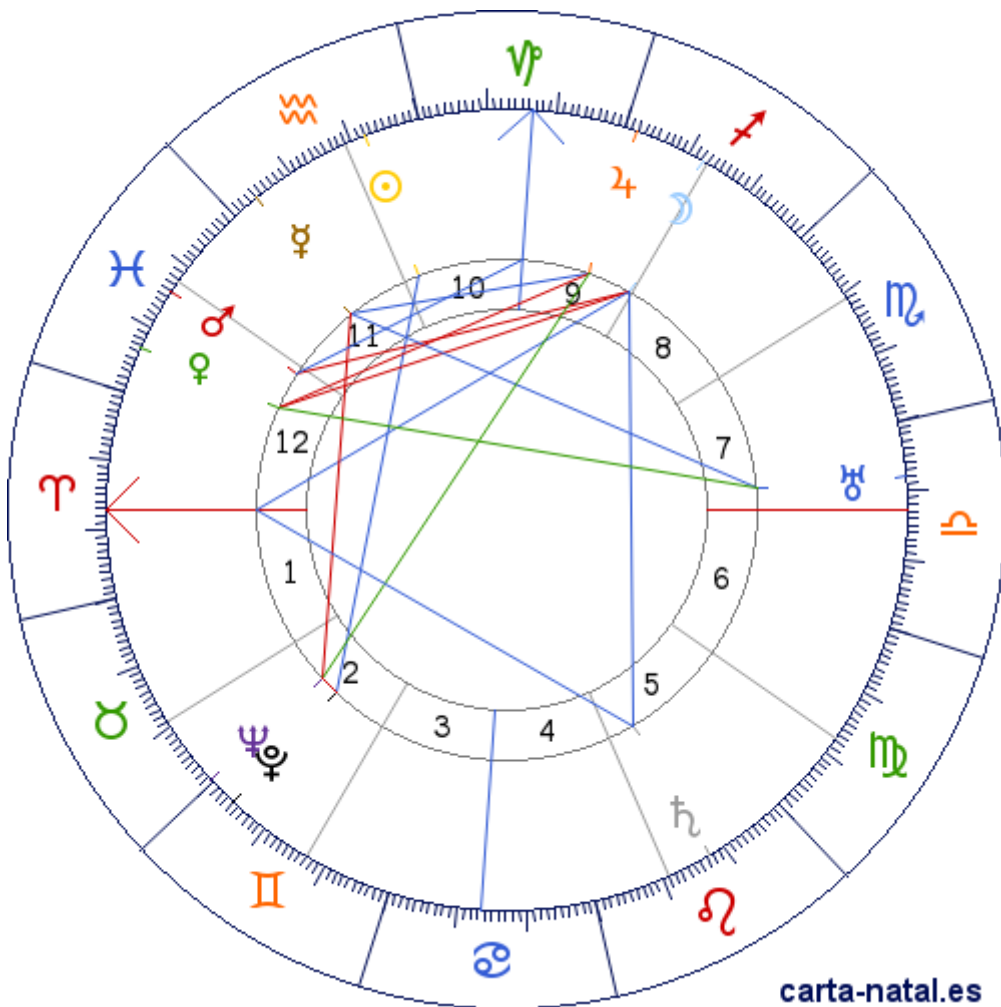

Carta natal

Luis Dobles Segreda

27/01/1889 10:30:00 (LMT)
27/01/1889 16:06:28 UT

10:00:00N 84:07:00W

Tropical/geocéntrico
Carta eclíptica
Casas: Placidus

ARMC: 284°37'22.84608"

carta-natal.es

Generalidades

C 1 (AC)	♈	17°09'42"
C 2	♉	19°12'31"
C 3	♊	17°09'19"
C 4	♋	13°27'39"
C 5	♌	11°06'19"
C 6	♍	12°26'11"
C 7	♎	17°09'42"
C 8	♏	19°12'31"
C 9	♐	17°09'19"
C 10 (MC)	♑	13°27'39"
C 11	♒	11°06'19"
C 12	♓	12°26'11"

Aspectos

☉	120°	♀	3.92° (S)
☾	90°	♀	5.43° (A)
☾	90°	♂	3.82° (S)
☾	120°	♄	0.26° (S)
☾	120°	AC	0.73° (A)
♀	60°	♃	2.31° (A)
♀	120°	♁	3.89° (S)
♀	90°	♆	3.67° (A)
♀	90°	♃	4.87° (A)
♀	150°	♁	1.34° (S)
♂	60°	MC	0.61° (A)
♃	150°	♆	1.36° (A)
♄	120°	AC	0.47° (A)
♆	0°	♀	4.51° (A)