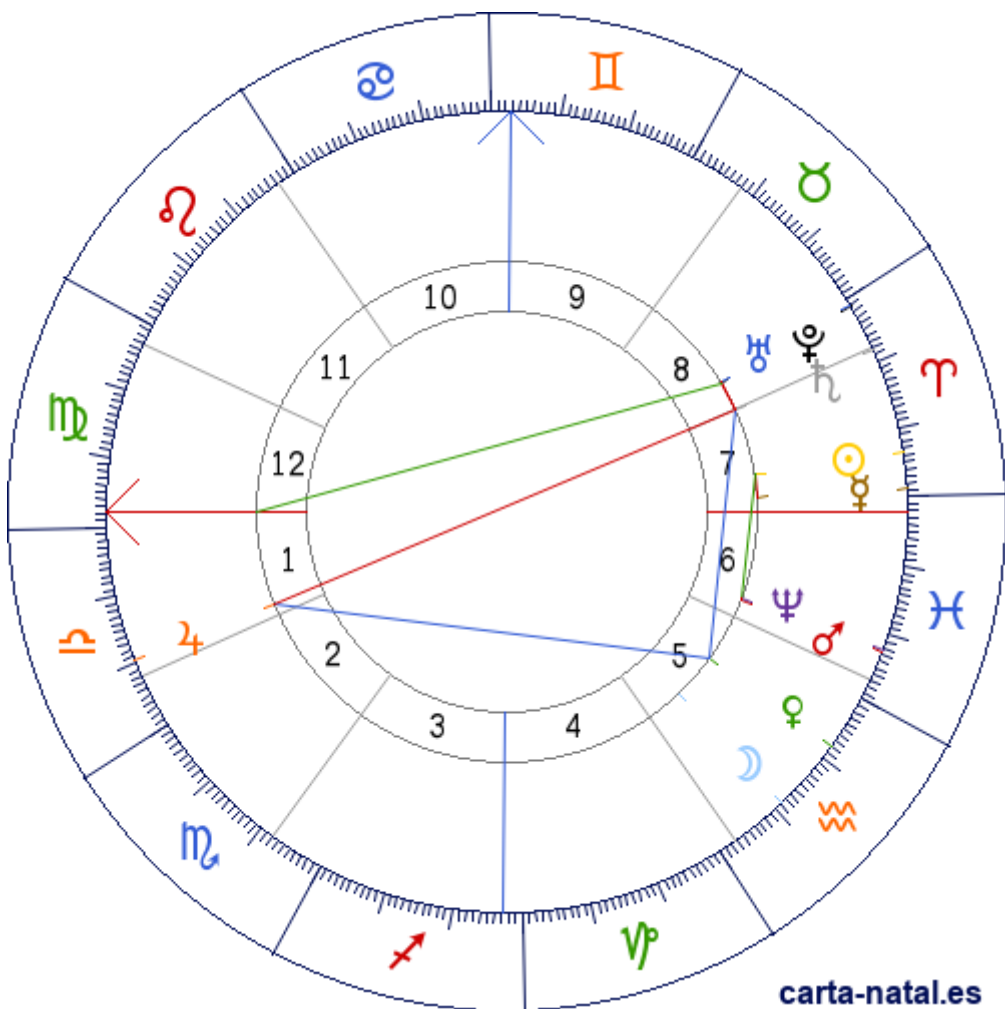

Carta natal

Vincent d'Indy

27/03/1851 17:30:00 (LMT)

27/03/1851 17:20:36 UT

48:51:12N 02:20:56E

Tropical/geocéntrico

Carta eclíptica

Casas: Placidus

ARMC: 87°02'26.92536"

Generalidades

Fuego 36.36%

Tierra 13.64%

Aire 36.36%

Agua 13.64%

Cardinal 40.91%

Fijo 22.73%

Planetas

☉	♈	06°27'16"	7
☾	♋	11°16'16"	5
♃	♌	01°09'21"	7
♄	♍	22°01'35"	5
♁	♏	07°17'56"	6
♅	♍	19°37'02" ^R	1 » 2
♆	♎	21°45'16"	7 » 8
♇	♎	28°55'16"	8
♈	♏	07°48'49"	6
♉	♎	28°47'41"	8

Aspectos

☉	0°	♀	5.3° (A)
☉	30°	♂	0.84° (A)
♀	120°	♃	2.41° (S)
♀	60°	♄	0.27° (S)
♁	0°	♅	0.51° (A)
♃	180°	♄	2.14° (S)
♄	0°	♆	7.17° (A)
♄	0°	♇	7.04° (A)
♆	0°	♇	0.13° (S)
♇	150°	AC	0.95° (A)