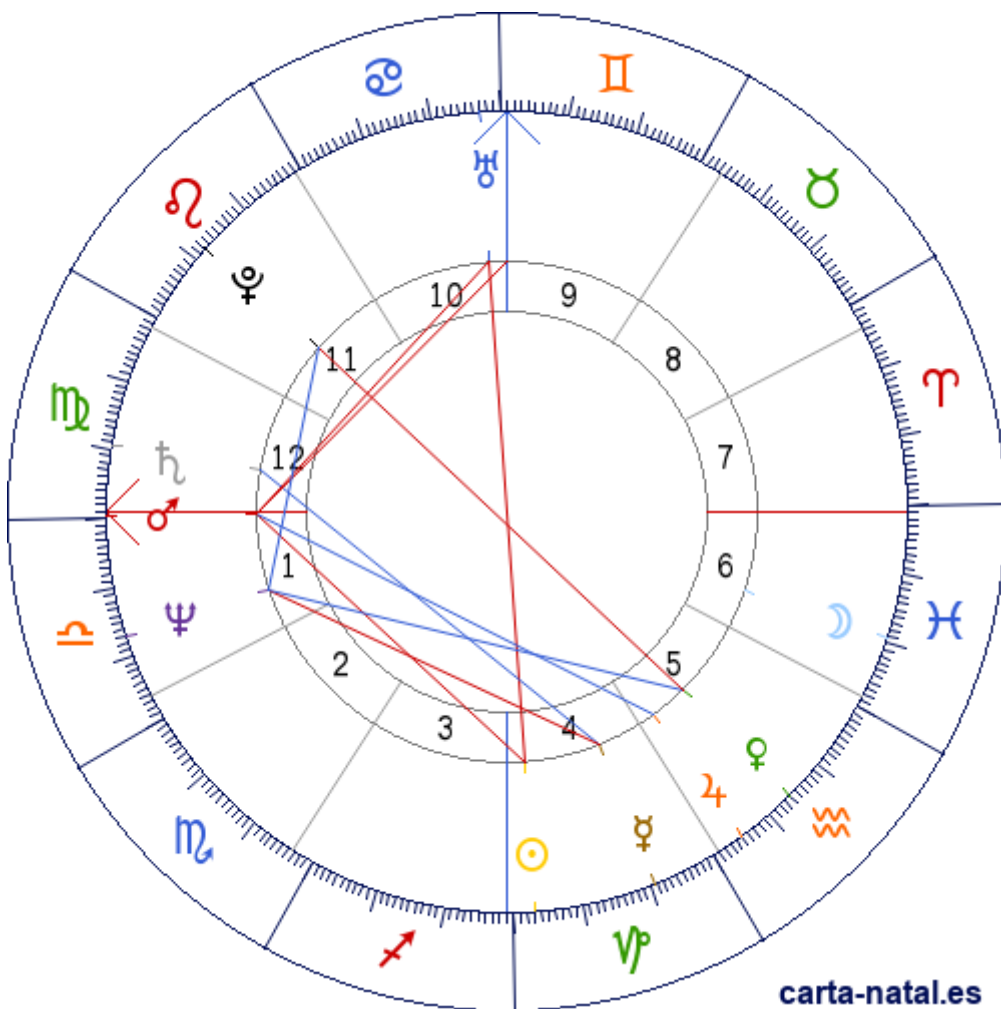

Carta natal

Sissy Spacek

25/12/1949 00:03:00 (CST)
25/12/1949 06:03:00 UT

32:21:05N 95:18:04W

Tropical/geocéntrico
Carta eclíptica
Casas: Placidus

ARMC: 88°52'21.99324"

carta-natal.es

Generalidades

Casas (Placidus)

C 1 (AC)	♄	29°02'10"
C 2	♏	26°25'34"
C 3	♓	26°51'32"
C 4	♈	28°57'57"
C 5	♉	01°04'21"
C 6	♊	01°32'18"
C 7	♋	29°02'10"
C 8	♌	26°25'34"
C 9	♍	26°51'32"
C 10 (MC)	♎	28°57'57"
C 11	♏	01°04'21"
C 12	♐	01°32'18"

Planetas

☉	♉	03°07'41"	4
☾	♊	10°47'01"	6
♀	♉	20°48'24"	4
♂	♏	13°54'45"	5
♃	♐	29°36'41"	1
♅	♏	05°00'18"	5
♆	♐	19°25'06" <u>E</u>	12
♇	♎	02°58'21" <u>R</u>	10
♁	♏	17°11'06"	1
♂	♏	17°54'42" <u>R</u>	11

Aspectos

☉	90°	♂	3.52° (S)
☉	180°	♁	0.16° (S)
♀	120°	♁	1.39° (S)
♀	90°	♁	3.62° (S)
♀	120°	♁	3.27° (A)
♀	180°	♁	4° (A)
♂	120°	♁	5.39° (A)
♂	90°	♁	3.36° (A)
♂	0°	AC	0.58° (A)
♂	90°	MC	0.65° (A)
♁	60°	♁	0.73° (A)