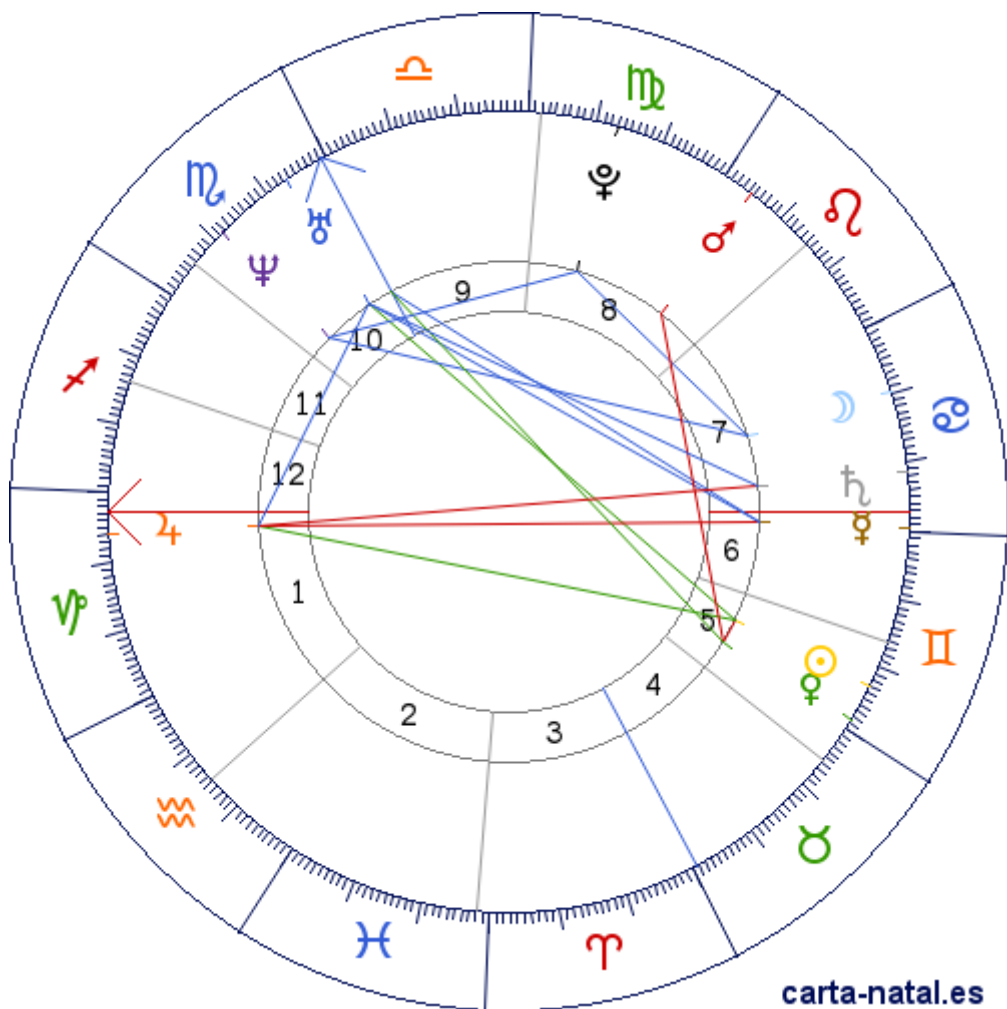

Carta natal

Isabel de Este

28/05/1474 21:30:00 (LMT)
28/05/1474 20:43:31 UT GREG

44:49:36N 11:37:15E

Tropical/geocéntrico
Carta eclíptica
Casas: Placidus

ARMC: 208°33'58.91796"

carta-natal.es

Generalidades

Casas (Placidus)

C 1 (AC)	♍	02°44'33"
C 2	♌	14°41'37"
C 3	♈	28°10'25"
C 4	♋	00°41'55"
C 5	♋	24°18'55"
C 6	♌	13°43'56"
C 7	♍	02°44'33"
C 8	♎	14°41'37"
C 9	♏	28°10'25"
C 10 (MC)	♏	00°41'55"
C 11	♏	24°18'55"
C 12	♐	13°43'56"

Planetas

☉	♉	07°00'02"	5
☾	♋	20°13'56"	7
♀	♋	00°21'22"	6 » 7
♀	♉	01°23'42"	5
♂	♏	25°27'00"	8
♃	♍	05°50'21" R	1
♅	♋	08°34'32"	7
♁	♏	06°33'35" R	10
♁	♏	18°29'31" R	10
♁	♏	16°55'37" E	8

Aspectos

☉	0°	♀	5.61° (A)
☉	150°	♃	1.16° (S)
☉	150°	♁	0.44° (S)
☾	120°	♁	1.74° (S)
☾	60°	♀	3.31° (S)
♀	180°	♃	5.48° (A)
♀	120°	♁	6.2° (A)
♀	120°	MC	0.34° (S)
♀	90°	♂	5.94° (S)
♀	150°	MC	0.7° (A)
♃	180°	♅	2.74° (S)
♃	60°	♁	0.72° (S)
♅	120°	♁	2.02° (S)
♁	60°	♀	1.56° (A)