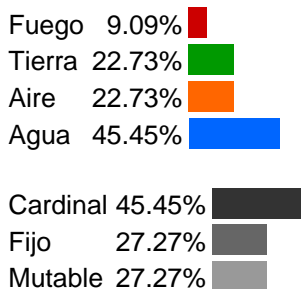

Carta natal

Isabel de Este

28/05/1474 21:30:00 (LMT)
28/05/1474 20:43:31 UT GREG

44:49:36N 11:37:15E

Tropical/geocéntrico
Carta eclíptica
Casas: Placidus

ARMC: 208°33'58.91796"

carta-natal.es

Generalidades

Casas (Placidus)

C 1 (AC)	♍	02°44'33"
C 2	♌	14°41'37"
C 3	♈	28°10'25"
C 4	♋	00°41'55"
C 5	♋	24°18'55"
C 6	♌	13°43'56"
C 7	♍	02°44'33"
C 8	♎	14°41'37"
C 9	♏	28°10'25"
C 10 (MC)	♏	00°41'55"
C 11	♏	24°18'55"
C 12	♐	13°43'56"

Planetas

☉	♉	07°00'02"	5
☾	♋	20°13'56"	7
♀	♋	00°21'22"	6 » 7
♀	♉	01°23'42"	5
♂	♏	25°27'00"	8
♃	♍	05°50'21" R	1
♅	♋	08°34'32"	7
♁	♏	06°33'35" R	10
♁	♏	18°29'31" R	10
♁	♏	16°55'37" E	8

Aspectos

☉	0°	♀	5.61° (A)
☉	150°	♃	1.16° (S)
☉	150°	♁	0.44° (S)
☾	120°	♁	1.74° (S)
☾	60°	♀	3.31° (S)
♀	180°	♃	5.48° (A)
♀	120°	♁	6.2° (A)
♀	120°	MC	0.34° (S)
♀	90°	♂	5.94° (S)
♀	150°	MC	0.7° (A)
♃	180°	♅	2.74° (S)
♃	60°	♁	0.72° (S)
♅	120°	♁	2.02° (S)
♁	60°	♀	1.56° (A)