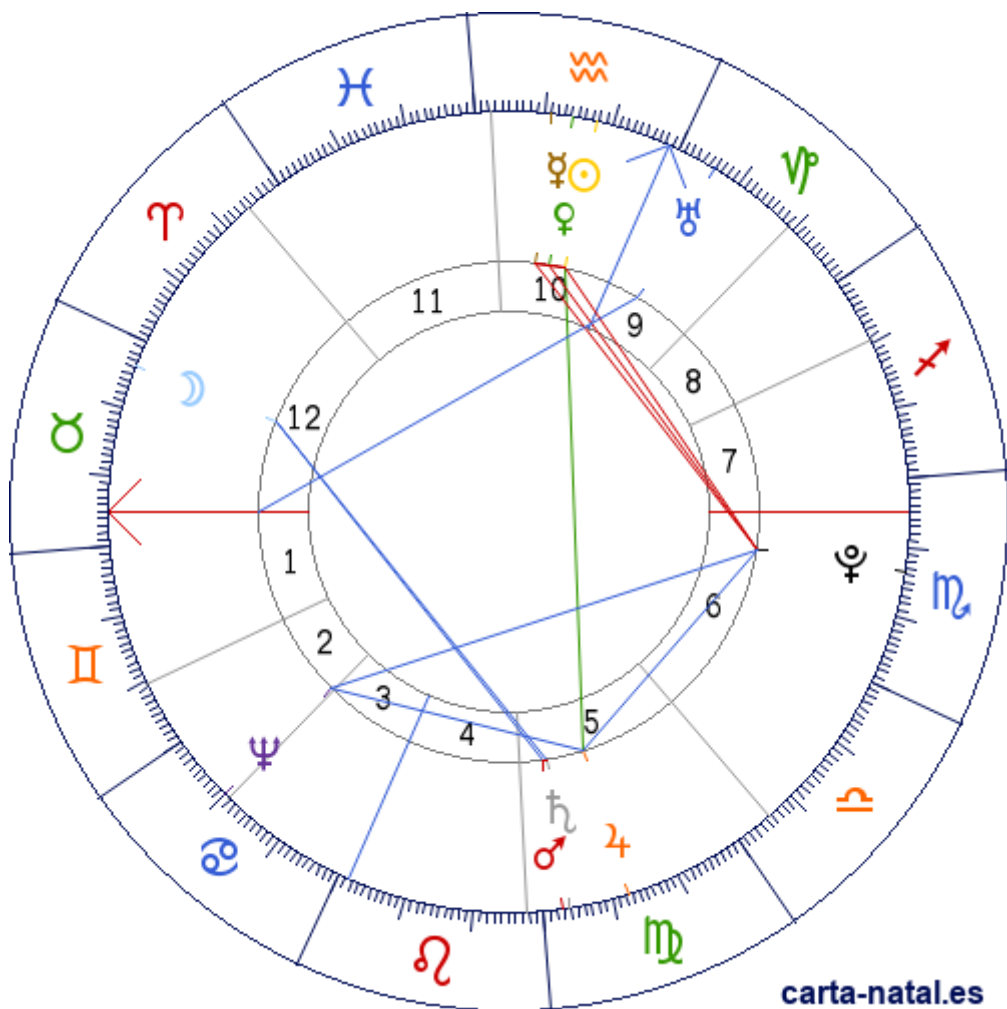

Carta natal

Bruno de Heceta

01/02/1743 11:30:00 (LMT)

01/02/1743 11:41:42 UT

43:15:46N 02:55:31W

Tropical/geocéntrico

Carta eclíptica

Casas: Placidus

ARMC: 303°43'45.45696"

carta-natal.es

Generalidades

Casas (Placidus)

C 1 (AC)	♈	25°03'31"
C 2	♉	20°22'38"
C 3	♊	10°39'34"
C 4	♋	01°29'0"
C 5	♌	27°34'25"
C 6	♍	05°35'00"
C 7	♎	25°03'31"
C 8	♏	20°22'38"
C 9	♐	10°39'34"
C 10 (MC)	♑	01°29'0"
C 11	♒	27°34'25"
C 12	♓	05°35'00"

Planetas

☉	♑	12°18'04"	10
☾	♓	03°45'32"	12
☿	♑	18°54'13"	10
♀	♑	15°49'48"	10
♂	♌	02°45'21" <u>R</u>	5
♃	♌	12°30'30" <u>R</u>	5
♅	♌	03°48'28" <u>R</u>	5
♆	♐	24°7'0"	9
♇	♊	09°51'41" <u>R</u>	2 » 3
♁	♎	16°29'36"	6

Aspectos

☉	0°	♀	6.6° (S)
☉	0°	♀	3.53° (S)
☉	150°	♃	0.21° (A)
☉	90°	♁	4.19° (A)
☾	120°	♂	1° (S)
☾	120°	♅	0.05° (A)
♀	0°	♀	3.07° (S)
♀	90°	♁	2.41° (S)
♀	90°	♁	0.66° (A)
♂	0°	♅	1.05° (S)
♃	60°	♁	2.65° (A)
♃	60°	♁	3.98° (S)
♆	120°	AC	0.94° (S)
♇	120°	♁	6.63° (S)