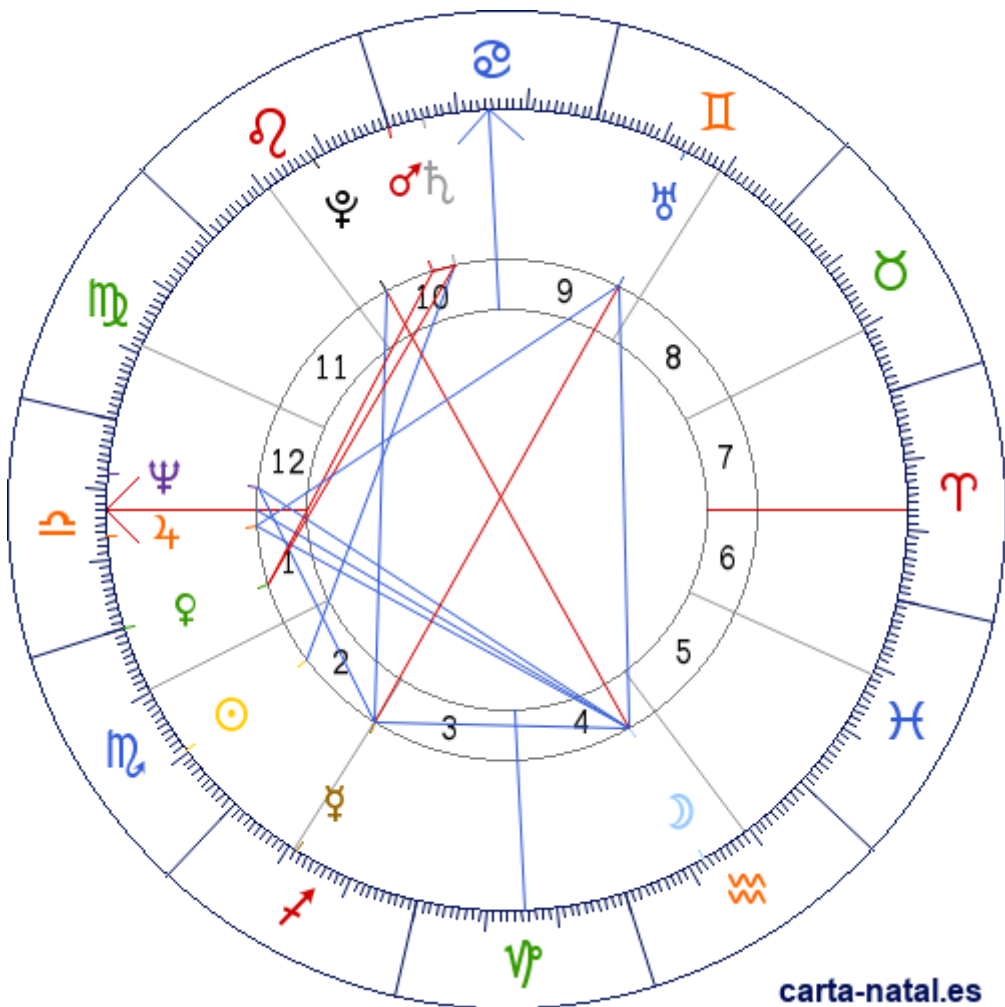

Carta natal

Neil Young

12/11/1945 04:00:00 (EST)

12/11/1945 09:00:00 UT

43:42:00N 79:24:59W

Tropical/geocéntrico

Carta eclíptica

Casas: Placidus

ARMC: 106°42'40.26996"

carta-natal.es

Generalidades

Fuego 22.73%

Tierra 0%

Aire 40.91%

Agua 36.36%

Cardinal 36.36%