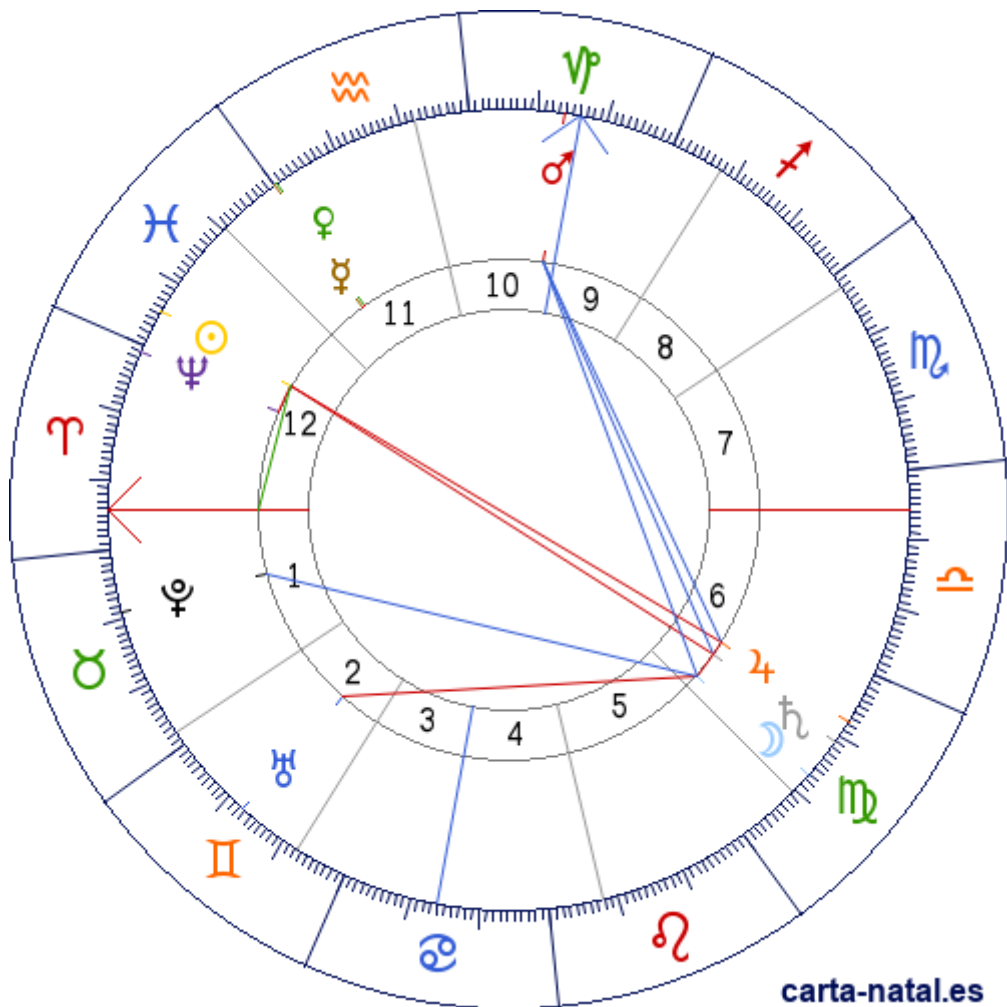

Carta natal

Alejandro Sawa

15/03/1862 07:30:00 (LMT)

15/03/1862 07:53:57 UT

37:22:38N 05:59:13W

Tropical/geocéntrico

Carta eclíptica

Casas: Placidus

ARMC: 285°09'58.15908"

carta-natal.es

Generalidades

Casas (Placidus)

C 1 (AC)	♈	24°13'49"
C 2	♉	28°01'51"
C 3	♊	22°14'10"
C 4	♋	13°57'50"
C 5	♌	07°51'57"
C 6	♍	09°28'30"
C 7	♎	24°13'49"
C 8	♏	28°01'51"
C 9	♐	22°14'10"
C 10 (MC)	♑	13°57'50"
C 11	♒	07°51'57"
C 12	♓	09°28'30"

Planetas

☉	♈	24°30'12"	12
☾	♋	12°41'43"	6
☿	♈	00°02'09"	11
♀	♋	29°35'31" <u>R</u>	11
♂	♋	16°18'13"	10
♃	♋	22°17'03" <u>R</u>	6
♅	♋	18°54'02" <u>R</u>	6
♆	♊	12°33'58"	2
♇	♈	01°02'39"	12
♁	♉	08°56'41"	1

Aspectos

☉	180°	♄	2.22° (S)
☉	180°	♆	5.6° (S)
☉	0°	♅	6.54° (A)
☉	30°	AC	0.27° (A)
☾	120°	♂	3.61° (A)
☾	0°	♆	6.21° (A)
☾	90°	♆	0.13° (S)
☾	120°	♁	3.75° (S)
☿	0°	♀	0.44° (S)
♂	120°	♄	5.98° (A)
♂	120°	♆	2.6° (A)
♄	0°	♆	3.38° (A)