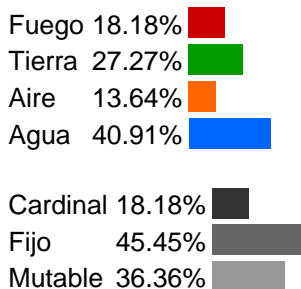

**Carta natal**

**José Luis Moneró**

06/04/1921 03:00:00 (AST)  
06/04/1921 07:00:00 UT

18:13:39N 65:55:16W

Tropical/geocéntrico  
Carta eclíptica  
Casas: Placidus

ARMC: 233°06'14.15736"

carta-natal.es

Generalidades

**Casas (Placidus)**

C 1 (AC)		15°06'32"
C 2		21°42'14"
C 3		26°07'26"
C 4		25°26'38"
C 5		21°11'04"
C 6		16°30'07"
C 7		15°06'32"
C 8		21°42'14"
C 9		26°07'26"
C 10 (MC)		25°26'38"
C 11		21°11'04"
C 12		16°30'07"