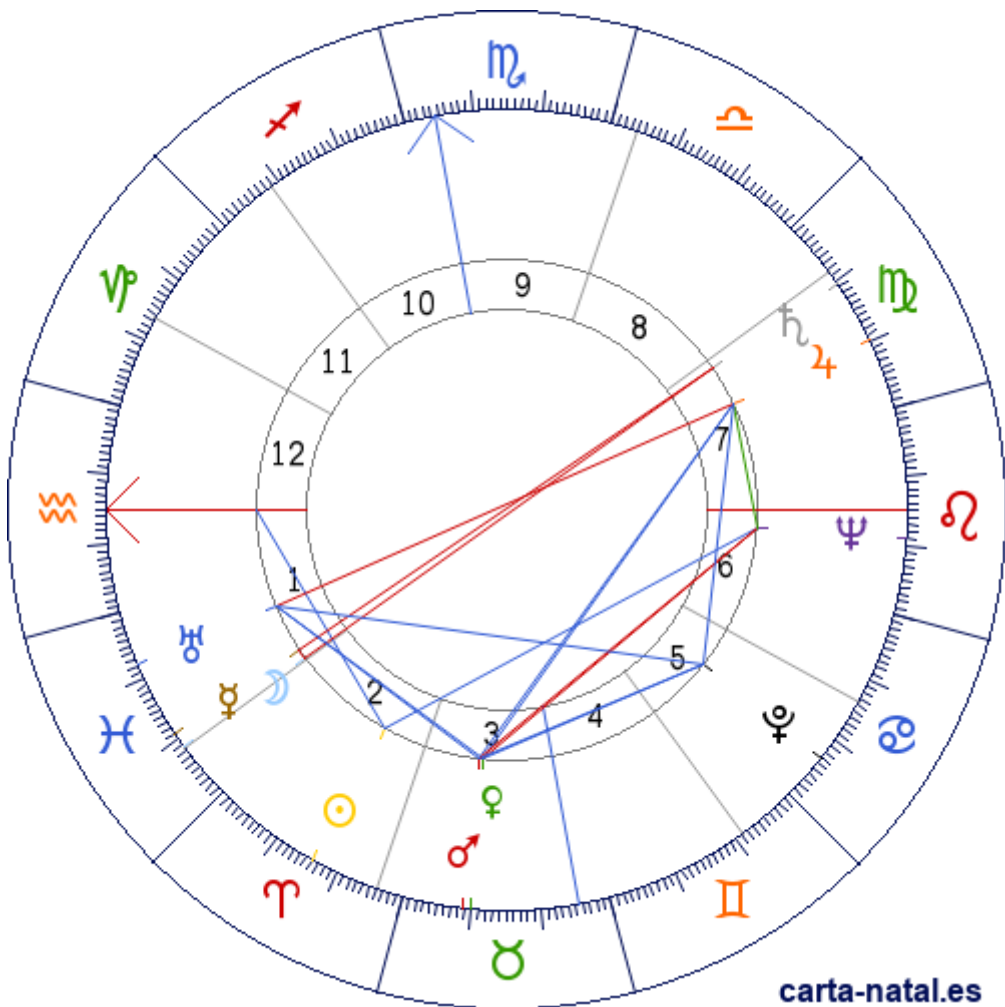

**Carta natal**

**José Luis Moneró**

06/04/1921 03:00:00 (AST)  
06/04/1921 07:00:00 UT

18:13:39N 65:55:16W

Tropical/geocéntrico  
Carta eclíptica  
Casas: Placidus

ARMC: 233°06'14.15736"

carta-natal.es

Generalidades

**Casas (Placidus)**

C 1 (AC)		15°06'32"
C 2		21°42'14"
C 3		26°07'26"
C 4		25°26'38"
C 5		21°11'04"
C 6		16°30'07"
C 7		15°06'32"
C 8		21°42'14"
C 9		26°07'26"
C 10 (MC)		25°26'38"
C 11		21°11'04"
C 12		16°30'07"

**Planetas**

		15°56'14"	2
		21°19'43"	1 » 2
		19°10'54"	1 » 2
		09°48'11" <u>R</u>	3
		08°46'17"	3
		10°15'33" <u>R</u>	7
		19°34'25" <u>R</u>	7 » 8
		07°49'49"	1
		11°01'44" <u>R</u>	6
		06°50'57"	5

**Aspectos**

	120°		4.91° (S)
	60°	AC	0.83° (A)
	0°		2.15° (S)
	180°		1.75° (S)
	180°		0.39° (A)
	0°		1.03° (A)
	120°		0.46° (S)
	60°		1.97° (A)
	90°		1.23° (S)
	60°		2.95° (A)
	120°		1.49° (A)
	60°		0.94° (S)
	90°		2.26° (A)
	60°		1.92° (S)
	180°		2.43° (A)