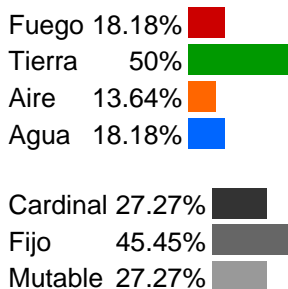

Carta natal

Manuel Landaeta Rosales

27/12/1847 15:00:00 (CMT)
27/12/1847 19:27:40 UT

10:29:17N 66:52:45W

Tropical/geocéntrico
Carta eclíptica
Casas: Placidus

ARMC: 320°39'24.31728"

carta-natal.es

Generalidades

Casas (Placidus)

C 1 (AC)	♈	26°42'22"
C 2	♌	24°13'33"
C 3	♍	20°24'41"
C 4	♎	18°12'58"
C 5	♏	19°33'16"
C 6	♐	23°33'11"
C 7	♑	26°42'22"
C 8	♒	24°13'33"
C 9	♓	20°24'41"
C 10 (MC)	♈	18°12'58"
C 11	♌	19°33'16"
C 12	♍	23°33'11"