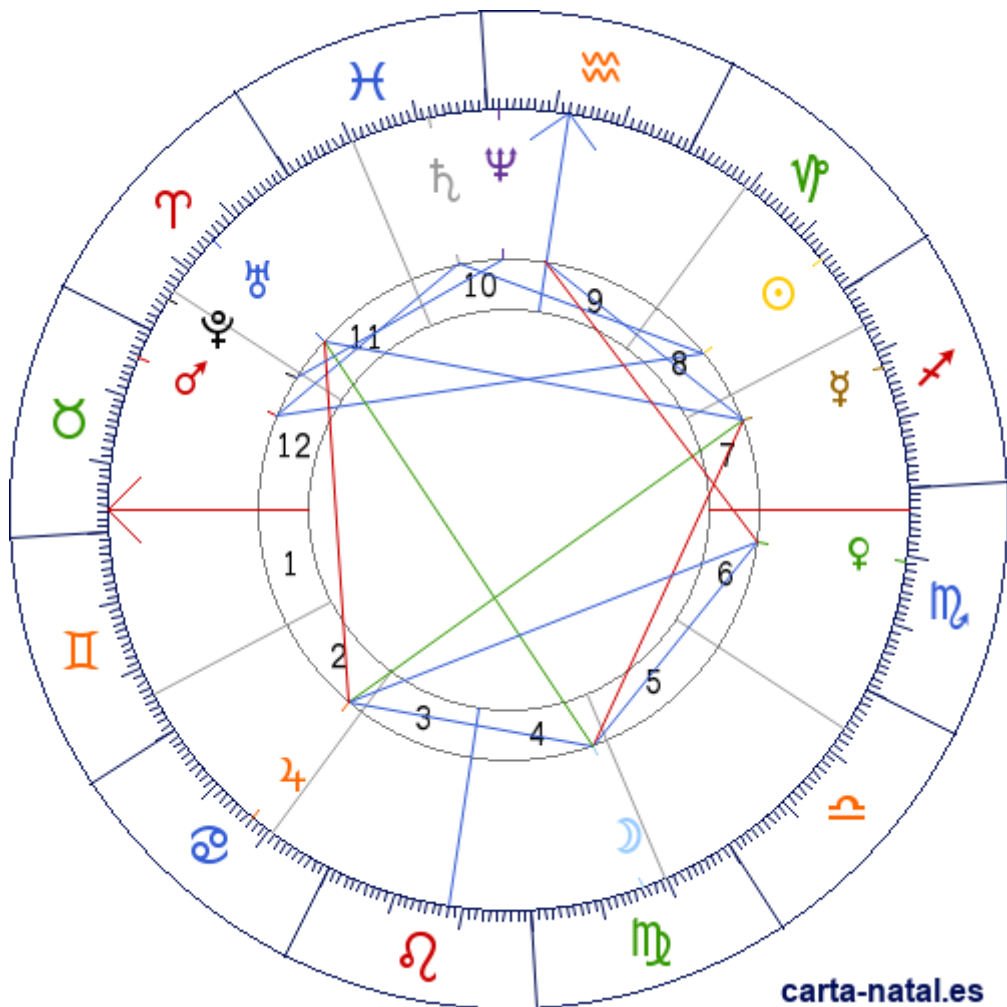

Carta natal

Manuel Landaeta Rosales

27/12/1847 15:00:00 (CMT)
27/12/1847 19:27:40 UT

10:29:17N 66:52:45W

Tropical/geocéntrico
Carta eclíptica
Casas: Placidus

ARMC: 320°39'24.31728"

carta-natal.es

Generalidades

Casas (Placidus)

C 1 (AC)	♈	26°42'22"
C 2	♌	24°13'33"
C 3	♍	20°24'41"
C 4	♎	18°12'58"
C 5	♏	19°33'16"
C 6	♐	23°33'11"
C 7	♑	26°42'22"
C 8	♒	24°13'33"
C 9	♓	20°24'41"
C 10 (MC)	♈	18°12'58"
C 11	♌	19°33'16"
C 12	♍	23°33'11"

Planetas

☉	♍	05°29'33"	8
☾	♏	16°16'36"	4 » 5
♀	♑	17°36'08"	7
♀	♑	19°12'15"	6
♂	♈	04°26'12"	12
♃	♍	16°50'28" <u>R</u>	2 » 3
♁	♌	08°06'18"	10
♁	♌	14°18'21" <u>E</u>	11
♃	♈	28°14'29"	10
♃	♌	24°57'46" <u>R</u>	12

Aspectos

☉	120°	♂	1.06° (S)
☉	60°	♁	2.61° (A)
☾	90°	♀	1.33° (A)
☾	60°	♀	2.93° (A)
☾	60°	♃	0.56° (A)
☾	150°	♁	1.97° (S)
♀	150°	♃	0.76° (S)
♀	120°	♁	3.3° (S)
♀	60°	MC	0.61° (S)
♀	120°	♃	2.36° (S)
♀	90°	MC	0.99° (A)
♂	60°	♁	3.67° (A)
♃	90°	♁	2.54° (A)
♃	60°	♃	3.28° (S)