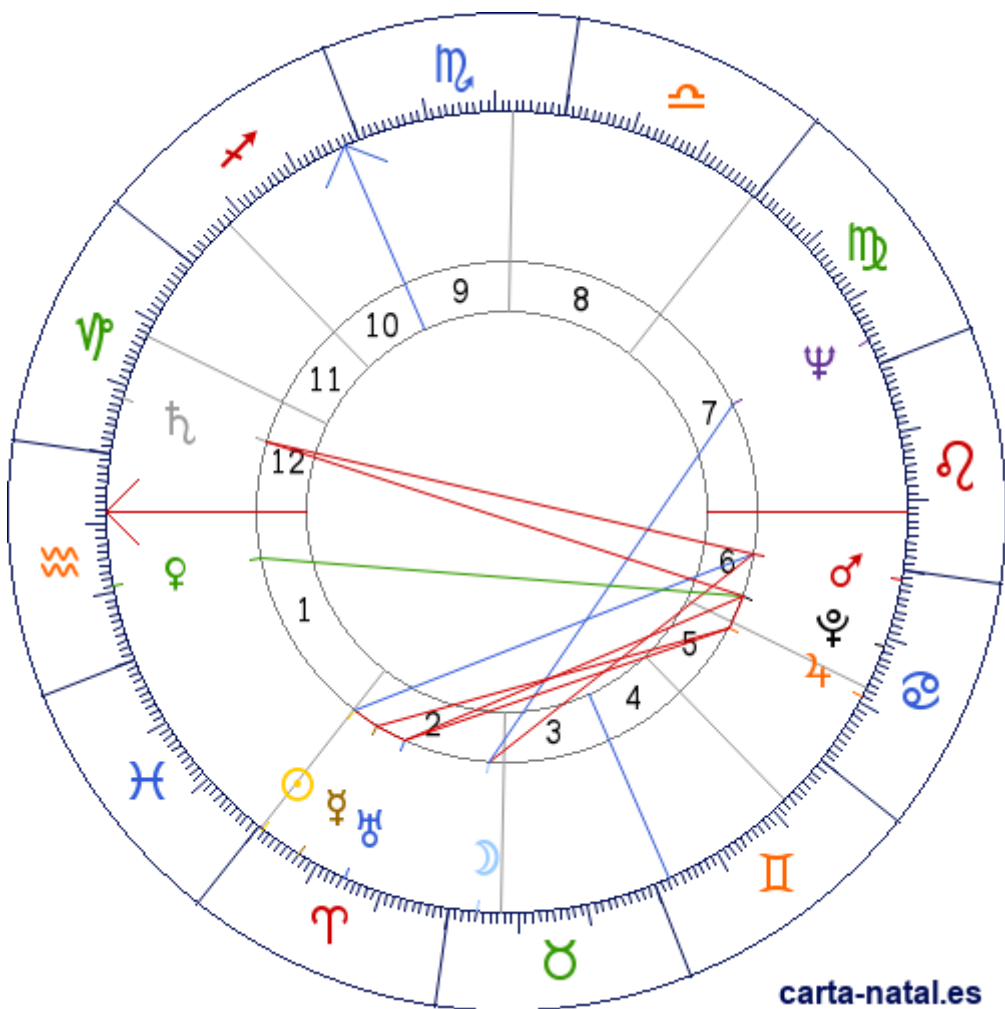

Carta natal

William Shatner

22/03/1931 04:00:00 (EST)

22/03/1931 09:00:00 UT

45:30:32N 73:35:16W

Tropical/geocéntrico

Carta eclíptica

Casas: Placidus

ARMC: 240°18'55.90296"

carta-natal.es

Generalidades

Casas (Placidus)

C 1 (AC)	♈	08°21'27"
C 2	♈	00°29'15"
C 3	♌	07°35'39"
C 4	♌	02°23'34"
C 5	♌	22°21'30"
C 6	♍	12°17'05"
C 7	♎	08°21'27"
C 8	♏	00°29'15"
C 9	♏	07°35'39"
C 10 (MC)	♐	02°23'34"
C 11	♐	22°21'30"
C 12	♑	12°17'05"

Planetas

☉	♈	00°46'54"	2
☾	♌	04°09'51"	2 » 3
♀	♈	07°09'02"	2
♁	♏	18°58'31"	1
♂	♏	28°31'27"	6
♃	♏	10°48'48"	5 » 6
♄	♑	21°51'35"	12
♅	♈	14°29'36"	2
♆	♏	03°42'27"R	7
♇	♏	18°42'52"R	6

Aspectos

☉	0°	♀	6.37° (S)
☉	120°	♂	2.26° (S)
☾	90°	♂	5.64° (S)
☾	120°	♏	0.46° (S)
♀	90°	♃	3.66° (A)
♀	0°	♄	7.34° (A)
♀	150°	♁	0.26° (S)
♂	180°	♄	6.66° (S)
♃	90°	♄	3.68° (S)
♃	0°	♁	7.9° (A)
♄	180°	♁	3.15° (S)
♄	90°	♁	4.22° (A)