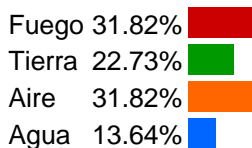

Carta natal

Kim Clijsters

08/06/1983 02:17:00 (CEST)
08/06/1983 00:17:00 UT

50:52:24N 05:31:06E

Tropical/geocéntrico
Carta eclíptica
Casas: Placidus

ARMC: 265°35'27.88476"

carta-natal.es

Generalidades

Casas (Placidus)

C 1 (AC)	♈	19°45'50"
C 2	♉	10°56'26"
C 3	♊	07°03'54"
C 4	♋	25°57'13"
C 5	♌	14°04'04"
C 6	♍	06°58'12"
C 7	♎	19°45'50"
C 8	♏	10°56'26"
C 9	♐	07°03'54"
C 10 (MC)	♑	25°57'13"
C 11	♒	14°04'04"
C 12	♓	06°58'12"