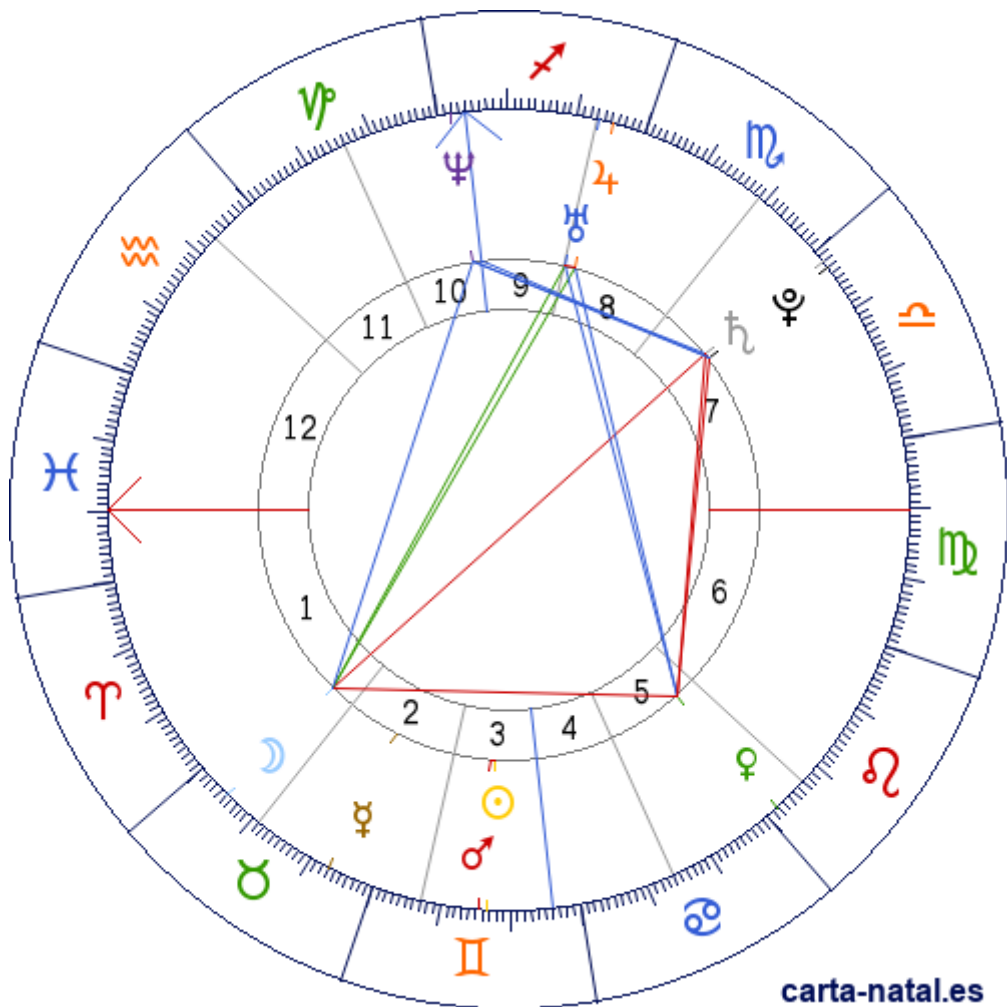

Carta natal

Kim Clijsters

08/06/1983 02:17:00 (CEST)
08/06/1983 00:17:00 UT

50:52:24N 05:31:06E

Tropical/geocéntrico
Carta eclíptica
Casas: Placidus

ARMC: 265°35'27.88476"

carta-natal.es

Generalidades

Casas (Placidus)

C 1 (AC)	♈	19°45'50"
C 2	♉	10°56'26"
C 3	♊	07°03'54"
C 4	♋	25°57'13"
C 5	♌	14°04'04"
C 6	♍	06°58'12"
C 7	♎	19°45'50"
C 8	♏	10°56'26"
C 9	♐	07°03'54"
C 10 (MC)	♑	25°57'13"
C 11	♒	14°04'04"
C 12	♓	06°58'12"

Planetas

☉	♋	16°40'09"	3
☽	♋	05°07'10"	1
♀	♋	22°57'52"	2
♁	♋	01°47'10"	5
♃	♋	15°28'06"	3
♅	♋	04°39'59" <u>R</u>	8 » 9
♆	♋	28°10'03" <u>R</u>	7
♇	♋	06°41'56" <u>R</u>	8 » 9
♁	♋	28°10'14" <u>R</u>	10
♄	♋	26°56'48" <u>R</u>	7

Aspectos

☉	0°	♁	1.2° (S)
☽	90°	♀	3.33° (S)
☽	150°	♃	0.45° (S)
☽	180°	♅	6.95° (S)
☽	150°	♆	1.58° (A)
☽	120°	♁	6.95° (S)
♀	120°	♃	2.88° (A)
♀	90°	♅	3.62° (S)
♀	120°	♆	4.91° (A)
♀	90°	♁	4.84° (S)
♃	0°	♆	2.03° (S)
♅	60°	♁	0° (P)
♅	0°	♁	1.22° (A)
♁	60°	♁	1.22° (A)
♁	60°	MC	0.99° (A)