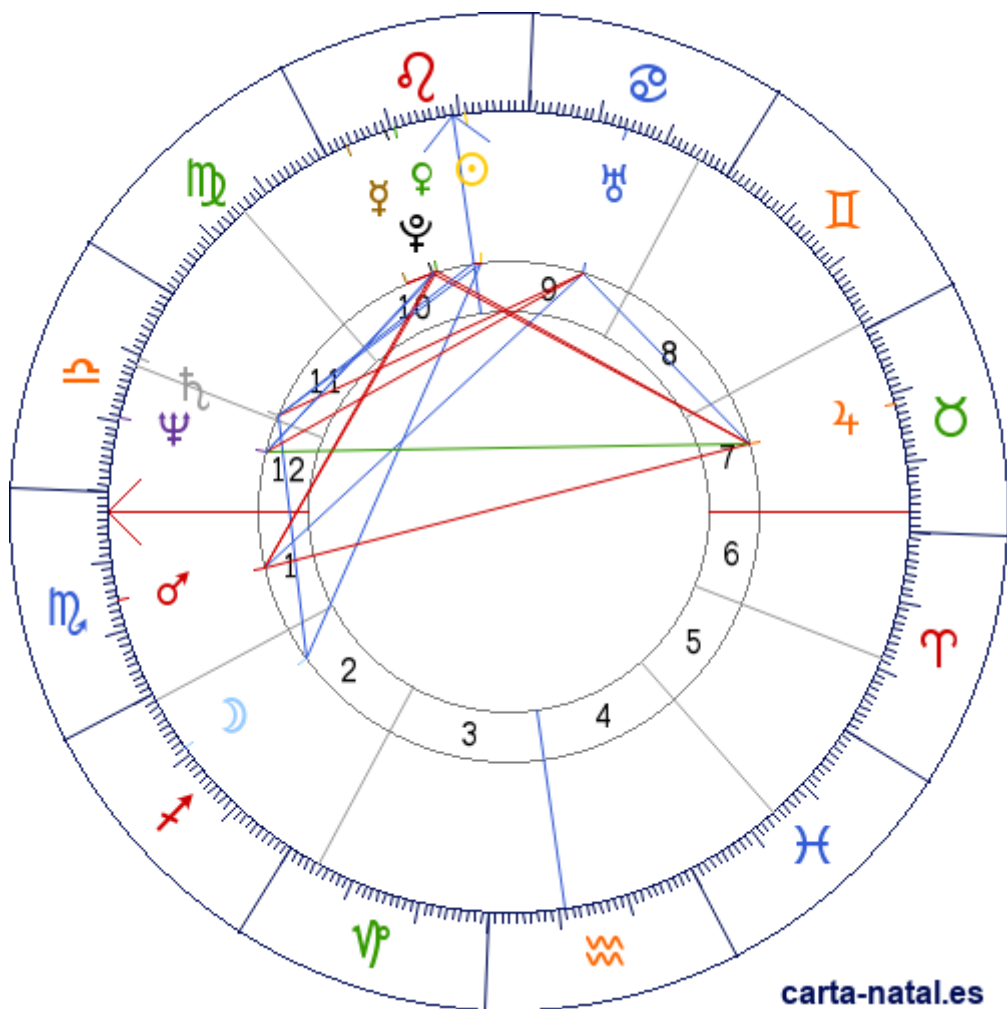

Carta natal

Zoran Djindjic

01/08/1952 12:00:00 (CET)

01/08/1952 11:00:00 UT

45:03:33N 18:28:01E

Tropical/geocéntrico

Carta eclíptica

Casas: Placidus

ARMC: 133°27'45.92376"

carta-natal.es

Generalidades

Fuego 59.09%

Tierra 4.55%

Aire 9.09%

Agua 27.27%

Cardinal 13.64%

Planetas

☉	♈	09°06'57"	9 » 10
☾	♌	08°51'59"	2
☿	♈	26°52'25"R	10
♀	♈	19°28'45"	10
♂	♈	15°41'01"	1
♃	♉	18°33'16"	7
♄	♎	10°20'14"	11 » 12
♅	♒	15°45'27"	9
♆	♎	19°12'18"	12
♇	♈	20°48'01"	10

Aspectos

☉	120°	☾	0.25° (A)
☉	60°	♄	1.22° (A)
☉	0°	MC	1.89° (S)
☾	60°	♄	1.47° (A)
♀	0°	♀	7.39° (A)
♀	0°	♁	6.07° (A)
♀	90°	♂	3.8° (S)
♀	90°	♃	0.92° (S)
♀	60°	♆	0.27° (S)
♀	0°	♁	1.32° (A)
♂	180°	♃	2.87° (A)
♂	120°	♅	0.07° (A)
♂	90°	♁	5.12° (A)
♃	60°	♅	2.8° (S)
♃	150°	♆	0.65° (A)

♄	90°	♍	2.25° (A)
♃	90°	♄	5.42° (A)
♃	60°	MC	0.67° (S)
♄	90°	♍	3.45° (A)
♍	60°	♍	1.6° (S)