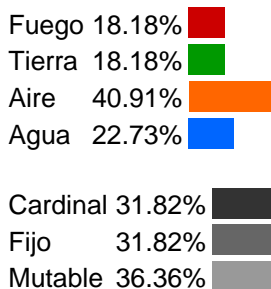

**Carta natal**

**Ian Fleming**

28/05/1908 00:10:00 (GMT)

28/05/1908 00:10:00 UT

51:30:31N 00:07:33W

Tropical/geocéntrico

Carta eclíptica

Casas: Placidus

ARMC: 247°30'43.31988"

carta-natal.es

Generalidades

**Casas (Placidus)**

C 1 (AC)	♊	12°13'47"
C 2	♈	12°47'54"
C 3	♉	17°33'14"
C 4	♊	09°12'16"
C 5	♋	26°48'08"
C 6	♌	15°11'21"
C 7	♍	12°13'47"
C 8	♎	12°47'54"
C 9	♏	17°33'14"
C 10 (MC)	♐	09°12'16"
C 11	♑	26°48'08"
C 12	♒	15°11'21"