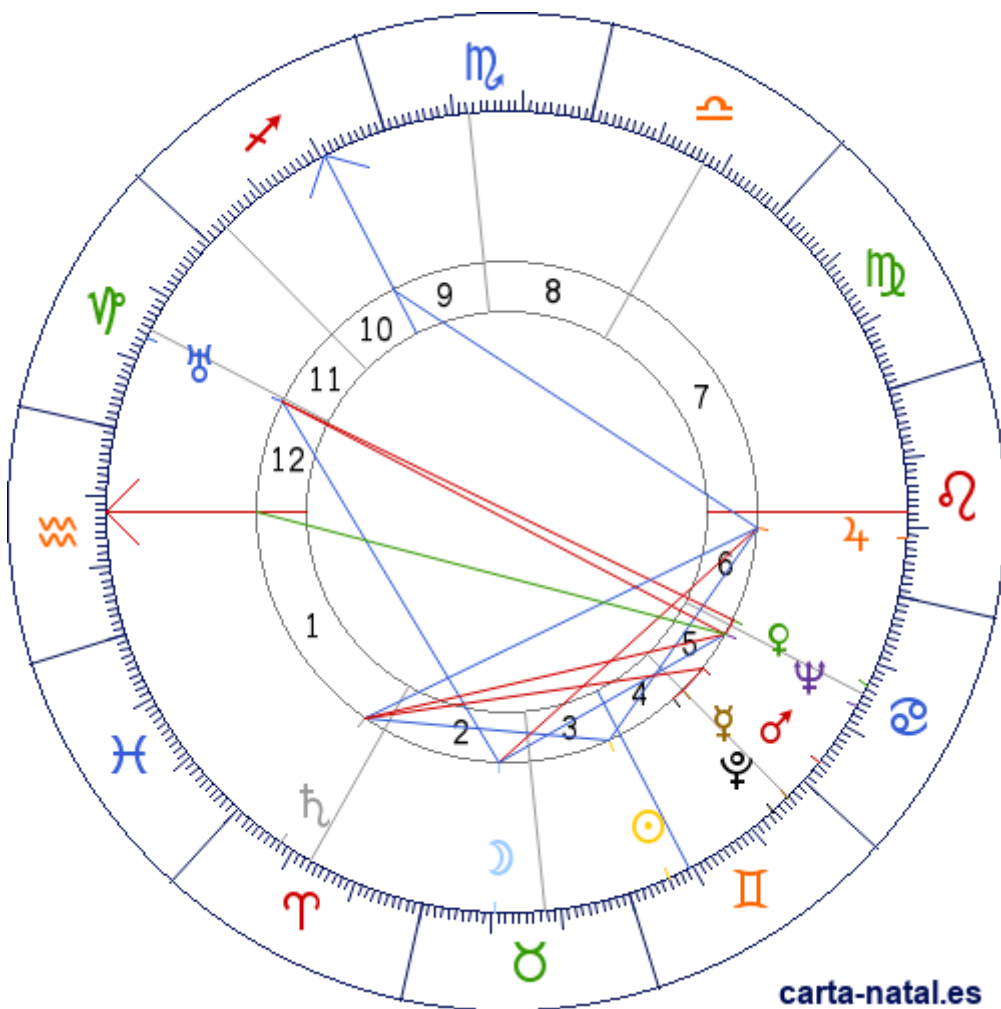

**Carta natal**

**Ian Fleming**

28/05/1908 00:10:00 (GMT)

28/05/1908 00:10:00 UT

51:30:31N 00:07:33W

Tropical/geocéntrico

Carta eclíptica

Casas: Placidus

ARMC: 247°30'43.31988"

carta-natal.es

Generalidades

**Casas (Placidus)**

C 1 (AC)	♊	12°13'47"
C 2	♈	12°47'54"
C 3	♉	17°33'14"
C 4	♊	09°12'16"
C 5	♋	26°48'08"
C 6	♌	15°11'21"
C 7	♍	12°13'47"
C 8	♎	12°47'54"
C 9	♏	17°33'14"
C 10 (MC)	♐	09°12'16"
C 11	♑	26°48'08"
C 12	♒	15°11'21"

**Planetas**

☉	♉	06°15'02"	3 » 4
☾	♈	10°27'10"	2
☿	♊	26°41'57"	4 » 5
♀	♊	16°34'35"	6
♂	♊	03°31'11"	5
♃	♏	08°23'11"	6 » 7
♄	♈	07°42'44"	1
♅	♊	16°22'44"R	12
♆	♊	13°11'00"	5 » 6
♇	♊	23°51'03"	4 » 5

**Aspectos**

☉	60°	♃	2.14° (A)
☉	60°	♄	1.46° (A)
☾	90°	♃	2.07° (S)
☾	120°	♅	5.93° (A)
☾	60°	♆	2.73° (A)
♀	0°	♂	6.82° (A)
♀	0°	♃	2.85° (S)
♀	180°	♅	0.2° (S)
♀	0°	♆	3.39° (S)
♂	90°	♄	4.19° (A)
♃	120°	♄	0.67° (S)
♃	120°	MC	0.82° (S)
♄	90°	♆	5.47° (A)
♅	180°	♆	3.2° (A)
♆	150°	AC	0.95° (A)