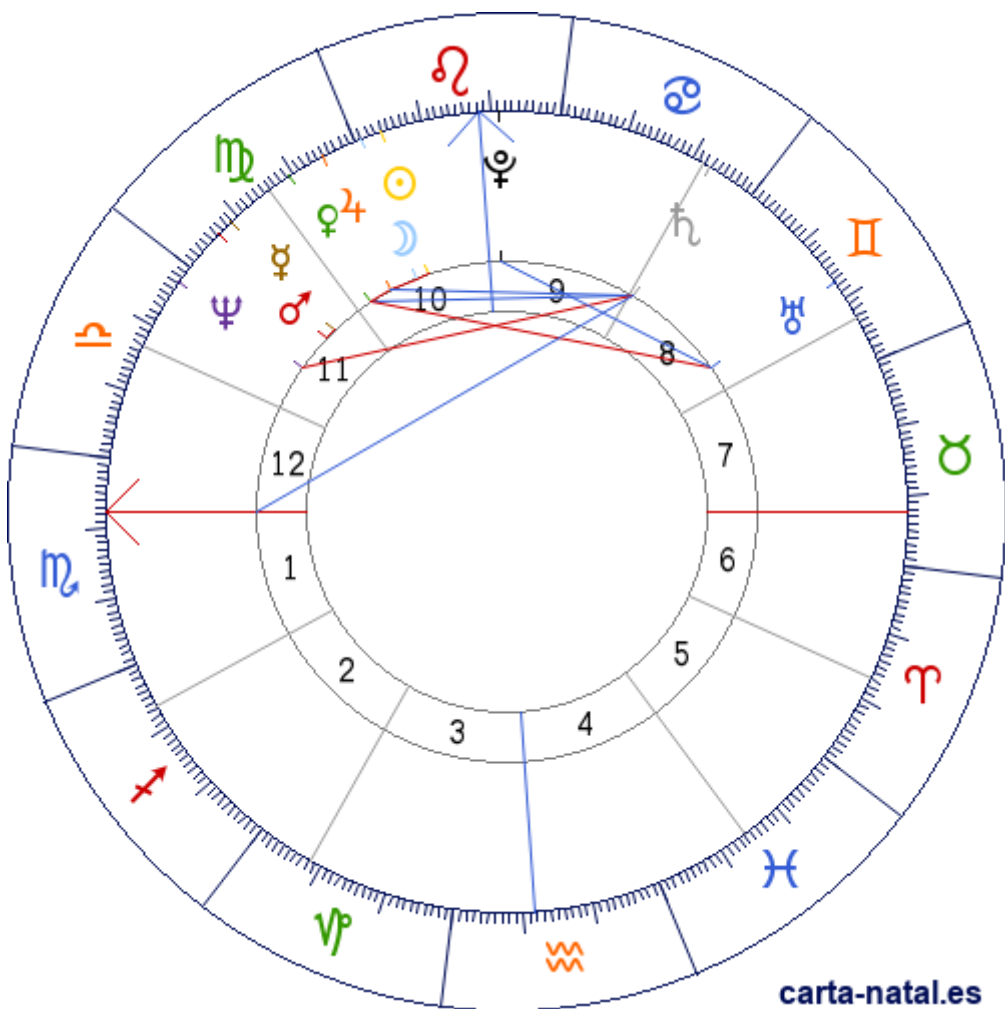

Carta natal

Charles Wang

19/08/1944 12:01:00 (CDT)  
19/08/1944 03:01:00 UT

31:13:20N 121:27:29E

Tropical/geocéntrico  
Carta eclíptica  
Casas: Placidus

ARMC: 134°02'58.44948"

carta-natal.es

Generalidades

C 1 (AC) ♈ 07°40'11"

C 2 ♉ 06°42'59"

C 3 ♊ 08°17'56"

C 4 ♋ 11°35'20"

C 5 ♌ 14°03'59"

C 6 ♍ 13°00'30"

C 7 ♎ 07°40'11"

C 8 ♏ 06°42'59"