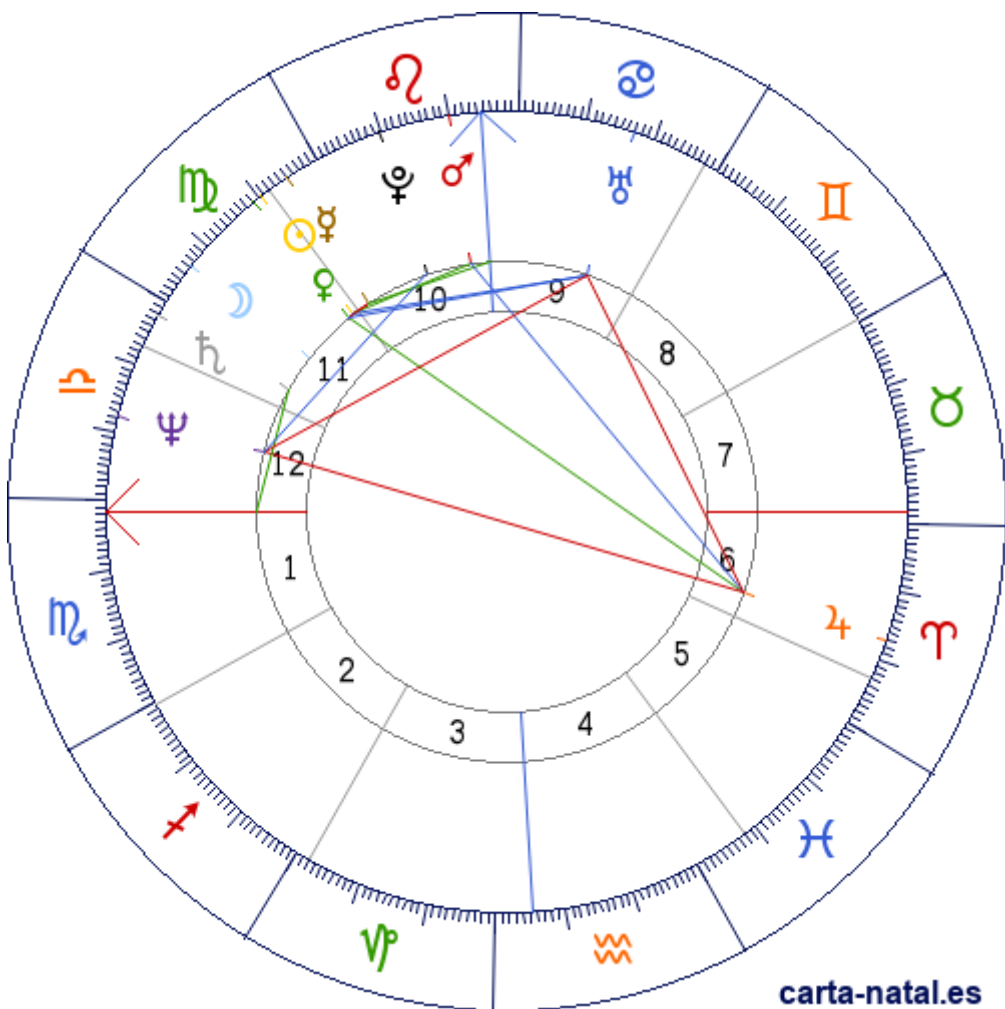

Carta natal

Mark Harmon

02/09/1951 10:40:00 (PDT)

02/09/1951 17:40:00 UT

34:10:51N 118:18:32W

Tropical/geocéntrico

Carta eclíptica

Casas: Placidus

ARMC: 127°45'11.51928"

carta-natal.es

Generalidades

Fuego 27.27%

Tierra 45.45%

Aire 9.09%

Agua 18.18%

Cardinal 18.18%

Aspectos

☉	0°	♀	4.46° (S)
☉	0°	♀	1.42° (A)
☉	30°	♁	0.35° (A)
☉	60°	♃	3.57° (A)
♀	0°	♀	5.88° (S)
♀	30°	MC	0.41° (S)
♀	150°	♃	1.93° (S)
♀	60°	♃	2.15° (S)
♁	120°	♃	3° (A)
♃	90°	♃	0.22° (S)
♃	180°	♃	5.06° (S)
♄	30°	AC	0.64° (A)
♅	90°	♃	4.84° (A)
♆	60°	♀	2.28° (A)