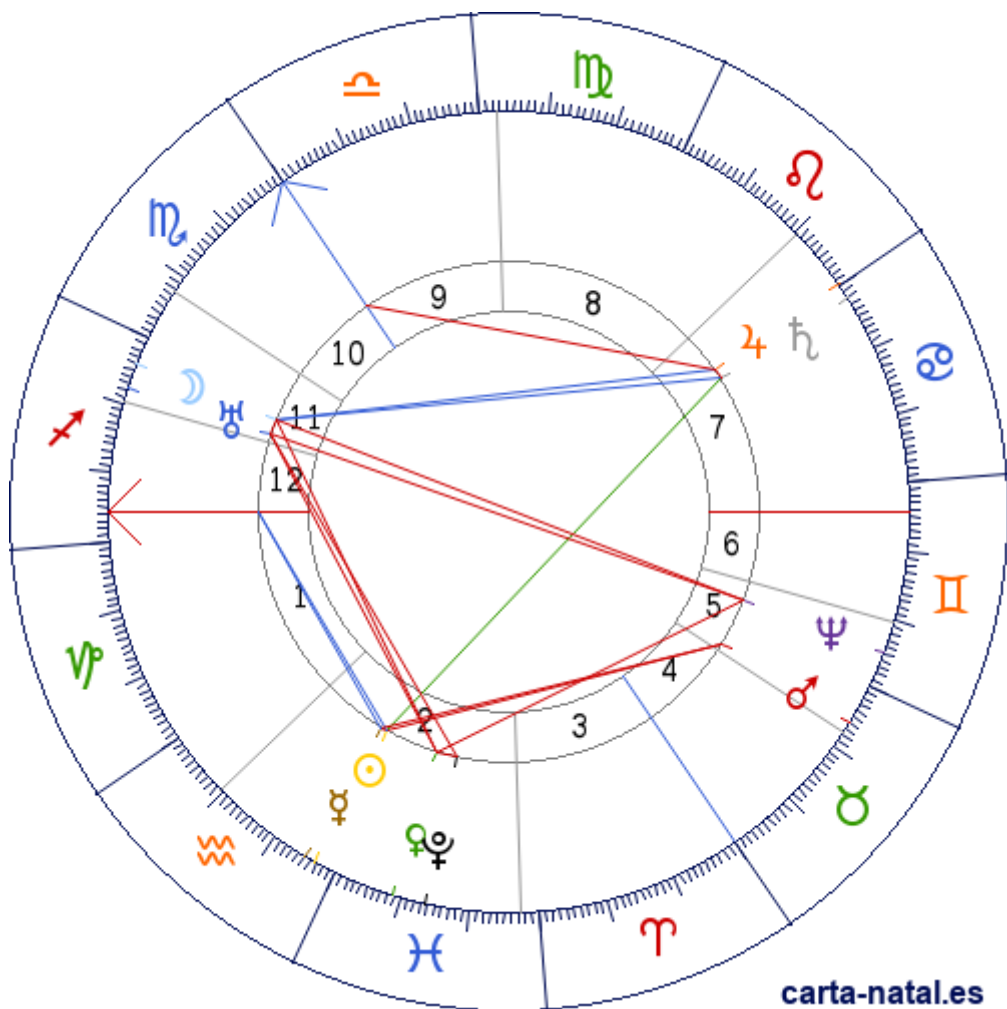

Carta natal

Christopher Marlowe

16/02/1564 04:12:00 (LMT)
16/02/1564 04:07:41 UT GREG

51:16:45N 01:04:48E

Tropical/geocéntrico
Carta eclíptica
Casas: Placidus

ARMC: 208°02'3.85584"

carta-natal.es

Generalidades

C 1 (AC) ♈ 25°42'30"

C 2 ♋ 09°48'24"

C 3 ♌ 27°23'03"

C 4 ♍ 00°08'25"

C 5 ♎ 22°17'36"

C 6 ♏ 09°35'55"

C 7 ♐ 25°42'30"

C 8 ♑ 09°48'24"

♀ ♌ 08°48'13" 2

♂ ♎ 23°57'52" 5

♃ ♏ 00°19'20"R 7

♅ ♐ 28°00'34"R 7

♁ ♈ 07°38'20" 11 » 12

♃ ♌ 05°05'29"E 5

♁ ♌ 13°36'40" 2

Aspectos