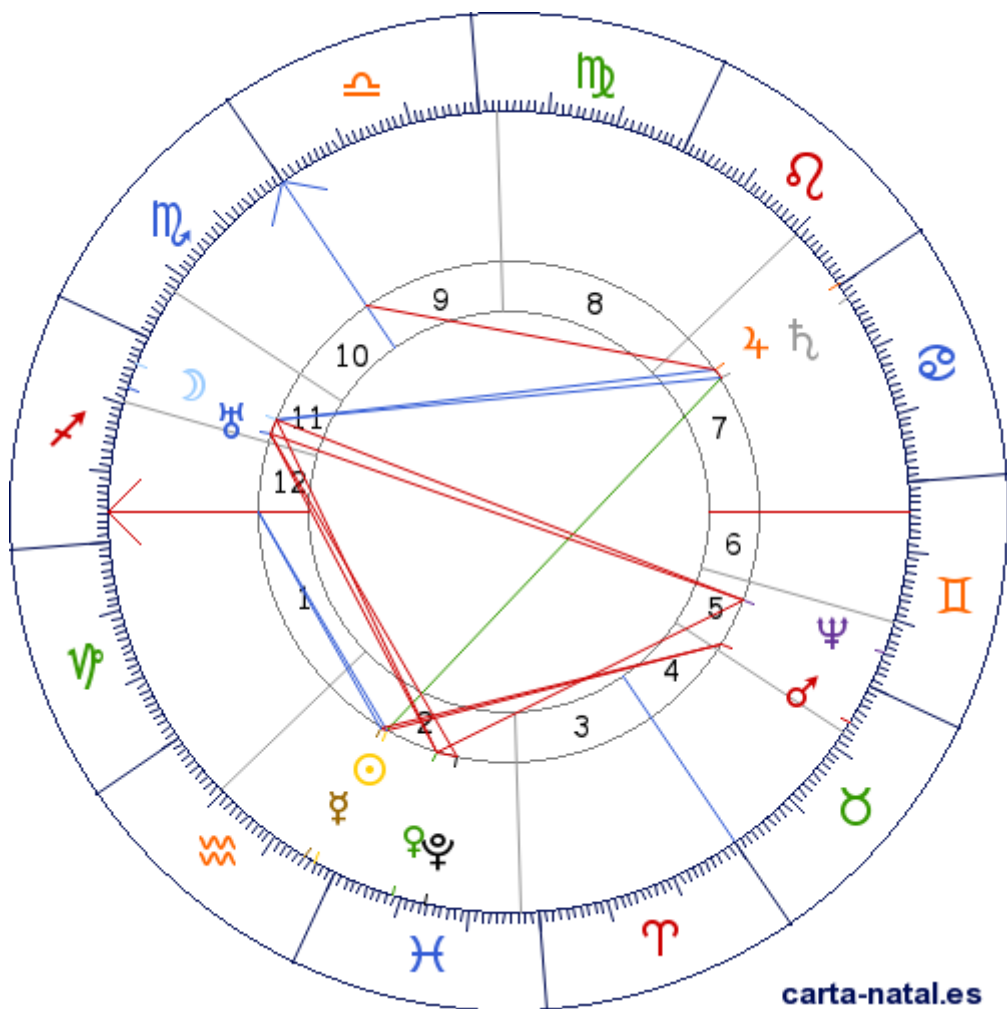

Carta natal

Christopher Marlowe

16/02/1564 04:12:00 (LMT)
16/02/1564 04:07:41 UT GREG

51:16:45N 01:04:48E

Tropical/geocéntrico
Carta eclíptica
Casas: Placidus

ARMC: 208°02'3.85584"

carta-natal.es

Generalidades

C 1 (AC) ♈ 25°42'30"

C 2 ♉ 09°48'24"

C 3 ♊ 27°23'03"

C 4 ♋ 00°08'25"

C 5 ♌ 22°17'36"

C 6 ♍ 09°35'55"

C 7 ♎ 25°42'30"

C 8 ♏ 09°48'24"

♀ ♋ 08°48'13" 2

♂ ♌ 23°57'52" 5

♃ ♏ 00°19'20"R 7

♅ ♎ 28°00'34"R 7

♆ ♈ 07°38'20" 11 » 12

♁ ♎ 05°05'29"E 5

♇ ♋ 13°36'40" 2

Aspectos