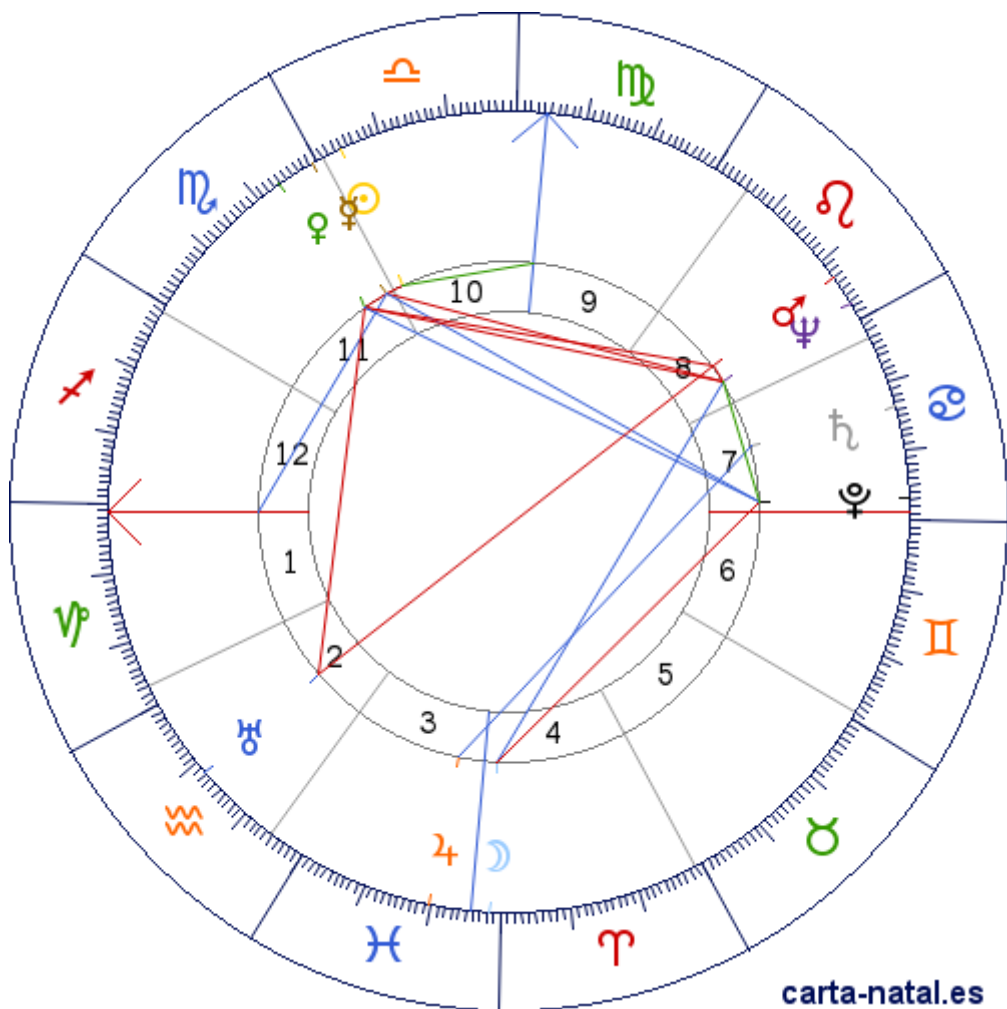

Carta natal

Fernando Tola Mendoza

20/10/1915 10:00:00 (/05)
20/10/1915 15:00:00 UT

12:02:35S 77:01:42W

Tropical/geocéntrico
Carta eclíptica
Casas: Placidus

ARMC: 175°57'34.76592"

carta-natal.es

Generalidades

Casas (Placidus)

C 1 (AC)	♍	01°09'51"
C 2	♍	27°00'19"
C 3	♎	24°37'42"
C 4	♏	25°35'50"
C 5	♐	28°47'30"
C 6	♑	01°07'43"
C 7	♒	01°09'51"
C 8	♒	27°00'19"
C 9	♓	24°37'42"
C 10 (MC)	♈	25°35'50"
C 11	♈	28°47'30"
C 12	♉	01°07'43"

Planetas

☉	♈	26°08'15"	10 » 11
☾	♏	28°25'24"	4
♀	♎	00°31'15" <u>R</u>	11
♀	♎	06°06'12"	11
♂	♏	06°49'53"	8
♃	♏	19°40'34" <u>R</u>	3
♅	♒	16°25'35"	7
♁	♎	11°44'34" <u>E</u>	2
♆	♏	02°35'53"	8
♇	♒	03°16'14" <u>R</u>	7

Aspectos

☉	0°	♀	4.38° (A)
☉	30°	MC	0.54° (A)
☾	120°	♆	4.17° (A)
☾	90°	♇	4.85° (A)
♀	0°	♀	5.58° (S)
♀	90°	♆	2.08° (S)
♀	120°	♇	2.75° (S)
♀	60°	AC	0.64° (S)
♀	90°	♂	0.73° (A)
♀	90°	♁	5.64° (A)
♀	90°	♆	3.51° (S)
♀	120°	♇	2.83° (S)
♂	180°	♁	4.91° (A)
♂	0°	♆	4.23° (S)
♃	120°	♅	3.25° (A)