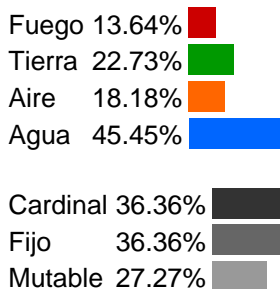

Carta natal

Fernando Tola Mendoza

20/10/1915 10:00:00 (/05)
20/10/1915 15:00:00 UT

12:02:35S 77:01:42W

Tropical/geocéntrico
Carta eclíptica
Casas: Placidus

ARMC: 175°57'34.76592"

carta-natal.es

Generalidades

Casas (Placidus)

C 1 (AC)	♍	01°09'51"
C 2	♍	27°00'19"
C 3	♎	24°37'42"
C 4	♏	25°35'50"
C 5	♐	28°47'30"
C 6	♑	01°07'43"
C 7	♒	01°09'51"
C 8	♒	27°00'19"
C 9	♓	24°37'42"
C 10 (MC)	♈	25°35'50"
C 11	♈	28°47'30"
C 12	♉	01°07'43"