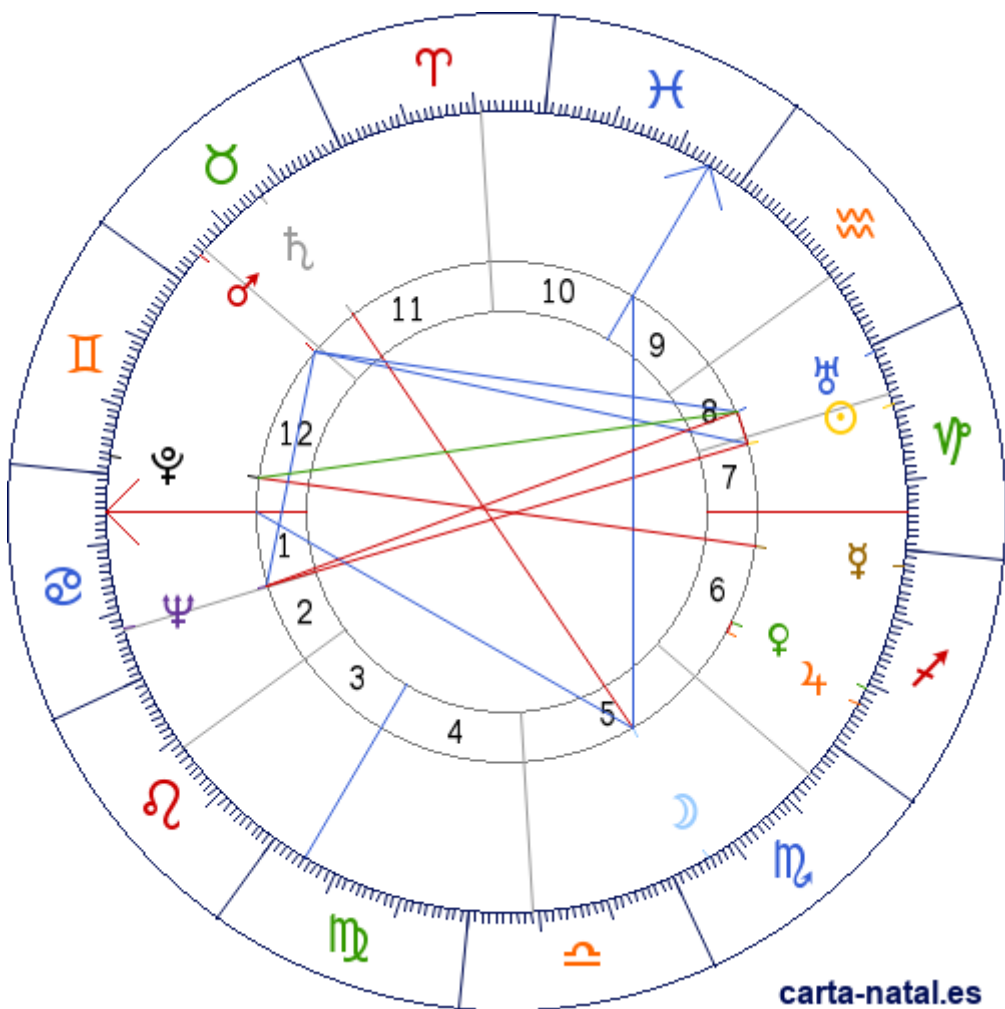

Carta natal

Luise Rainer

12/01/1912 15:00:00 (CET)
12/01/1912 14:00:00 UT

48:12:31N 16:22:19E

Tropical/geocéntrico
Carta eclíptica
Casas: Placidus

ARMC: 337°04'40.6884"

carta-natal.es

Generalidades

Casas (Placidus)

C 1 (AC)		05°27'20"
C 2		22°43'51"
C 3		11°26'24"
C 4		05°15'10"
C 5		09°11'14"
C 6		24°27'19"
C 7		05°27'20"
C 8		22°43'51"
C 9		11°26'24"
C 10 (MC)		05°15'10"
C 11		09°11'14"
C 12		24°27'19"

Planetas

		21°01'26"	7 » 8
		05°39'26"	5
		27°33'39"	6
		09°12'32"	6
		25°29'05"	12
		06°47'55"	6
		13°18'53" <u>E</u>	11
		28°55'18"	8
		22°26'27" <u>R</u>	1 » 2
		27°32'32" <u>R</u>	12

Aspectos

	120°		4.46° (A)
	0°		7.9° (A)
	180°		1.42° (A)
	180°		7.66° (A)
	120°	AC	0.2° (A)
	120°	MC	0.4° (A)
	180°		0.02° (S)
	0°		2.41° (S)
	120°		3.44° (A)
	60°		3.04° (S)
	180°		6.48° (S)
	150°		1.38° (S)