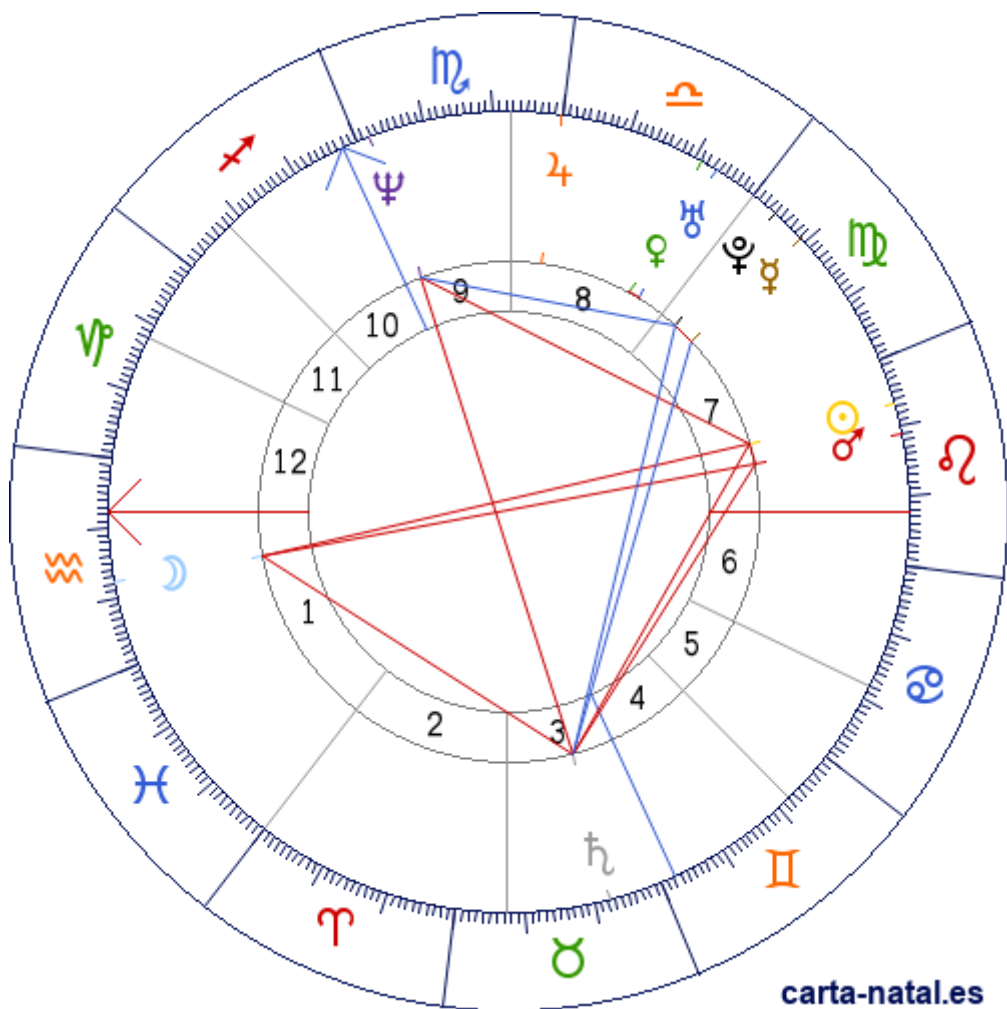

Carta natal

Fabio Casartelli

16/08/1970 19:45:00 (CEST)
16/08/1970 17:45:00 UT

45:48:36N 09:05:15E

Tropical/geocéntrico
Carta eclíptica
Casas: Placidus

ARMC: 240°02'25.12572"

carta-natal.es

Generalidades

Casas (Placidus)

C 1 (AC)	♌	07°40'14"
C 2	♍	00°03'45"
C 3	♎	07°19'51"
C 4	♏	02°07'45"
C 5	♐	22°01'29"
C 6	♑	11°49'21"
C 7	♒	07°40'14"
C 8	♓	00°03'45"
C 9	♈	07°19'51"
C 10 (MC)	♉	02°07'45"
C 11	♊	22°01'29"
C 12	♋	11°49'21"

Planetas

♁	♒	23°25'53"	7
♁	♌	17°47'14"	1
♀	♒	20°48'08"	7
♀	♏	08°51'13"	8
♂	♒	18°52'34"	7
♃	♏	00°08'14"	8
♃	♎	22°18'22"	3
♄	♏	06°25'22"	8
♅	♏	28°08'00"	9 » 10
♆	♏	25°58'44"	7

Aspectos

♁	180°	♁	5.64° (A)
♁	0°	♂	4.56° (S)
♁	90°	♃	1.13° (S)
♁	90°	♅	4.7° (A)
♁	180°	♂	1.09° (A)
♁	90°	♃	4.52° (A)
♀	120°	♃	1.5° (A)
♀	0°	♄	5.18° (A)
♀	0°	♅	2.43° (S)
♂	90°	♃	3.43° (A)
♃	180°	♅	5.83° (A)
♃	120°	♆	3.67° (A)
♅	60°	♆	2.15° (A)