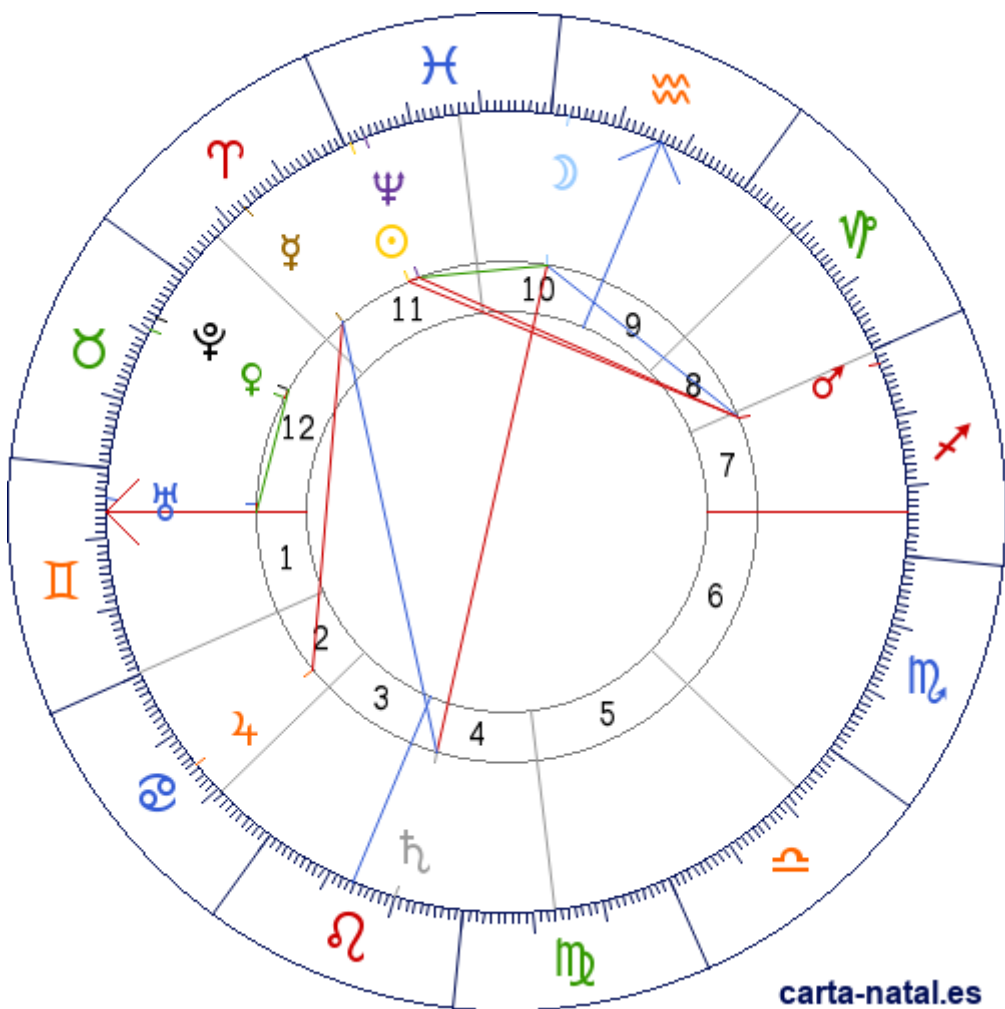

Carta natal

William Bryan

19/03/1860 09:15:00 (LMT)
19/03/1860 15:10:47 UT

38:37:37N 88:56:44W

Tropical/geocéntrico
Carta eclíptica
Casas: Placidus

ARMC: 316°08'1.788"

carta-natal.es

Generalidades

Casas (Placidus)

C 1 (AC)	♈	06°13'33"
C 2	♉	29°41'17"
C 3	♊	20°40'55"
C 4	♋	13°39'47"
C 5	♌	13°00'41"
C 6	♍	22°33'40"
C 7	♎	06°13'33"
C 8	♏	29°41'17"
C 9	♐	20°40'55"
C 10 (MC)	♑	13°39'47"
C 11	♒	13°00'41"
C 12	♓	22°33'40"

Planetas

☉	♒	29°15'36"	11
☾	♑	27°14'01"	10
☿	♈	16°57'34"	11
♀	♉	09°00'37"	12
♂	♊	28°04'45"	7 » 8
♃	♋	15°19'22"	2
♄	♌	20°02'25"R	4
♅	♍	04°19'17"	12 » 1
♆	♎	26°55'29"	11
♇	♏	07°09'35"	12

Aspectos

☉	90°	♂	1.18° (S)
☉	0°	♃	2.34° (S)
☾	60°	♂	0.85° (A)
☾	180°	♄	7.19° (S)
☾	30°	♃	0.31° (S)
♀	90°	♃	1.64° (S)
♀	120°	♄	3.08° (A)
♀	0°	♃	1.85° (S)
♂	90°	♃	1.15° (S)
♅	0°	AC	1.9° (S)
♃	30°	AC	0.93° (A)