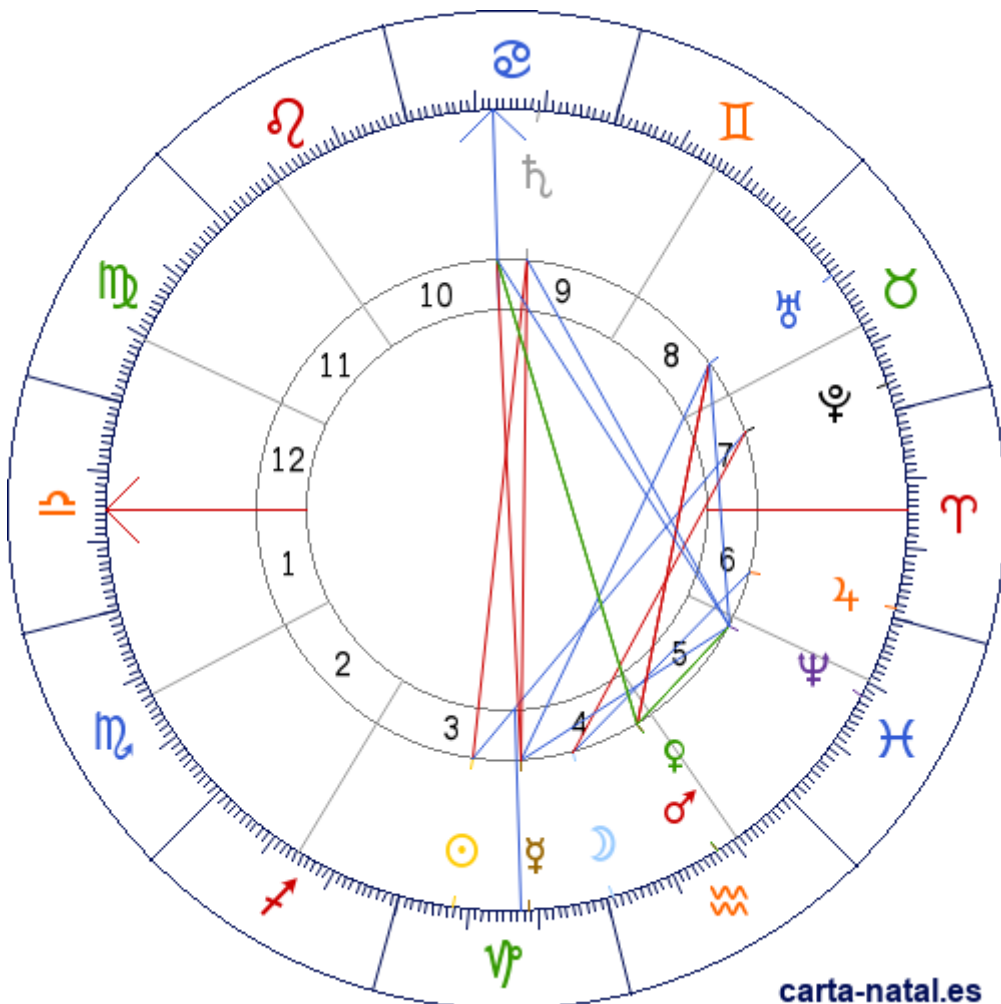

**Carta natal**

**Woodrow Wilson**

29/12/1856 00:45:00 (LMT)

29/12/1856 06:01:17 UT

38:08:58N 79:04:18W

Tropical/geocéntrico

Carta eclíptica

Casas: Placidus

ARMC: 109°07'52.36428"

carta-natal.es

Generalidades

**Casas (Placidus)**

C 1 (AC)	♈	15°31'47"
C 2	♉	13°02'38"
C 3	♊	14°08'38"
C 4	♋	17°39'07"
C 5	♌	20°40'14"
C 6	♍	20°21'14"
C 7	♎	15°31'47"
C 8	♏	13°02'38"
C 9	♐	14°08'38"
C 10 (MC)	♑	17°39'07"
C 11	♒	20°40'14"
C 12	♓	20°21'14"

**Planetas**

☉	♍	07°47'24"	3
☾	♍	00°45'46"	4
☿	♎	18°46'34"	4
♀	♎	17°05'58"	4 » 5
♂	♏	17°04'43"	4 » 5
♃	♑	01°18'36"	6
♅	♑	11°00'03" <u>R</u>	9
♆	♏	21°24'29" <u>R</u>	8
♇	♎	17°54'46"	5 » 6
♁	♏	03°44'54" <u>R</u>	7

**Aspectos**

☉	180°	♎	3.21° (A)
☉	120°	♏	4.04° (S)
☾	60°	♉	0.55° (A)
☾	90°	♏	2.99° (A)
♀	180°	♎	7.78° (S)
♀	120°	♉	2.63° (A)
♀	60°	♎	0.86° (S)
♀	180°	MC	1.12° (A)
♀	0°	♂	0.02° (S)
♀	90°	♉	4.31° (A)
♀	30°	♎	0.81° (A)
♀	150°	MC	0.55° (S)
♂	90°	♉	4.33° (A)
♂	30°	♎	0.83° (A)
♂	150°	MC	0.57° (S)