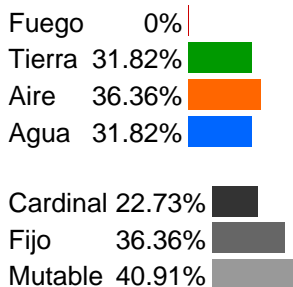

Carta natal

Ben Jonson

21/06/1573 01:30:00 (LMT)
21/06/1573 01:30:30 UT GREG

51:30:31N 00:07:33W

Tropical/geocéntrico
Carta eclíptica
Casas: Placidus

ARMC: 291°28'37.26588"

Generalidades

Casas (Placidus)

C 1 (AC)	♈	16°07'13"
C 2	♌	13°47'35"
C 3	♍	02°18'11"
C 4	♎	19°50'27"
C 5	♏	11°15'04"
C 6	♐	15°28'48"
C 7	♑	16°07'13"
C 8	♒	13°47'35"
C 9	♓	02°18'11"
C 10 (MC)	♓	19°50'27"
C 11	♈	11°15'04"
C 12	♌	15°28'48"