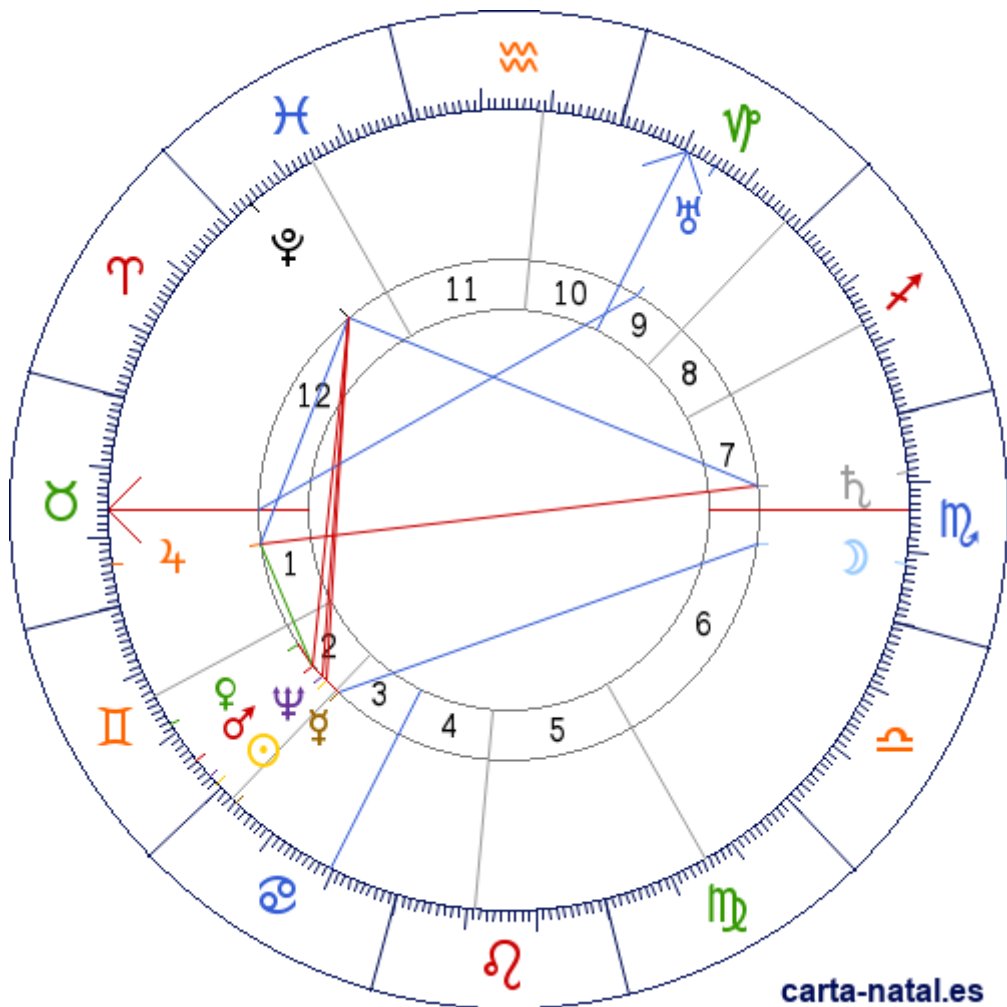

Carta natal

Ben Jonson

21/06/1573 01:30:00 (LMT)
21/06/1573 01:30:30 UT GREG

51:30:31N 00:07:33W

Tropical/geocéntrico
Carta eclíptica
Casas: Placidus

ARMC: 291°28'37.26588"

Generalidades

Casas (Placidus)

C 1 (AC)	♈	16°07'13"
C 2	♌	13°47'35"
C 3	♍	02°18'11"
C 4	♎	19°50'27"
C 5	♏	11°15'04"
C 6	♐	15°28'48"
C 7	♑	16°07'13"
C 8	♒	13°47'35"
C 9	♓	02°18'11"
C 10 (MC)	♓	19°50'27"
C 11	♈	11°15'04"
C 12	♌	15°28'48"

Planetas

☉	♌	29°12'32"	2 » 3
☽	♎	08°24'48"	6
♀	♍	03°07'44" <u>R</u>	3
♀	♌	18°35'07"	2
♂	♌	24°40'50"	2
♃	♈	24°01'22"	1
♄	♎	21°32'27" <u>R</u>	7
♅	♓	15°10'28" <u>R</u>	9
♆	♌	27°48'50"	2
♁	♈	26°08'17" <u>E</u>	12

Aspectos

☉	0°	♀	3.92° (A)
☉	0°	♂	4.53° (S)
☉	0°	♄	1.39° (S)
☉	90°	♁	3.07° (S)
☽	120°	♀	5.28° (S)
♀	0°	♄	5.31° (A)
♀	0°	♂	6.1° (A)
♂	30°	♃	0.66° (S)
♂	0°	♄	3.13° (A)
♂	90°	♁	1.46° (A)
♃	180°	♄	2.48° (S)
♃	60°	♁	2.12° (A)
♄	120°	♁	4.6° (S)
♅	120°	AC	0.95° (S)
♆	90°	♁	1.68° (S)