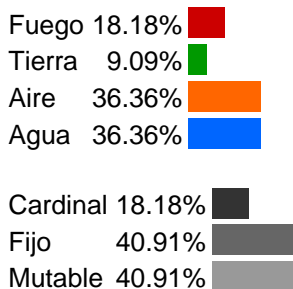

Carta natal

Diane Arbus

14/03/1923 01:30:00 (EST)

14/03/1923 06:30:00 UT

40:42:51N 74:00:21W

Tropical/geocéntrico

Carta eclíptica

Casas: Placidus

ARMC: 194°20'54.90348"

carta-natal.es

Generalidades

Casas (Placidus)

C 1 (AC)	♈	23°13'37"
C 2	♊	29°52'36"
C 3	♋	10°40'09"
C 4	♌	15°34'47"
C 5	♍	12°11'24"
C 6	♎	03°35'29"
C 7	♏	23°13'37"
C 8	♐	29°52'36"
C 9	♑	10°40'09"
C 10 (MC)	♒	15°34'47"
C 11	♓	12°11'24"
C 12	♈	03°35'29"