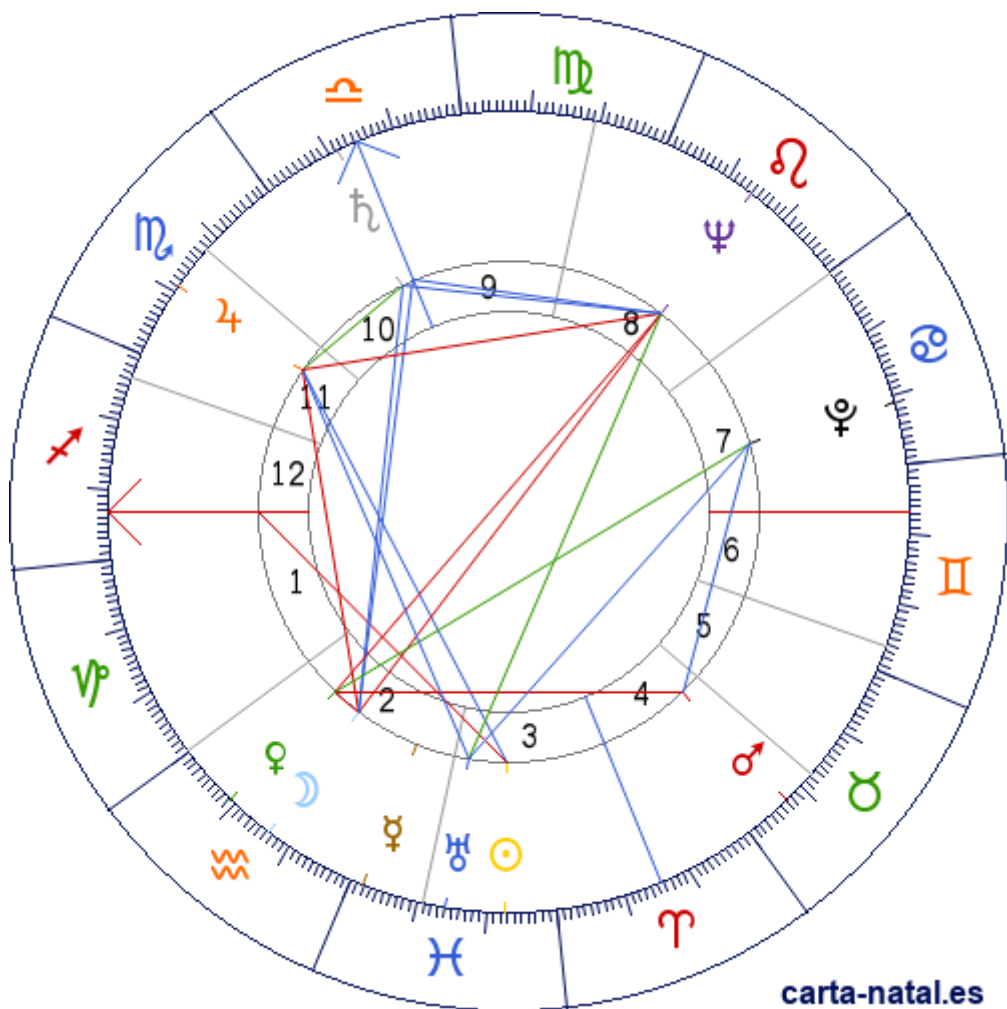

Carta natal

Diane Arbus

14/03/1923 01:30:00 (EST)

14/03/1923 06:30:00 UT

40:42:51N 74:00:21W

Tropical/geocéntrico

Carta eclíptica

Casas: Placidus

ARMC: 194°20'54.90348"

carta-natal.es

Generalidades

Casas (Placidus)

C 1 (AC)	♈	23°13'37"
C 2	♊	29°52'36"
C 3	♋	10°40'09"
C 4	♌	15°34'47"
C 5	♍	12°11'24"
C 6	♎	03°35'29"
C 7	♏	23°13'37"
C 8	♐	29°52'36"
C 9	♑	10°40'09"
C 10 (MC)	♒	15°34'47"
C 11	♓	12°11'24"
C 12	♈	03°35'29"

Planetas

☉	♋	22°39'44"	3
☽	♌	16°23'43"	2
♀	♋	01°46'27"	2
♀	♌	09°09'33"	2
♂	♍	07°14'05"	4
♃	♎	18°49'35" <u>R</u>	11
♅	♏	18°33'46" <u>R</u>	10
♁	♋	14°04'01"	3
♆	♑	15°52'50" <u>R</u>	8
♇	♓	09°06'12" <u>R</u>	7

Aspectos

☉	120°	♃	3.84° (S)
☉	90°	AC	0.56° (S)
☽	0°	♀	7.24° (S)
☽	90°	♃	2.43° (A)
☽	120°	♅	2.17° (A)
☽	180°	♆	0.51° (S)
☽	120°	MC	0.82° (A)
♀	90°	♂	1.92° (S)
♀	180°	♆	6.72° (A)
♀	150°	♇	0.06° (S)
♂	60°	♇	1.87° (A)
♃	30°	♅	0.26° (S)
♃	120°	♁	4.76° (A)
♃	90°	♆	2.95° (A)
♅	60°	♆	2.68° (A)