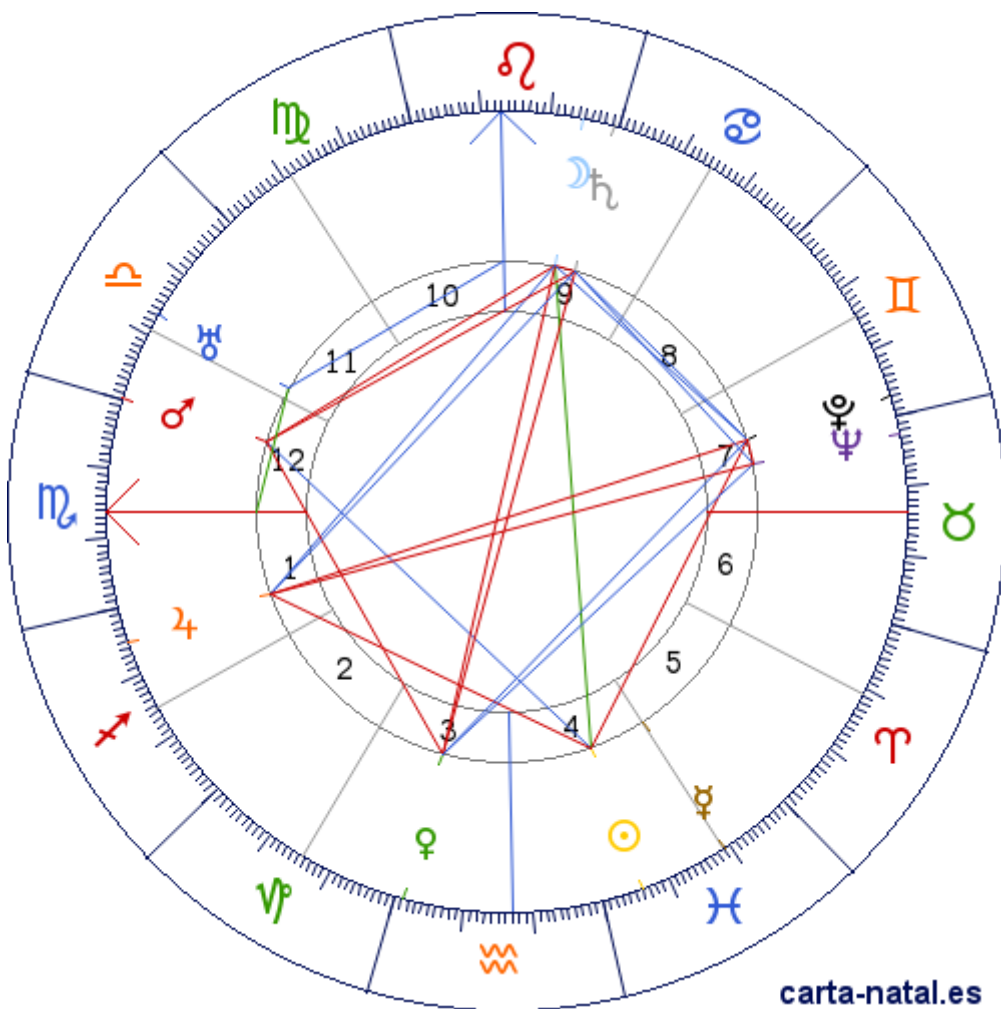

Carta natal

Fernando Emilio Rodríguez Vargas

24/02/1888 23:00:00 (LMT)
25/02/1888 03:27:12 UT

18:09:31N 66:48:06W

Tropical/geocéntrico
Carta eclíptica
Casas: Placidus

ARMC: 139°26'20.55228"

carta-natal.es

Generalidades

C 1 (AC)	♈	16°15'28"
C 2	♉	15°26'28"
C 3	♊	15°30'33"
C 4	♋	16°59'07"
C 5	♌	19°01'41"
C 6	♍	19°15'59"
C 7	♎	16°15'28"
C 8	♏	15°26'28"
C 9	♐	15°30'33"
C 10 (MC)	♑	16°59'07"
C 11	♒	19°01'41"
C 12	♓	19°15'59"

Planetas

☉	♌	06°00'22"	4
☽	♑	05°11'52"	9
♀	♌	19°12'06" <u>R</u>	5
♀	♋	01°16'50"	3
♂	♉	29°48'26"	12
♃	♉	05°18'47"	1
♁	♑	00°40'02" <u>R</u>	9
♁	♉	16°43'36" <u>R</u>	11 » 12
♃	♎	27°21'53"	7
♀	♏	03°03'24"	7

Aspectos

☉	150°	☽	0.81° (A)
☉	120°	♂	6.2° (S)
☉	90°	♃	0.69° (S)
☉	90°	♀	2.95° (S)
☽	180°	♀	3.92° (S)
☽	90°	♂	5.39° (S)
☽	120°	♃	0.12° (A)
☽	0°	♁	4.53° (S)
☽	60°	♀	2.14° (S)
♀	90°	♂	1.47° (S)
♀	180°	♁	0.61° (S)
♀	120°	♃	3.92° (S)
♀	120°	♀	1.78° (A)
♂	90°	♁	0.86° (A)
♃	120°	♁	4.65° (S)