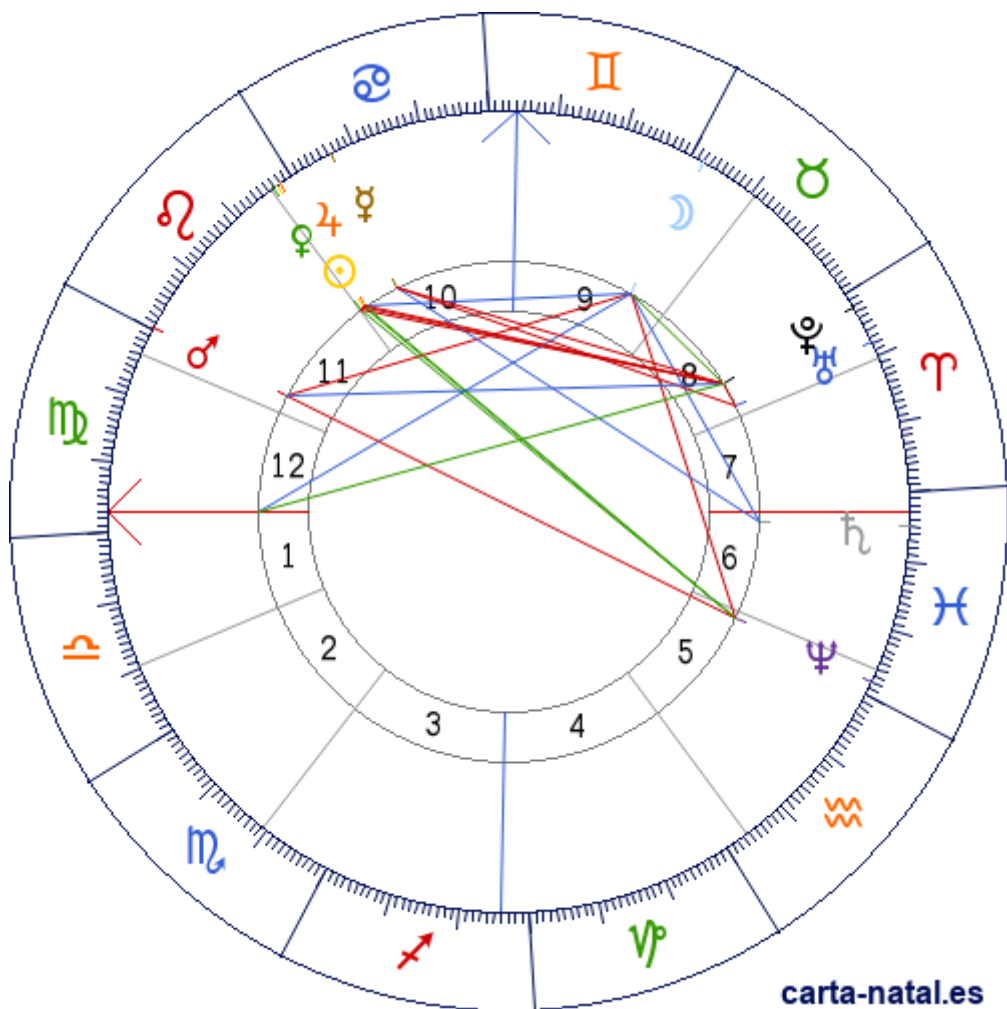

Carta natal

Arthur Balfour

25/07/1848 09:30:00 (LMT)
25/07/1848 09:37:32 UT

55:23:00N 01:53:00W

Tropical/geocéntrico
Carta eclíptica
Casas: Placidus

ARMC: 85°41'30.10452"

carta-natal.es

Generalidades

C 1 (AC) ♋ 27°06'59"

C 2 ♌ 19°40'28"

C 3 ♍ 19°05'11"

C 4 ♎ 26°02'48"

C 5 ♏ 03°34'56"

C 6 ♐ 03°47'00"

C 7 ♑ 27°06'59"

C 8 ♒ 19°40'28"

♀ ♏ 03°09'53" 10 » 11

♂ ♏ 29°43'13" 11

♃ ♏ 02°00'46" 10 » 11

♄ ♋ 25°00'27"R 6 » 7

♅ ♎ 22°15'04"E 8

♆ ♎ 01°58'16"R 5 » 6

♇ ♎ 27°54'47"E 8

Aspectos