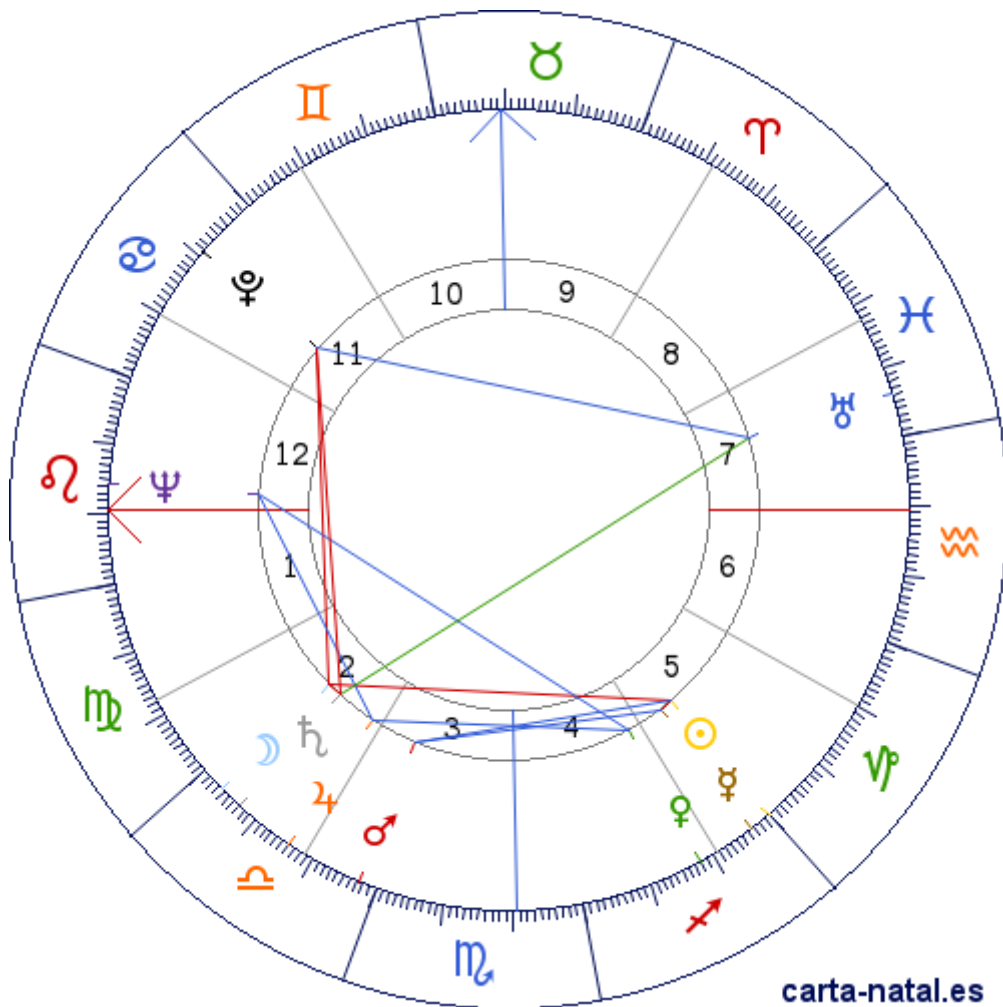

Carta natal

Augusto Monterroso

21/12/1921 21:00:00 (CST)
22/12/1921 03:00:00 UT

14:04:54N 87:12:25W

Tropical/geocéntrico
Carta eclíptica
Casas: Placidus

ARMC: 47°55'16.6422"

carta-natal.es

Generalidades

Casas (Placidus)

C 1 (AC)	♈	19°21'33"
C 2	♉	17°44'55"
C 3	♊	18°45'20"
C 4	♈	20°21'49"
C 5	♌	20°47'04"
C 6	♍	20°08'16"
C 7	♎	19°21'33"
C 8	♏	17°44'55"
C 9	♐	18°45'20"
C 10 (MC)	♑	20°21'49"
C 11	♒	20°47'04"
C 12	♓	20°08'16"

Planetas

☉	♌	29°44'24"	5
☾	♈	03°33'03"	2
☿	♌	26°35'45"	5
♀	♌	17°58'17"	4 » 5
♂	♈	27°25'52"	3
♃	♈	16°08'54"	2 » 3
♄	♈	06°59'44"	2
♅	♏	06°16'41"	7
♆	♏	15°40'13" <u>R</u>	12 » 1
♇	♓	09°11'34" <u>R</u>	11

Aspectos