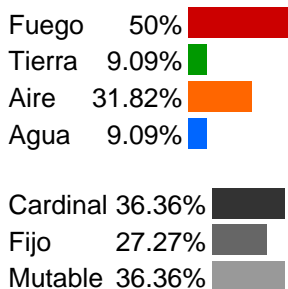

Carta natal

Augusto Monterroso

21/12/1921 21:00:00 (CST)
22/12/1921 03:00:00 UT

14:04:54N 87:12:25W

Tropical/geocéntrico
Carta eclíptica
Casas: Placidus

ARMC: 47°55'16.6422"

carta-natal.es

Generalidades

Casas (Placidus)

C 1 (AC)	♈	19°21'33"
C 2	♉	17°44'55"
C 3	♊	18°45'20"
C 4	♈	20°21'49"
C 5	♌	20°47'04"
C 6	♍	20°08'16"
C 7	♎	19°21'33"
C 8	♏	17°44'55"
C 9	♐	18°45'20"
C 10 (MC)	♑	20°21'49"
C 11	♒	20°47'04"
C 12	♓	20°08'16"