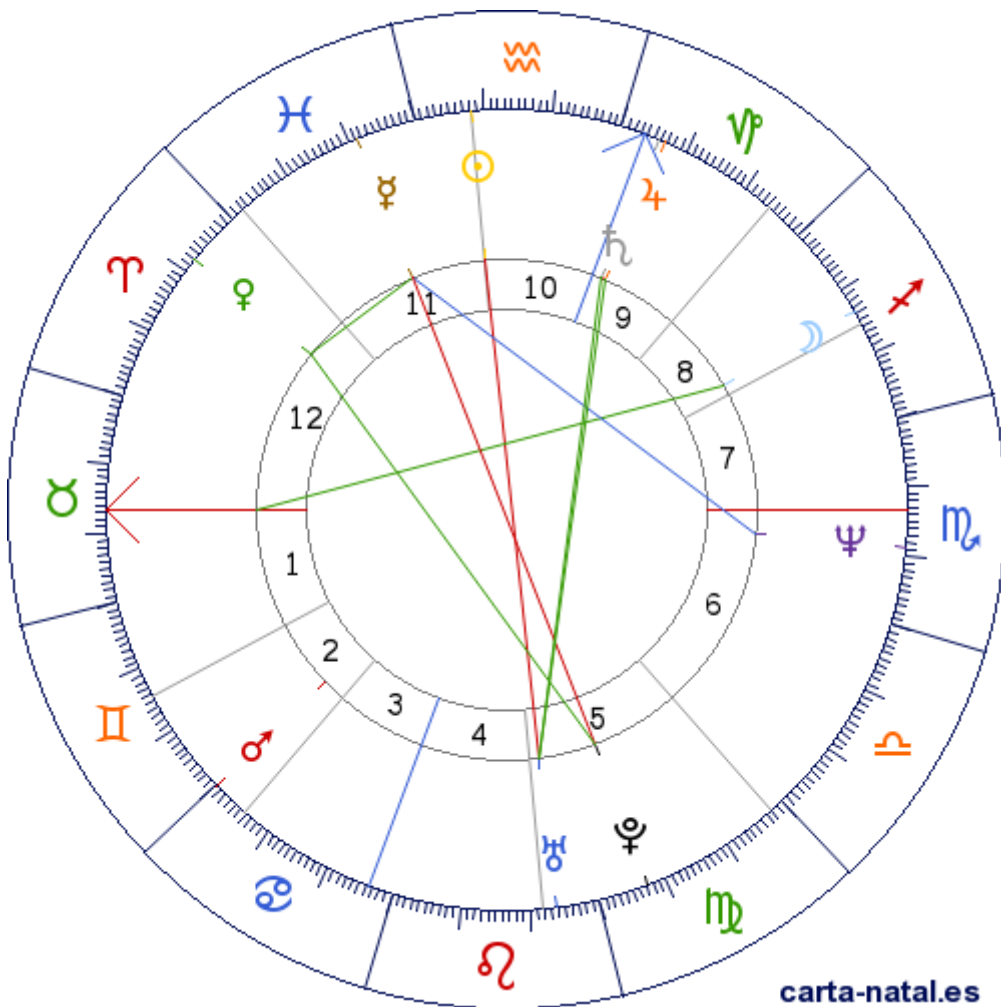

Carta natal

George Stephanopoulos

10/02/1961 10:17:00 (EST)
10/02/1961 15:17:00 UT

41:42:05N 71:09:18W

Tropical/geocéntrico
Carta eclíptica
Casas: Placidus

ARMC: 298°33'14.02164"

carta-natal.es

Generalidades

Casas (Placidus)

C 1 (AC)	♈	16°38'17"
C 2	♉	14°20'26"
C 3	♊	05°35'09"
C 4	♋	26°31'52"
C 5	♌	21°49'44"
C 6	♍	27°52'38"
C 7	♎	16°38'17"
C 8	♏	14°20'26"
C 9	♐	05°35'09"
C 10 (MC)	♑	26°31'52"
C 11	♒	21°49'44"
C 12	♓	27°52'38"

Planetas

☉	♑	21°39'51"	10 » 11
☾	♎	16°27'40"	8
☿	♒	08°41'44"	11
♀	♈	07°59'38"	12
♂	♉	00°07'04"	2
♃	♐	23°23'47"	9 » 10
♄	♐	24°18'18"	9 » 10
♅	♏	23°50'49" <u>R</u>	5
♆	♎	11°18'58" <u>E</u>	6
♇	♍	07°14'33" <u>R</u>	5

Aspectos

☉	180°	♄	2.18° (A)
☾	150°	AC	0.18° (S)
♀	30°	♀	0.7° (A)
♀	120°	♓	2.62° (A)
♀	180°	☽	1.45° (S)
♀	150°	☽	0.75° (S)
♃	0°	♄	0.91° (A)
♃	150°	♄	0.45° (A)
♄	150°	♄	0.46° (S)