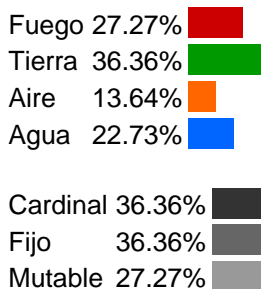

Carta natal

George Stephanopoulos

10/02/1961 10:17:00 (EST)
10/02/1961 15:17:00 UT

41:42:05N 71:09:18W

Tropical/geocéntrico
Carta eclíptica
Casas: Placidus

ARMC: 298°33'14.02164"

carta-natal.es

Generalidades

Casas (Placidus)

C 1 (AC)	♈	16°38'17"
C 2	♉	14°20'26"
C 3	♊	05°35'09"
C 4	♋	26°31'52"
C 5	♌	21°49'44"
C 6	♍	27°52'38"
C 7	♎	16°38'17"
C 8	♏	14°20'26"
C 9	♐	05°35'09"
C 10 (MC)	♑	26°31'52"
C 11	♒	21°49'44"
C 12	♓	27°52'38"