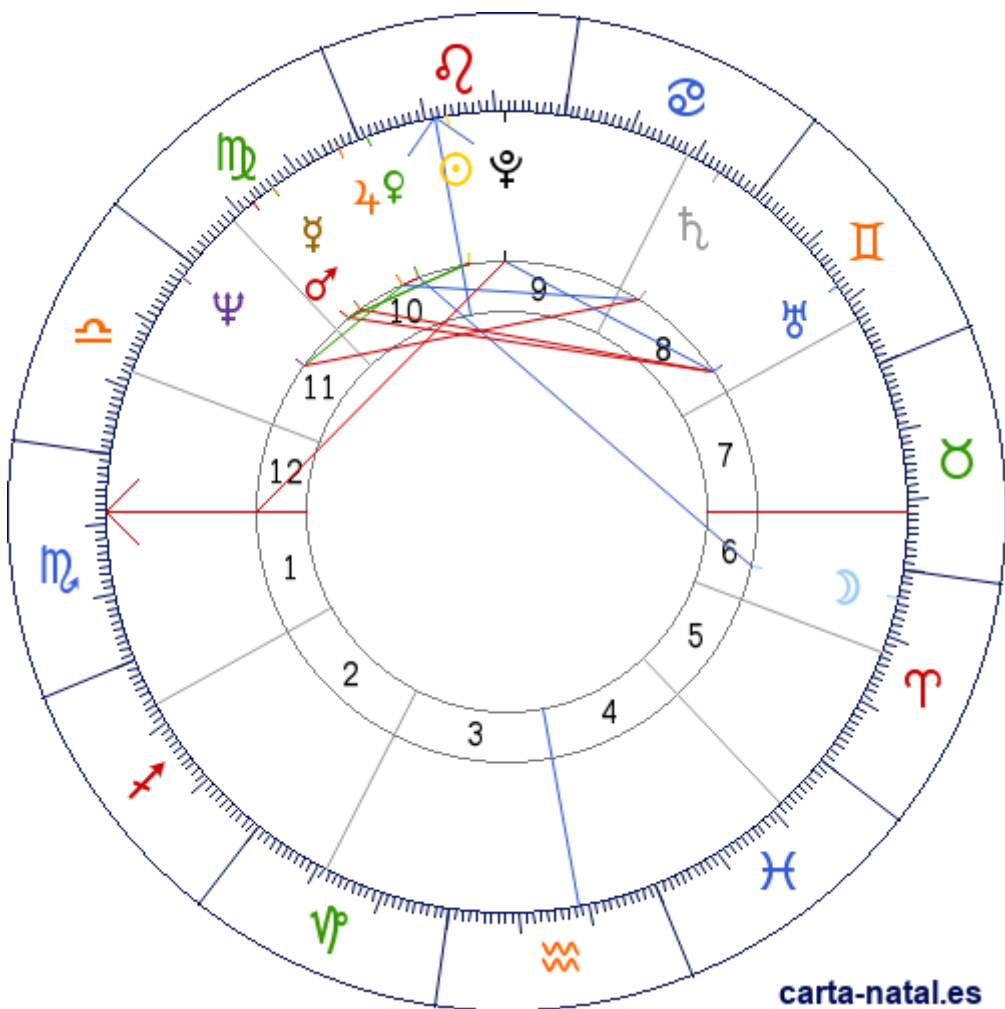

**Carta natal**

**Patrick Depailler**

09/08/1944 14:00:00 (CEST)  
09/08/1944 12:00:00 UT

45:46:47N 03:05:11E

Tropical/geocéntrico  
Carta eclíptica  
Casas: Placidus

ARMC: 140°56'24.7884"

carta-natal.es

Generalidades

**Casas (Placidus)**

C 1 (AC)	♌	08°11'38"
C 2	♈	06°53'14"
C 3	♊	11°20'48"
C 4	♋	18°30'21"
C 5	♈	21°24'34"
C 6	♌	17°33'14"
C 7	♍	08°11'38"
C 8	♎	06°53'14"
C 9	♏	11°20'48"
C 10 (MC)	♌	18°30'21"
C 11	♊	21°24'34"
C 12	♋	17°33'14"

**Planetas**

☉	♌	16°44'42"	9 » 10
☾	♋	25°39'33"	6
☿	♊	14°05'44"	10
♀	♌	28°42'18"	10
♂	♊	17°35'27"	10 » 11
♃	♊	03°01'01"	10
♅	♏	06°11'37"	8
♁	♎	12°27'56"	8
♄	♏	02°19'39"	11
♆	♌	08°35'49"	9

**Aspectos**

☉	30°	♂	0.85° (A)
☉	0°	MC	1.76° (S)
☾	120°	♀	3.05° (A)
♀	0°	♂	3.5° (A)
♀	90°	♁	1.63° (S)
♀	0°	♃	4.31° (A)
♂	90°	♁	5.13° (S)
♂	30°	MC	0.92° (S)
♃	60°	♅	3.18° (A)
♃	30°	♄	0.69° (S)
♅	90°	♄	3.87° (S)
♁	60°	♆	3.87° (S)
♆	90°	AC	0.4° (A)