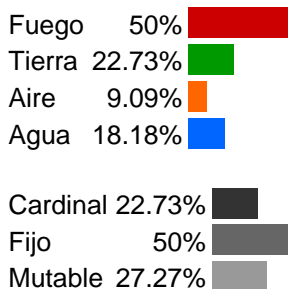

**Carta natal**

**Patrick Depailler**

09/08/1944 14:00:00 (CEST)  
09/08/1944 12:00:00 UT

45:46:47N 03:05:11E

Tropical/geocéntrico  
Carta eclíptica  
Casas: Placidus

ARMC: 140°56'24.7884"

carta-natal.es

Generalidades

**Casas (Placidus)**

C 1 (AC)	♌	08°11'38"
C 2	♈	06°53'14"
C 3	♊	11°20'48"
C 4	♋	18°30'21"
C 5	♈	21°24'34"
C 6	♌	17°33'14"
C 7	♍	08°11'38"
C 8	♎	06°53'14"
C 9	♏	11°20'48"
C 10 (MC)	♌	18°30'21"
C 11	♊	21°24'34"
C 12	♋	17°33'14"

**Planetas**

☉	♌	16°44'42"	9 » 10
☾	♋	25°39'33"	6
☿	♊	14°05'44"	10
♀	♌	28°42'18"	10
♂	♊	17°35'27"	10 » 11
♃	♊	03°01'01"	10
♅	♏	06°11'37"	8
♁	♎	12°27'56"	8
♄	♏	02°19'39"	11
♆	♌	08°35'49"	9

**Aspectos**

☉	30°	♂	0.85° (A)
☉	0°	MC	1.76° (S)
☾	120°	♀	3.05° (A)
♀	0°	♂	3.5° (A)
♀	90°	♁	1.63° (S)
♀	0°	♃	4.31° (A)
♂	90°	♁	5.13° (S)
♂	30°	MC	0.92° (S)
♃	60°	♅	3.18° (A)
♃	30°	♄	0.69° (S)
♅	90°	♄	3.87° (S)
♁	60°	♆	3.87° (S)
♆	90°	AC	0.4° (A)