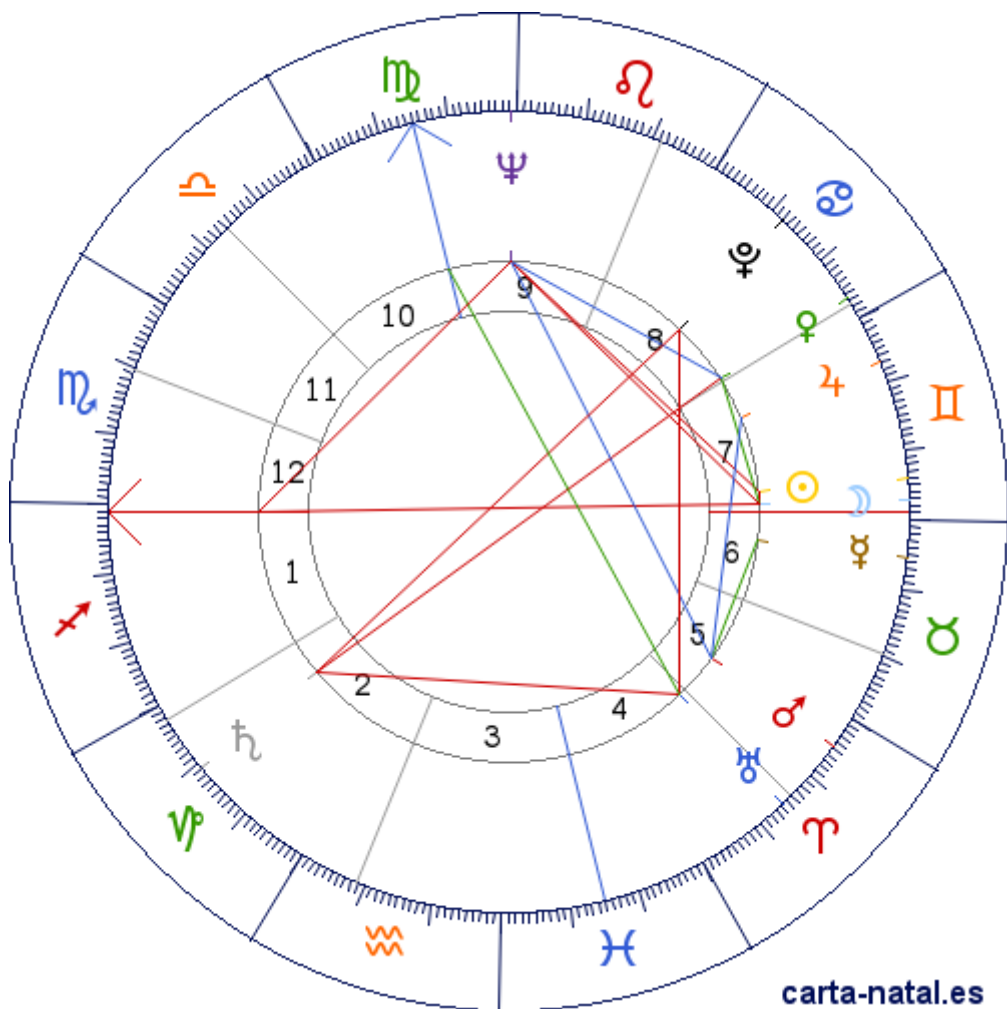

Carta natal

John Barth

27/05/1930 19:50:00 (EDT)
27/05/1930 23:50:00 UT

38:33:47N 76:04:44W

Tropical/geocéntrico
Carta eclíptica
Casas: Placidus

ARMC: 166°13'25.66776"

carta-natal.es

Generalidades

Fuego 27.27%	
Tierra 27.27%	
Aire 31.82%	
Agua 13.64%	
Cardinal 31.82%	
Fijo 9.09%	
Mutable 59.09%	

Casas (Placidus)

C 1 (AC)	♈	01°07'09"
C 2	♋	02°31'29"
C 3	♌	08°45'54"
C 4	♍	15°02'13"
C 5	♎	15°48'33"
C 6	♏	10°26'34"
C 7	♐	01°07'09"
C 8	♑	02°31'29"
C 9	♒	08°45'54"
C 10 (MC)	♓	15°02'13"
C 11	♈	15°48'33"
C 12	♉	10°26'34"

Planetas

☉	♊	05°55'50"	7
☾	♊	02°45'48"	7
♀	♏	24°36'22" <u>R</u>	6
♀	♑	03°23'03"	8
♂	♎	25°24'00"	5
♃	♐	23°09'42"	7
♁	♋	10°51'33" <u>R</u>	2
♃	♎	14°13'11"	4 » 5
♄	♓	00°51'24"	9
♅	♑	18°03'40"	8

Aspectos

☉	0°	☾	3.17° (A)
☉	90°	♄	5.07° (S)
☾	30°	♀	0.62° (A)
☾	90°	♄	1.91° (S)
☾	180°	AC	1.64° (A)
♀	30°	♂	0.79° (S)
♀	180°	♁	7.48° (A)
♀	60°	♄	2.53° (S)
♂	60°	♃	2.24° (S)
♂	120°	♄	5.46° (A)
♁	90°	♃	3.36° (S)
♁	180°	♅	7.2° (S)
♃	90°	♅	3.84° (A)
♃	150°	MC	0.82° (S)
♄	90°	AC	0.26° (S)