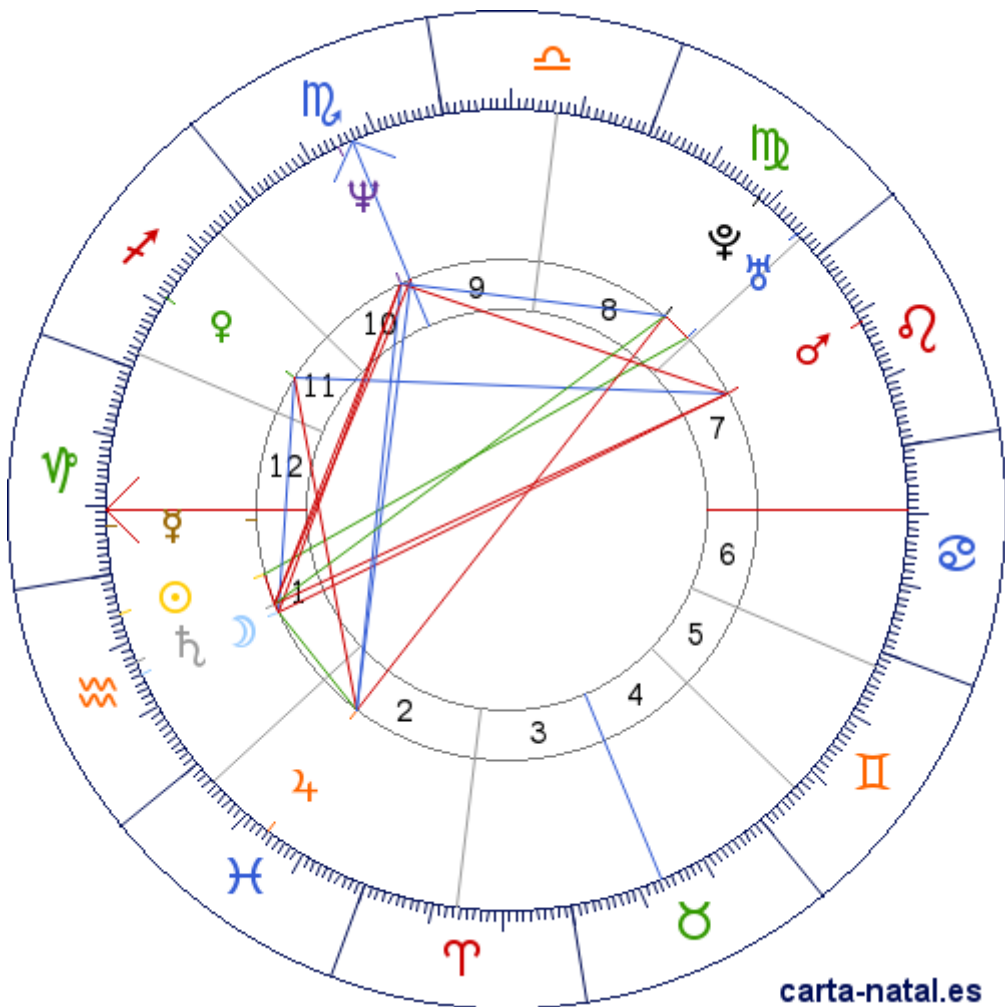

Carta natal

José Mourinho

26/01/1963 07:00:00 (WET)
26/01/1963 07:00:00 UT

38:31:28N 08:53:18W

Tropical/geocéntrico
Carta eclíptica
Casas: Placidus

ARMC: 220°57'58.8798"

carta-natal.es

Generalidades

Casas (Placidus)

C 1 (AC)	♍	20°39'47"
C 2	♋	03°33'26"
C 3	♌	13°27'23"
C 4	♍	13°25'18"
C 5	♎	06°44'17"
C 6	♎	27°43'15"
C 7	♏	20°39'47"
C 8	♐	03°33'26"
C 9	♑	13°27'23"
C 10 (MC)	♑	13°25'18"
C 11	♒	06°44'17"
C 12	♒	27°43'15"

Planetas

☉	♈	05°36'04"	1
☾	♈	14°55'06"	1
♀	♑	23°02'12" <u>R</u>	1
♀	♈	18°47'06"	11
♂	♎	18°33'19" <u>R</u>	7
♃	♋	14°00'41"	2
♅	♎	12°50'45"	1
♁	♐	04°23'11" <u>R</u>	8
♃	♑	15°32'25"	10
♁	♐	11°42'44" <u>R</u>	8

Aspectos

☉	0°	♅	7.24° (A)
☉	150°	♁	1.21° (S)
☾	60°	♀	3.87° (A)
☾	180°	♂	3.64° (A)
☾	30°	♃	0.91° (S)
☾	0°	♅	2.07° (S)
☾	90°	♃	0.62° (A)
♀	120°	♂	0.23° (S)
♀	90°	♃	4.77° (S)
♂	180°	♅	5.71° (A)
♂	90°	♃	3.01° (A)
♃	120°	♃	1.53° (A)
♃	180°	♁	2.3° (S)
♃	120°	MC	0.59° (A)
♅	90°	♃	2.69° (A)