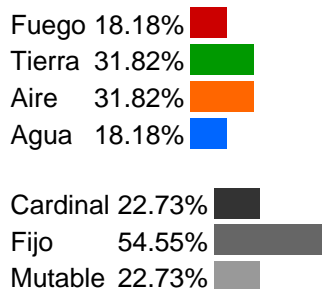

Carta natal

José Mourinho

26/01/1963 07:00:00 (WET)
26/01/1963 07:00:00 UT

38:31:28N 08:53:18W

Tropical/geocéntrico
Carta eclíptica
Casas: Placidus

ARMC: 220°57'58.8798"

carta-natal.es

Generalidades

Casas (Placidus)

C 1 (AC)	♍	20°39'47"
C 2	♋	03°33'26"
C 3	♌	13°27'23"
C 4	♍	13°25'18"
C 5	♎	06°44'17"
C 6	♎	27°43'15"
C 7	♏	20°39'47"
C 8	♐	03°33'26"
C 9	♑	13°27'23"
C 10 (MC)	♑	13°25'18"
C 11	♒	06°44'17"
C 12	♒	27°43'15"