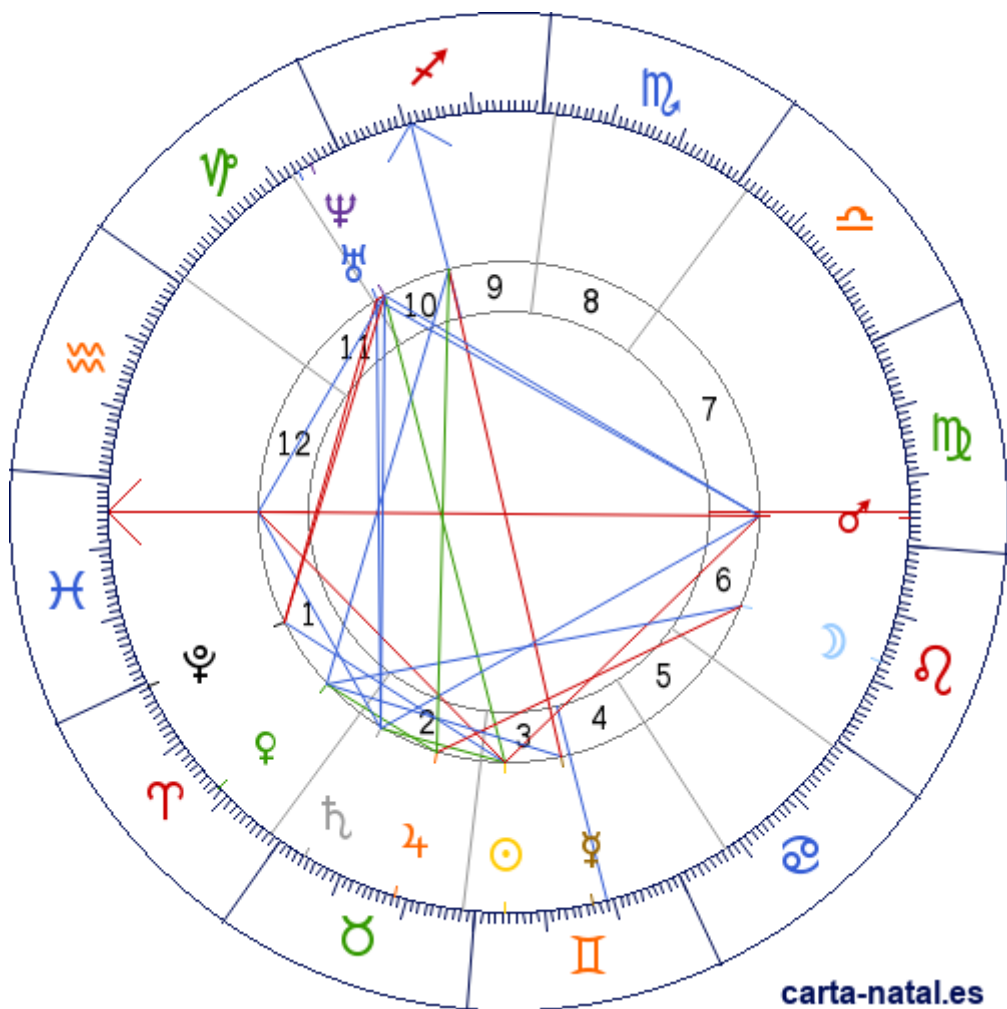

Carta natal

Edmond de Goncourt

26/05/1822 01:00:00 (LMT)
26/05/1822 00:35:12 UT

48:41:00N 06:12:00E

Tropical/geocéntrico
Carta eclíptica
Casas: Placidus

ARMC: 257°58'17.60196"

carta-natal.es

Generalidades

Fuego 36.36% ■
Tierra 27.27% ■
Aire 22.73% ■
Agua 13.64% ■

Cardinal 22.73% ■
Fijo 22.73% ■
Mutable 54.55% ■

Casas (Placidus)

C 1 (AC)	♈	04°51'59"
C 2	♉	28°27'39"
C 3	♊	28°16'57"
C 4	♋	18°56'26"
C 5	♌	07°32'52"
C 6	♍	29°11'23"
C 7	♎	04°51'59"
C 8	♏	28°27'39"
C 9	♐	28°16'57"
C 10 (MC)	♑	18°56'26"
C 11	♒	07°32'52"
C 12	♓	29°11'23"

Planetas

☉	♉	04°09'22"	3
☾	♋	12°58'15"	6
☿	♊	16°59'59"	3 » 4
♀	♊	18°23'08"	1
♂	♈	04°00'46"	6 » 7
♃	♊	18°19'27"	2
♄	♋	04°10'58"	2
♅	♐	06°37'34"R	10 » 11
♆	♐	04°39'57"R	10 » 11
♇	♑	00°43'59"	1

Aspectos

☉	90°	♂	0.14° (S)
☉	30°	♃	0.03° (A)
☉	150°	♅	0.51° (A)
☉	60°	♁	3.42° (S)
☉	90°	AC	0.71° (S)
☾	120°	♀	5.41° (A)
☾	90°	♃	5.35° (A)
♀	60°	♀	1.39° (A)
♀	180°	MC	1.94° (S)
♀	30°	♃	0.06° (S)
♀	120°	MC	0.56° (S)
♂	120°	♃	0.17° (A)
♂	120°	♅	2.61° (A)
♂	120°	♅	0.65° (A)
♂	180°	AC	0.85° (S)