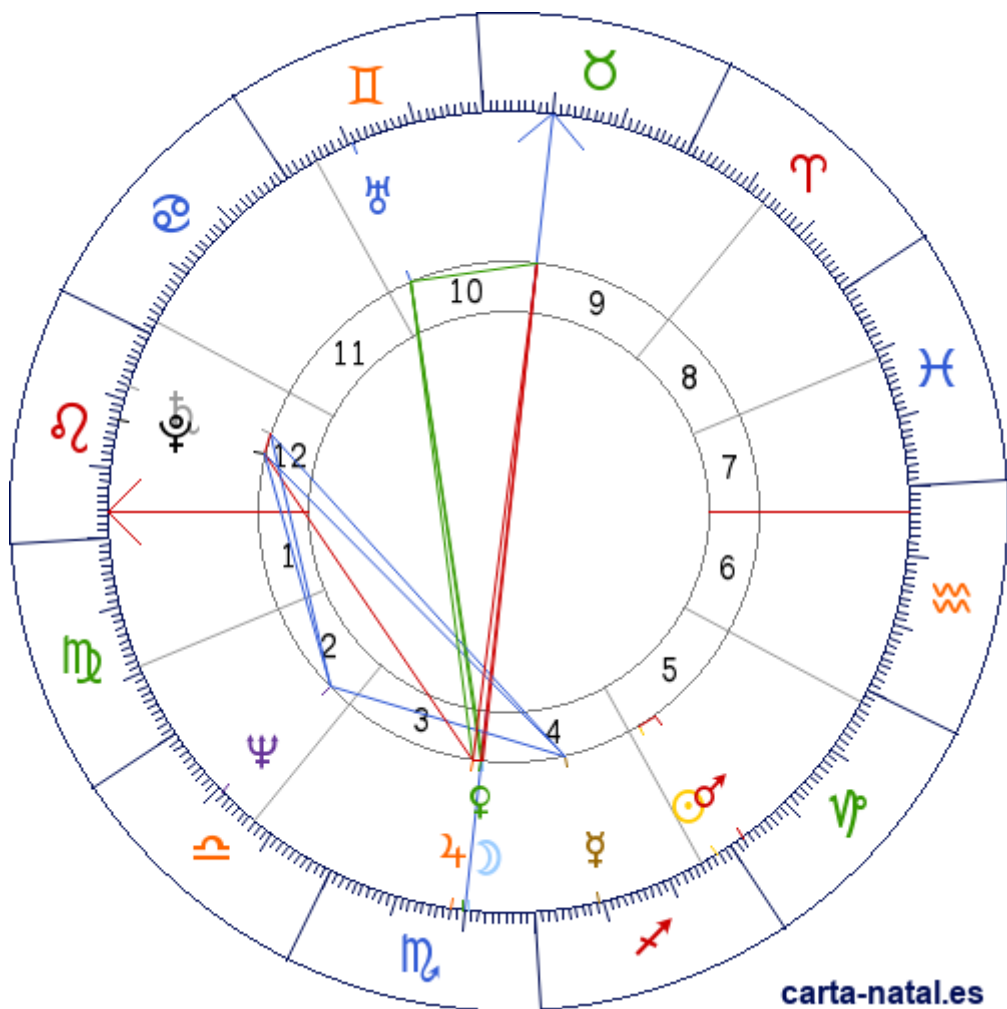

Carta natal

Robert Urich

19/12/1946 21:40:00 (EST)

20/12/1946 02:40:00 UT

40:27:51N 80:36:03W

Tropical/geocéntrico

Carta eclíptica

Casas: Placidus

ARMC: 47°28'58.38888"

carta-natal.es

Generalidades

Fuego 45.45%

Tierra 18.18%

Aire 9.09%

Agua 27.27%

Cardinal 13.64%