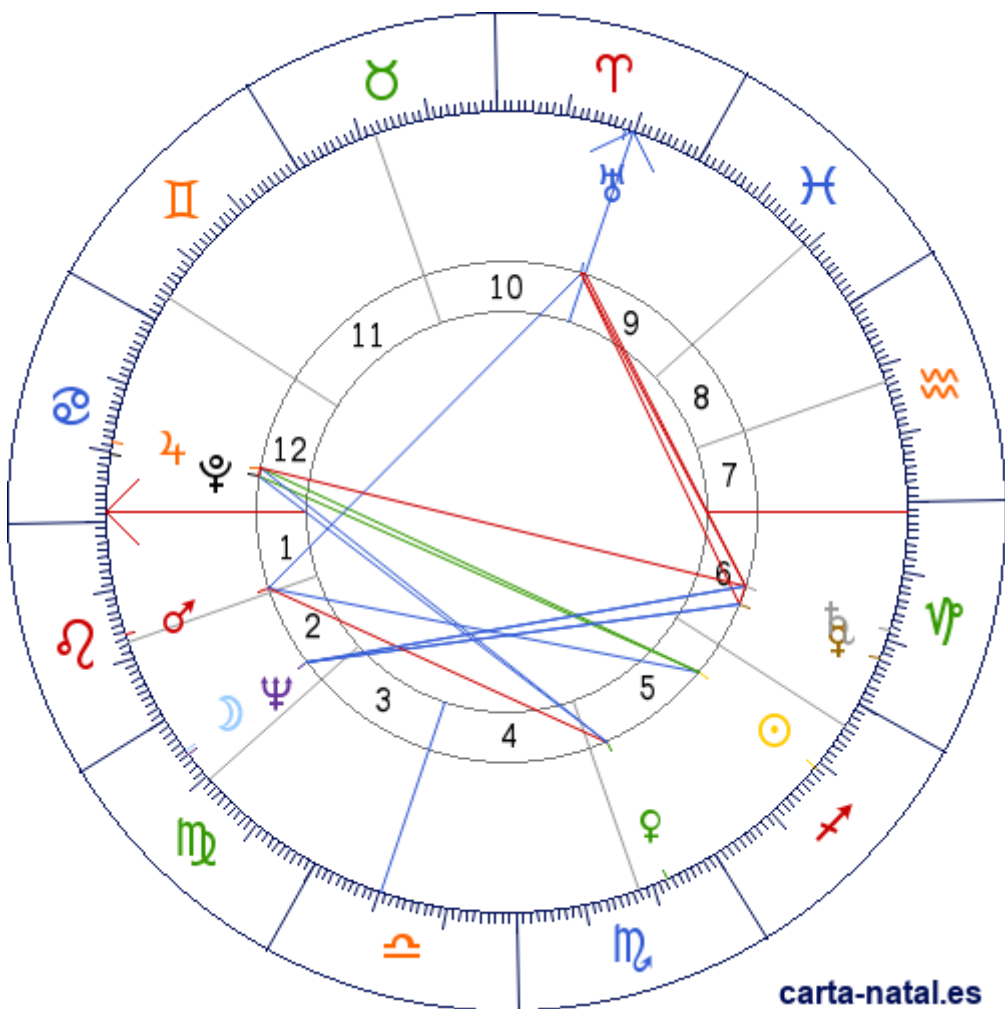

**Carta natal**

**Jean Louis Trintignant**

11/12/1930 19:00:00 (WET)

11/12/1930 19:00:00 UT

44:10:46N 04:45:51E

Tropical/geocéntrico

Carta eclíptica

Casas: Placidus

ARMC: 09°31'38.3106"

carta-natal.es

Generalidades

Fuego 36.36%

Tierra 31.82%

Aire 0%

Agua 31.82%

Cardinal 50%

♃ ♎ 05°47'03"E 2

♀ ♉ 20°24'31"R 12

**Aspectos**

♁ 120° ♂ 2.51° (S)

♁ 150° ♃ 0.34° (S)

♁ 150° ♀ 1.38° (A)

♁ 120° ♀ 1.82° (A)

♁ 120° ♃ 6.06° (A)

♃ 180° ♃ 7.33° (A)

♃ 0° ♀ 1.72° (S)

|   |      |    |           |
|---|------|----|-----------|
| ♏ | 90°  | ♏  | 0.12° (A) |
| ♏ | 120° | ♏  | 5.58° (S) |
| ♏ | 90°  | MC | 1° (A)    |
| ♏ | 0°   | MC | 1.11° (A) |