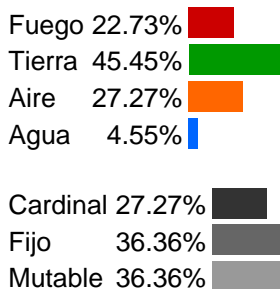

**Carta natal**

**José María Gironella**

31/12/1917 23:59:00 (WEST)

31/12/1917 22:59:00 UT

42:22:00N 02:50:00E

Tropical/geocéntrico

Carta eclíptica

Casas: Placidus

ARMC: 87°22'32.2608"

carta-natal.es

Generalidades

**Casas (Placidus)**

C 1 (AC)	♌	27°57'01"
C 2	♍	23°30'28"
C 3	♎	23°45'27"
C 4	♏	27°35'32"
C 5	♐	01°31'57"
C 6	♑	02°01'54"
C 7	♒	27°57'01"
C 8	♓	23°30'28"
C 9	♈	23°45'27"
C 10 (MC)	♉	27°35'32"
C 11	♊	01°31'57"
C 12	♋	02°01'54"