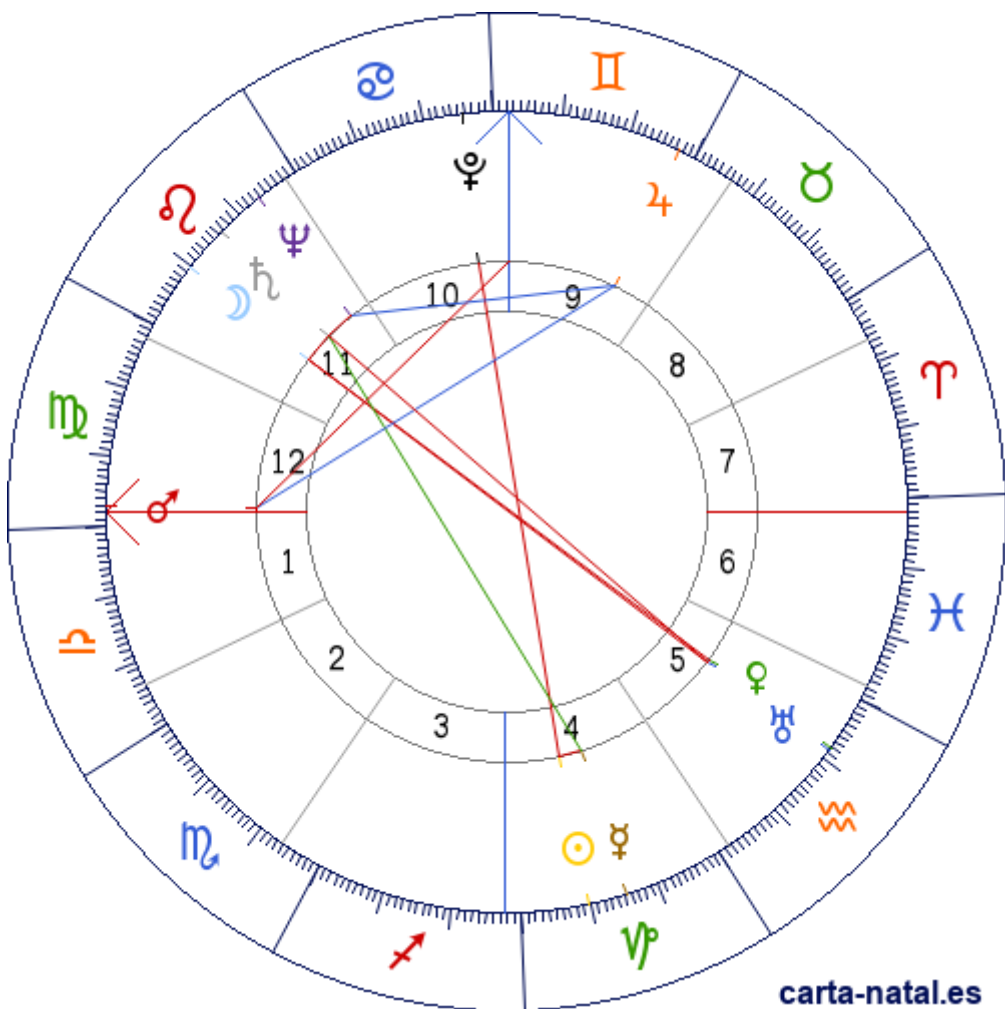

**Carta natal**

**José María Gironella**

31/12/1917 23:59:00 (WEST)

31/12/1917 22:59:00 UT

42:22:00N 02:50:00E

Tropical/geocéntrico

Carta eclíptica

Casas: Placidus

ARMC: 87°22'32.2608"

carta-natal.es

Generalidades

**Casas (Placidus)**

C 1 (AC)	♌	27°57'01"
C 2	♍	23°30'28"
C 3	♎	23°45'27"
C 4	♏	27°35'32"
C 5	♐	01°31'57"
C 6	♑	02°01'54"
C 7	♒	27°57'01"
C 8	♓	23°30'28"
C 9	♈	23°45'27"
C 10 (MC)	♉	27°35'32"
C 11	♊	01°31'57"
C 12	♋	02°01'54"

**Planetas**

☉	♌	09°43'50"	4
☾	♏	20°16'19"	11
☿	♏	15°23'05" <u>R</u>	4
♀	♌	21°54'29"	5
♂	♋	27°02'50"	12 » 1
♃	♉	02°34'20" <u>R</u>	9
♄	♏	13°23'56" <u>R</u>	11
♅	♐	21°21'43"	5
♆	♏	06°24'35" <u>R</u>	11
♇	♏	04°22'57" <u>R</u>	10

**Aspectos**

☉	0°	♀	5.65° (A)
☉	180°	☾	5.35° (S)
☾	180°	♀	1.64° (A)
☾	0°	♃	6.87° (S)
☾	180°	♅	1.09° (A)
♀	150°	♃	1.99° (A)
♀	0°	♅	0.55° (S)
♂	120°	♃	5.53° (A)
♂	0°	AC	0.9° (S)
♂	90°	MC	0.54° (S)
♃	60°	♆	3.84° (S)
♃	180°	♅	7.96° (S)
♃	0°	♆	6.99° (A)