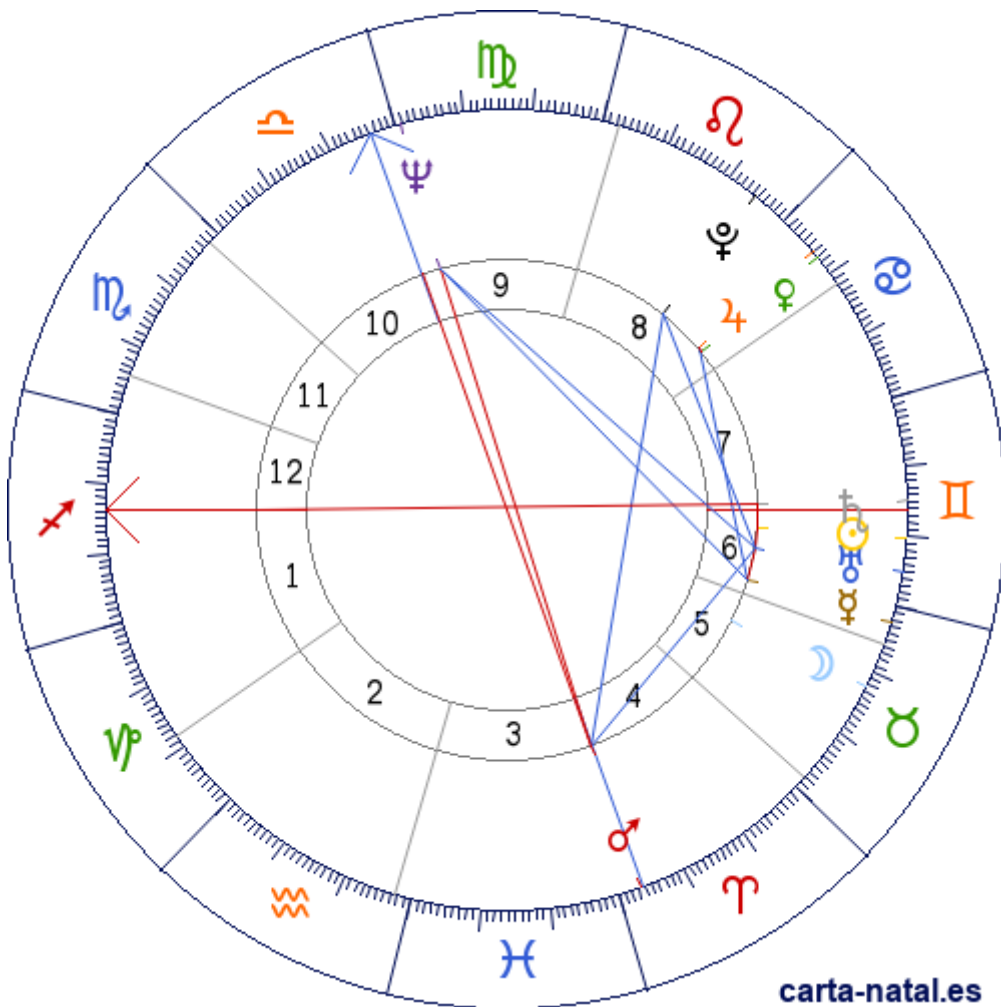

**Carta natal**

**Joe Namath**

31/05/1943 21:00:00 (EWT)

01/06/1943 01:00:00 UT

40:45:07N 80:19:09W

Tropical/geocéntrico

Carta eclíptica

Casas: Placidus

ARMC: 183°19'36.86916"

carta-natal.es

Generalidades

Fuego 27.27%

Tierra 27.27%

Aire 31.82%

Agua 13.64%

Cardinal 31.82%

♃ ♃ 29°18'11"R 9

♃ ♃ 05°20'03" 8

Aspectos

♁ 0° ♃ 5.46° (A)

♁ 0° ♃ 4.72° (S)

♀ 60° ♃ 3.63° (A)

♀ 0° ♃ 7.37° (S)

♀ 120° ♃ 1.71° (S)