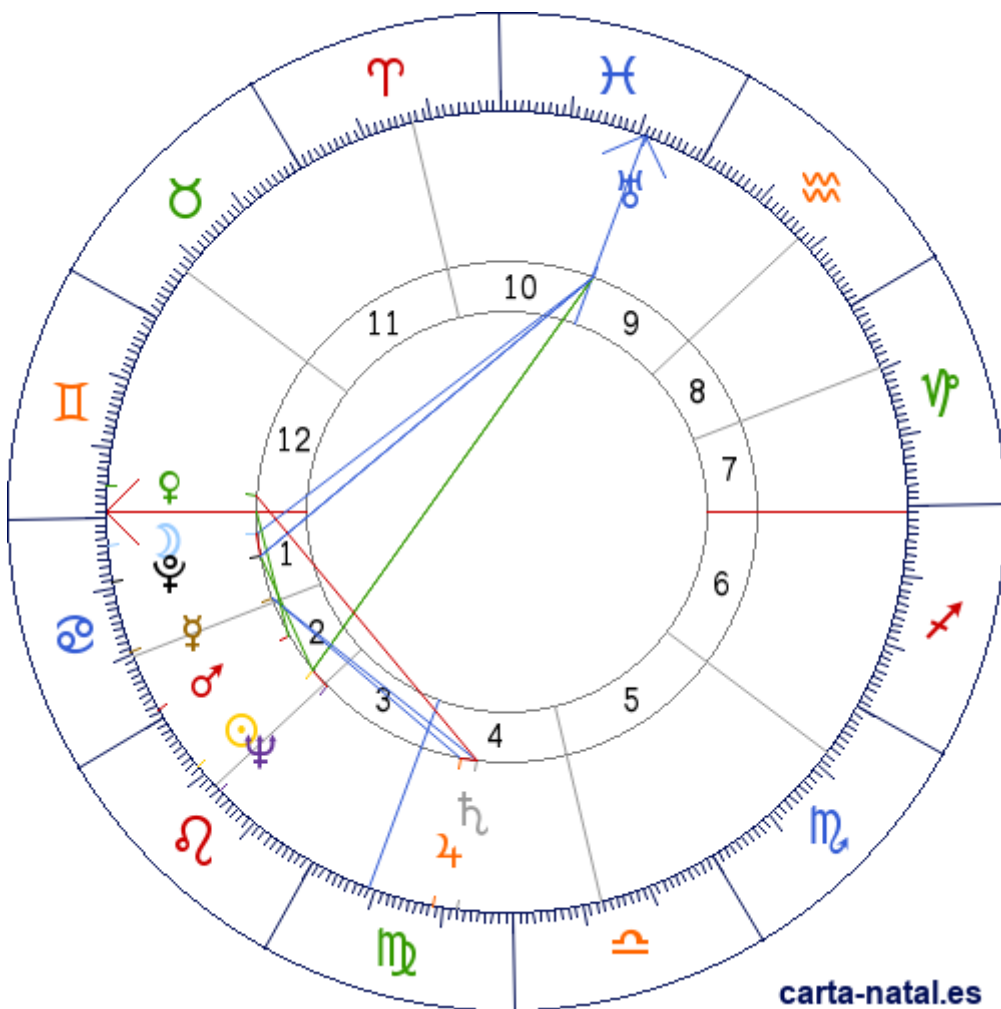

**Carta natal**

**Jack Kramer**

01/08/1921 01:45:00 (PST)

01/08/1921 09:45:00 UT

36:10:30N 115:08:14W

Tropical/geocéntrico

Carta eclíptica

Casas: Placidus

ARMC: 340°34'17.03784"

carta-natal.es

Generalidades

**Casas (Placidus)**

C 1 (AC)	♊	29°08'12"
C 2	♋	20°18'48"
C 3	♌	12°26'0"
C 4	♍	08°58'12"
C 5	♎	12°50'29"
C 6	♏	22°20'51"
C 7	♐	29°08'12"
C 8	♑	20°18'48"
C 9	♒	12°26'0"
C 10 (MC)	♓	08°58'12"
C 11	♈	12°50'29"
C 12	♉	22°20'51"

**Planetas**

☉	♎	08°34'24"	2 » 3
☾	♋	03°57'58"	1
♀	♋	19°28'18"	1 » 2
♀	♊	25°21'54"	12 » 1
♂	♋	28°40'16"	2
♃	♍	18°28'54"	4
♄	♍	22°02'10"	4
♅	♈	08°47'24"R	9 » 10
♆	♌	13°17'45"	3
♇	♋	09°11'00"	1

**Aspectos**

☉	150°	♅	0.22° (A)
☉	0°	♆	4.72° (A)
☉	30°	♇	0.61° (A)
☉	150°	MC	0.4° (S)
☾	120°	♅	4.82° (A)
☾	0°	♇	5.22° (A)
♀	60°	♃	0.99° (S)
♀	60°	♄	2.56° (A)
♀	90°	♄	3.33° (S)
♂	30°	AC	0.47° (S)
♃	0°	♄	3.55° (A)
♅	120°	♇	0.39° (S)
♅	0°	MC	0.18° (S)
♇	120°	MC	0.21° (A)