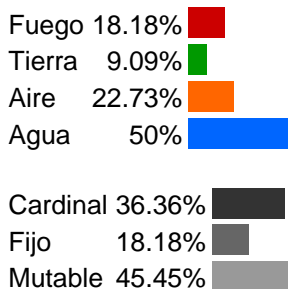

**Carta natal**

**Jack Kramer**

01/08/1921 01:45:00 (PST)

01/08/1921 09:45:00 UT

36:10:30N 115:08:14W

Tropical/geocéntrico

Carta eclíptica

Casas: Placidus

ARMC: 340°34'17.03784"

carta-natal.es

Generalidades

**Casas (Placidus)**

C 1 (AC)	♊	29°08'12"
C 2	♋	20°18'48"
C 3	♌	12°26'0"
C 4	♍	08°58'12"
C 5	♎	12°50'29"
C 6	♏	22°20'51"
C 7	♐	29°08'12"
C 8	♑	20°18'48"
C 9	♒	12°26'0"
C 10 (MC)	♓	08°58'12"
C 11	♈	12°50'29"
C 12	♉	22°20'51"