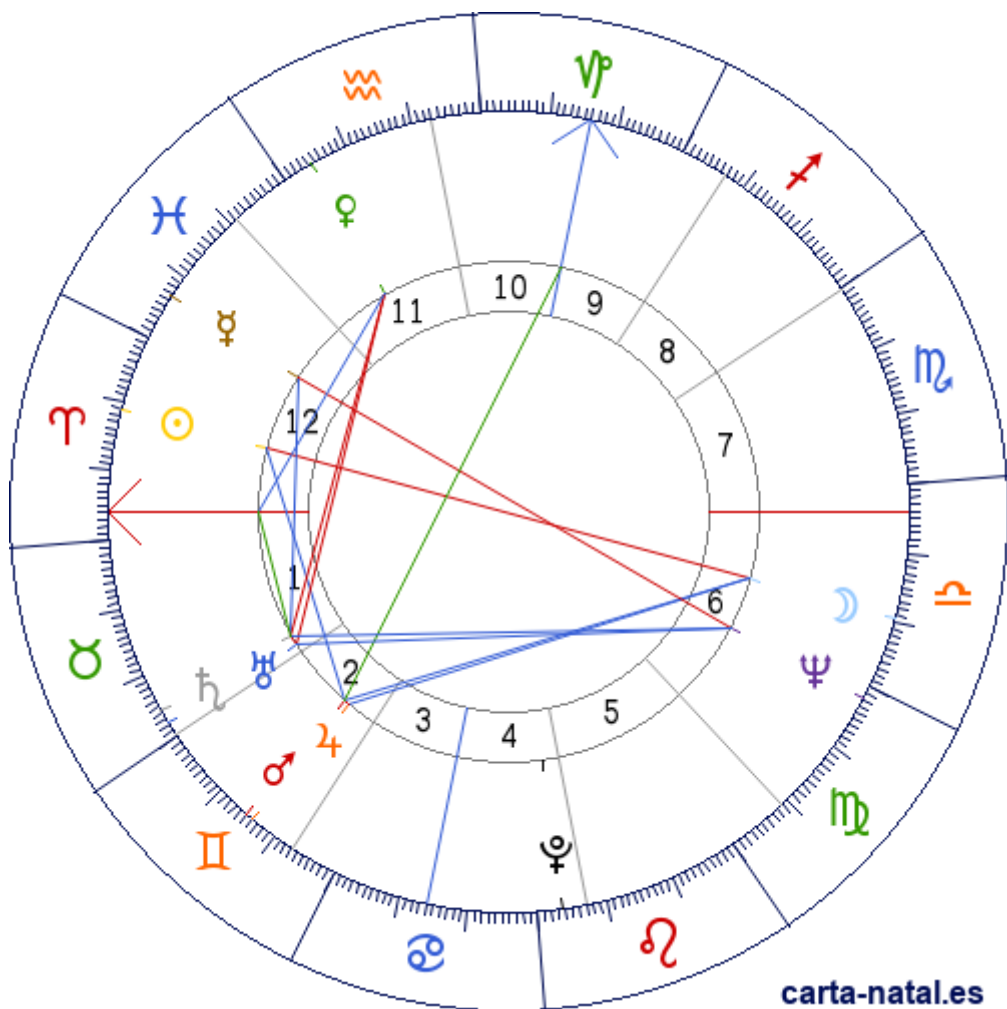

**Carta natal**

**Samuel R. Delany**

01/04/1942 07:20:00 (EWT)

01/04/1942 11:20:00 UT

40:48:28N 73:56:44W

Tropical/geocéntrico

Carta eclíptica

Casas: Placidus

ARMC: 285°14'27.43188"

carta-natal.es

Generalidades

Fuego 31.82%   
 Tierra 22.73%   
 Aire 36.36%   
 Agua 9.09%

Cardinal 50%   
 Fijo 22.73%   
 Mutable 27.27%

**Casas (Placidus)**

C 1 (AC)	♈	25°53'18"
C 2	♉	29°42'35"
C 3	♊	23°07'03"
C 4	♋	14°02'04"
C 5	♌	07°15'10"
C 6	♍	08°49'49"
C 7	♎	25°53'18"
C 8	♏	29°42'35"
C 9	♐	23°07'03"
C 10 (MC)	♑	14°02'04"
C 11	♒	07°15'10"
C 12	♓	08°49'49"

**Planetas**

♁	♈	11°05'53"	12
♁	♋	10°25'59"	6
♀	♋	23°21'20"	12
♀	♋	25°25'51"	11
♂	♋	14°58'38"	2
♃	♋	16°00'14"	2
♄	♋	25°34'59"	1
♅	♋	27°41'31"	1 » 2
♆	♋	28°09'43"R	6
♇	♋	03°30'47"R	4 » 5

**Aspectos**

♁	180°	♁	0.67° (A)
♁	60°	♂	3.88° (A)
♁	120°	♂	4.54° (A)
♁	120°	♃	5.57° (A)
♀	60°	♄	2.23° (A)
♀	180°	♅	4.81° (A)
♀	90°	♄	0.15° (A)
♀	90°	♅	2.26° (A)
♀	60°	AC	0.46° (S)
♂	0°	♃	1.03° (A)
♂	150°	MC	0.94° (A)
♄	0°	♅	2.11° (A)
♄	120°	♅	2.58° (A)
♄	30°	AC	0.31° (S)
♅	120°	♅	0.47° (A)